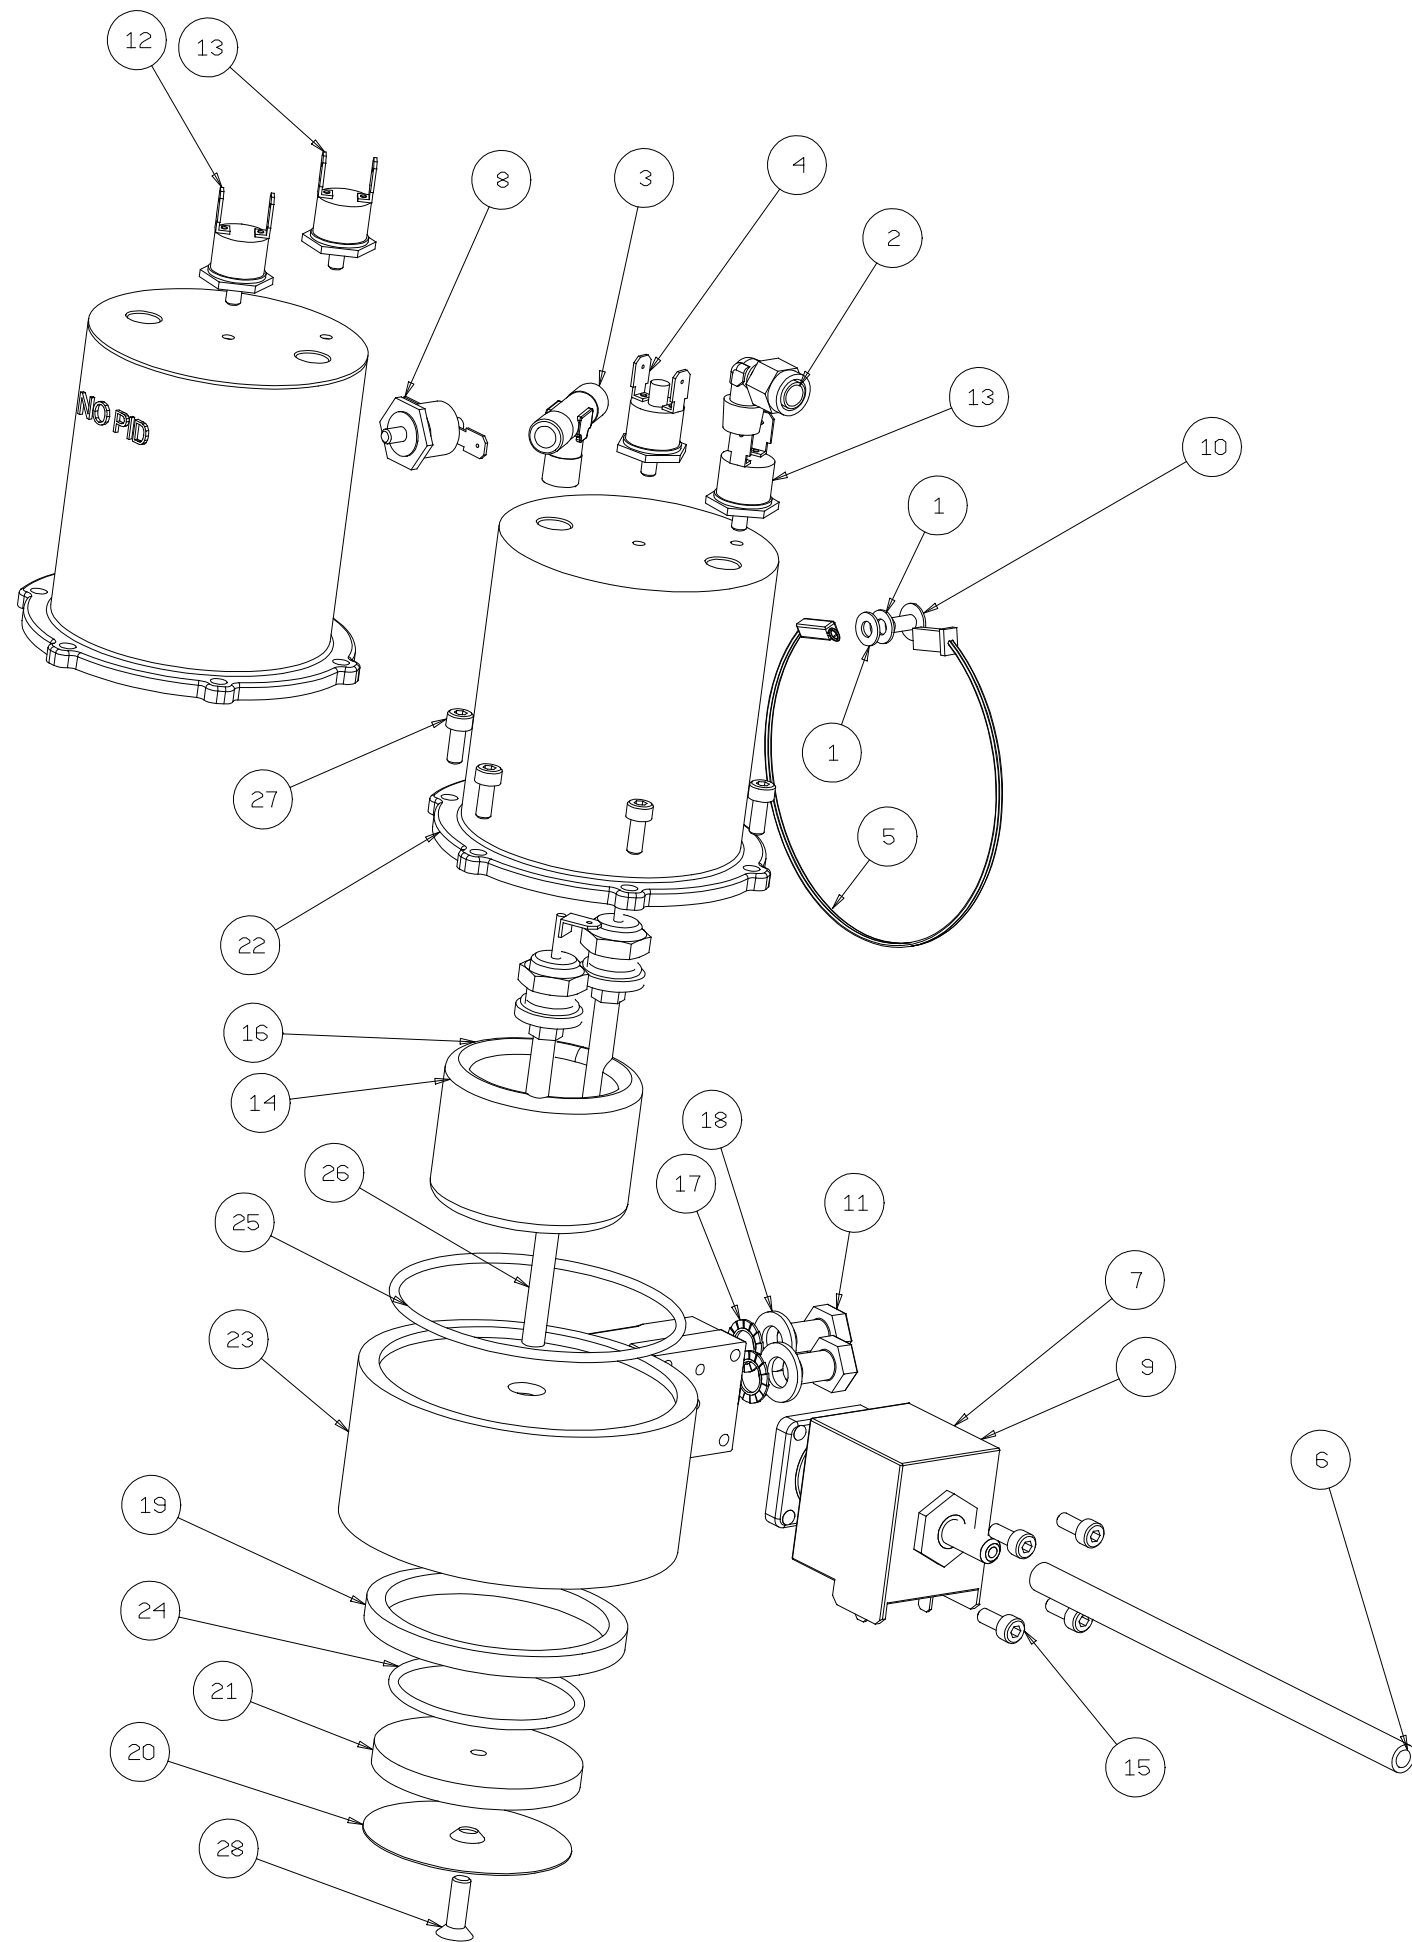

Rev. N° 0

26.02.2016

**ESPLOSO CASABAR**

**2880046\_TAV01**

28	ISVITTSPEI5X16	VITE TESTA SVASATA VENUS
27	ISVITTCEI4X10	VITE TCEI M4X10 UNI 5931 INOX
26	ISTUCU1278	TUBO RAME CALDAIA VENUS
25	ISOR74.3X2.62	ORING CALDAIA VENUS
24	ISOR-3187	ORING DOCCETTA VENUS
23	ISMN-48A1CR	CORPO GRUPPO CROM. VENUS
22	ISMN-33A1A	CALDAIA GRUPPO VENUS
21	ISFLA6075	FLANGIA PORTA DIFF. VENUS
20	ISD001.8	DOCCETTA VENUS
19	IS351030	GUARNIZIONE SOTTOCOPPA VENUS
18	IS000772	ROSETTA PIANA DIA 8 UNI 6592
17	IS000771	ROSETTA DENTELLATA DIA 8 DIN 6798/A
16	IS000505	RESISTENZA VENUS 230V+2 OR.
15	IS000491	VITE TCEI M4X10 UNI 5931 INOX
14	IS000375	RESIST.1200W VENUS+OR2 V115
13	IS000284	TERMOSTATO M4 T= 135° C
12	IS000281	TERMOSTATO M4 T= 100° C
11	IS000275	VITE TE M8X12 - 8.8
10	IS000220	VITE INOX 4X8 TMT CROCE
9	IS000200	ELETTROVALVOLA 3 VIE 230V.
8	IS000190	TERMOSTATO M4 T= 165° C FASTON ORIZZONTALI
7	IS000115	ELETTROVALVOLA 3 VIE 115V.
6	65000511	TUBO SILICONE 5X8 L=150 MM 70SR
5	5363017	SONDA TEMP.NTC3K3 (ROSSO) CON AMP MODU2 2VIE FEMMINA
4	436055	TERMOSTATO M4 T=165° R.M. F.ORIZZ.
3	406028	TMM 1/8" CILINDRICA
2	406014	PORTA TUBO L MASCHIO 6/4 -1/8"G
1	401053	ROSETTA 4 UNI 6592
P.A.	Codice componente	Descrizione

Rev. N° 0

26.02.2016

**ESPLOSO CASABAR**

**2880046\_TAV02**

11	IS000694	SUPPORTO GOMMA
10	IS000273	RONDELLA PIANA 5X15
9	IS000269	TUBO 5X8 L=350 MM.
8	IS000209	RACCORDO T 1/8" TMMF
7	IS000119	DADO ESAGONALE M5 INOX
6	5550008	5550008 TUBO CALZA INOX DN 6 FF 1/8"G L=230
5	453205	PIPETTA A 90°
4	453201	VALVOLA D'ESPANSIONE REGOLABILE
3	451002	POMPA A VIBRAZIONE 120V
2	451001	POMPA A VIBRAZIONE 230V
1	406037	RACCORDO 90° M/F 1/8"
P.A.	Codice componente	Descrizione