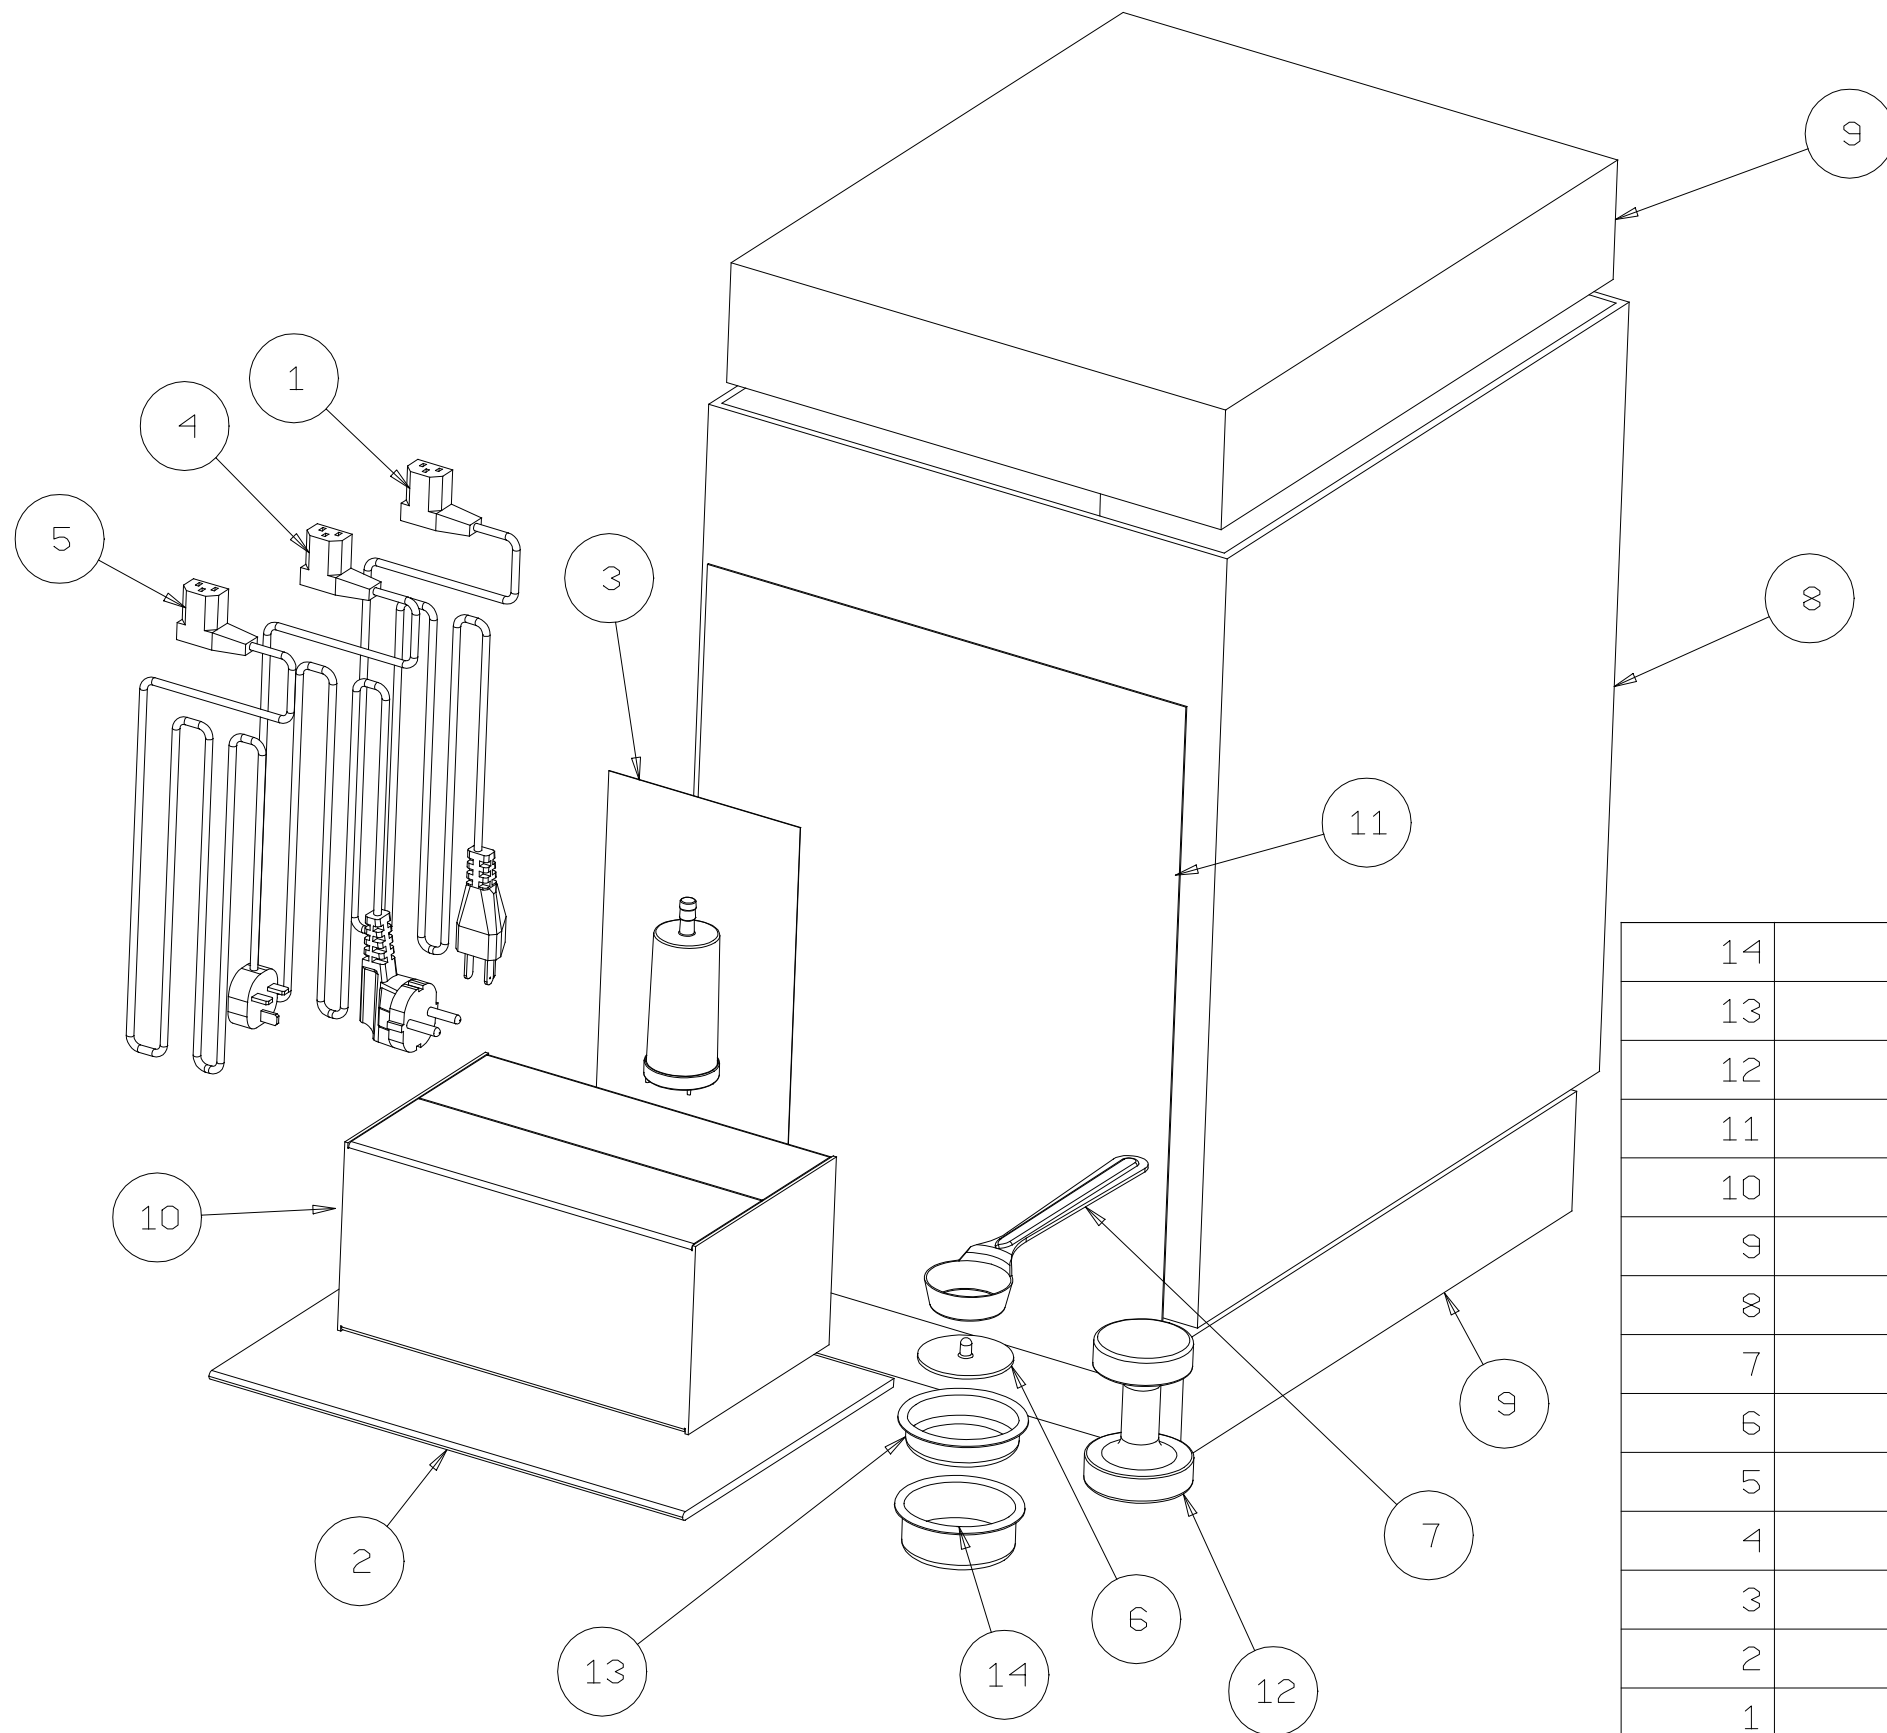

Rev. N° 0

26.02.2016

**ESPLOSO CASABAR**

**2880046\_TAV02**

11	IS000694	SUPPORTO GOMMA
10	IS000273	RONDELLA PIANA 5X15
9	IS000269	TUBO 5X8 L=350 MM.
8	IS000209	RACCORDO T 1/8" TMMF
7	IS000119	DADO ESAGONALE M5 INOX
6	5550008	5550008 TUBO CALZA INOX DN 6 FF 1/8"G L=230
5	453205	PIPETTA A 90°
4	453201	VALVOLA D'ESPANSIONE REGOLABILE
3	451002	POMPA A VIBRAZIONE 120V
2	451001	POMPA A VIBRAZIONE 230V
1	406037	RACCORDO 90° M/F 1/8"
P.A.	Codice componente	Descrizione

**la Pavoni**

Via Privata Gorizia, 7  
20098 S.Giuliano Mil. MILANO

Rev. N° 0

26.02.2016

**ESPLOSO CASABAR**

**2880046\_TAV03**

12	65000708	TUBO TEFLON 4X6 L=50
11	475031	VOLANTINO VAPORE+ACQUA GIOTTO-CELLINI
10	465042	O'RING OR2050
9	406016	DIRITTO FEMMINA 1/4" TUBETTO 6/4
8	404101	ANELLO ELASTICO UNI7434- 5
7	401075	RANELLA DIA 14 UNI 6592
6	3136224	TAPPO MANOPOLA GIOTTO-CELLINI
5	2943005	ASSY LANCIA COOLTOUCH VAP-ACQUA VENUSPID-CASABAR
4	2942020	ASSY CORPO RUBINETTO GIOTTO-CELLINI
3	2121015	RONDELLA PER RUBINETTI GIOTTO-CELLINI
2	2121014	BOCCOLA PER RUBINETTI GIOTTO-CELLINI
1	2120020	PROLUNGA RUBINETTO F3/8"-M3/8" CASABAR
P.A.	Codice componente	Descrizione

**la Pavoni**

Via Privata Gorizia, 7  
20098 S.Giuliano Mil. MILANO

Rev. N° 0

26.02.2016

**ESPLOSO CASABAR**

**2880046\_TAV04**

14	IS000848	FILTRO 2 TAZZE
13	IS000707	FILTRO 1 TAZZA
12	IS000449	PRESSINO ALLUMINIO DOPPIO LUCIDATO
11	IS000383	SACHETTO MACCHINE PROF. 70X110
10	IS000341	SCATOLA ACCESSORI
9	882090	GUSCIO INF/SUP VNS - MAV - CSR
8	880081	IMBALLO MAVPID - VNS - CSR
7	477001	MISURINO CAFFE' FAMIGLIA/BAR
6	371067	MEMBRANA TENUTA FILTRO BAR
5	332366	CAVO ALIMENTAZIONE UK CELLINI
4	332364	CAVO ALIMENTAZIONE SHUKO CELLINI
3	2949054	DEPURATORE ACQUA CONFEZIONATO
2	2850054	MANUALE ISTRUZIONE CASA BAR
1	2323006	CAVO ALIMENTAZIONE USA 120V 3X16AWG
P.A.	Codice componente	Descrizione