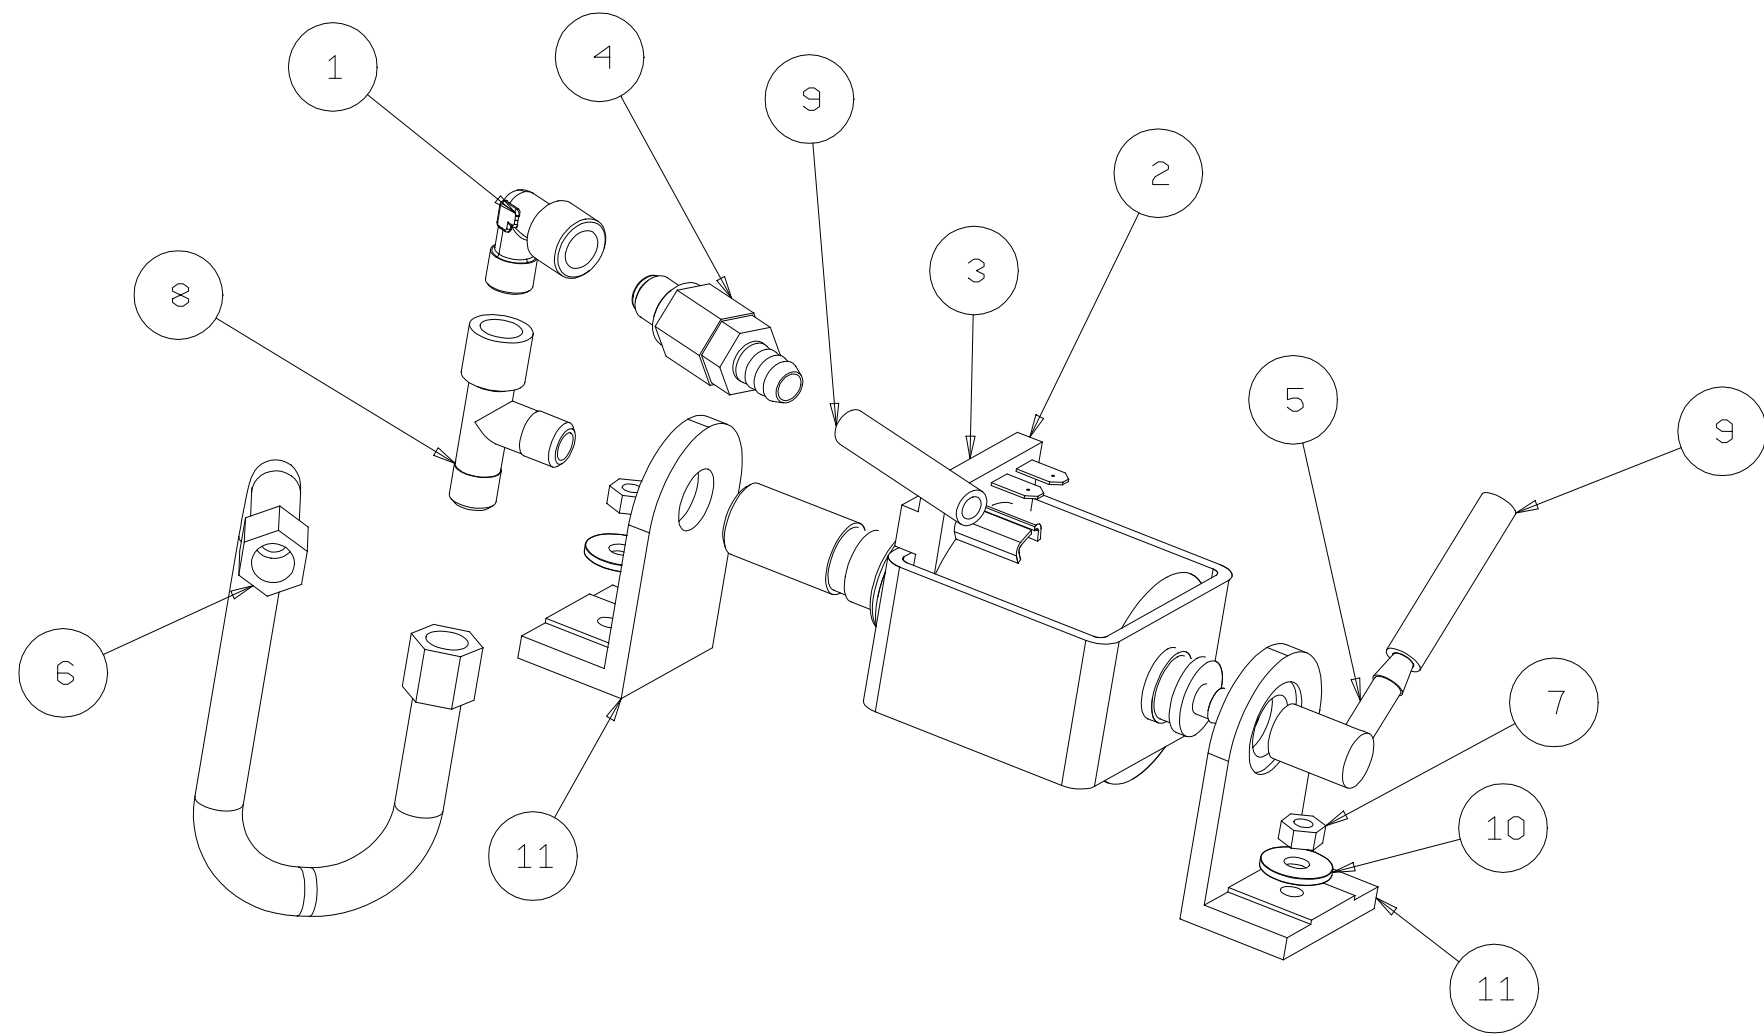

Rev. N° 0

26.02.2016

**ESPLOSO CASABAR**

**2880046\_TAV02**

11	IS000694	SUPPORTO GOMMA
10	IS000273	RONDELLA PIANA 5X15
9	IS000269	TUBO 5X8 L=350 MM.
8	IS000209	RACCORDO T 1/8" TMMF
7	IS000119	DADO ESAGONALE M5 INOX
6	5550008	5550008 TUBO CALZA INOX DN 6 FF 1/8"G L=230
5	453205	PIPETTA A 90°
4	453201	VALVOLA D'ESPANSIONE REGOLABILE
3	451002	POMPA A VIBRAZIONE 120V
2	451001	POMPA A VIBRAZIONE 230V
1	406037	RACCORDO 90° M/F 1/8"
P.A.	Codice componente	Descrizione

**la Pavoni**

Via Privata Gorizia, 7  
20098 S.Giuliano Mil. MILANO

Rev. N° 0

26.02.2016

**ESPLOSO CASABAR**

**2880046\_TAV03**

12	65000708	TUBO TEFLON 4X6 L=50
11	475031	VOLANTINO VAPORE+ACQUA GIOTTO-CELLINI
10	465042	O'RING OR2050
9	406016	DIRITTO FEMMINA 1/4" TUBETTO 6/4
8	404101	ANELLO ELASTICO UNI7434- 5
7	401075	RANELLA DIA 14 UNI 6592
6	3136224	TAPPO MANOPOLA GIOTTO-CELLINI
5	2943005	ASSY LANCIA COOLTOUCH VAP-ACQUA VENUSPID-CASABAR
4	2942020	ASSY CORPO RUBINETTO GIOTTO-CELLINI
3	2121015	RONDELLA PER RUBINETTI GIOTTO-CELLINI
2	2121014	BOCCOLA PER RUBINETTI GIOTTO-CELLINI
1	2120020	PROLUNGA RUBINETTO F3/8"-M3/8" CASABAR
P.A.	Codice componente	Descrizione