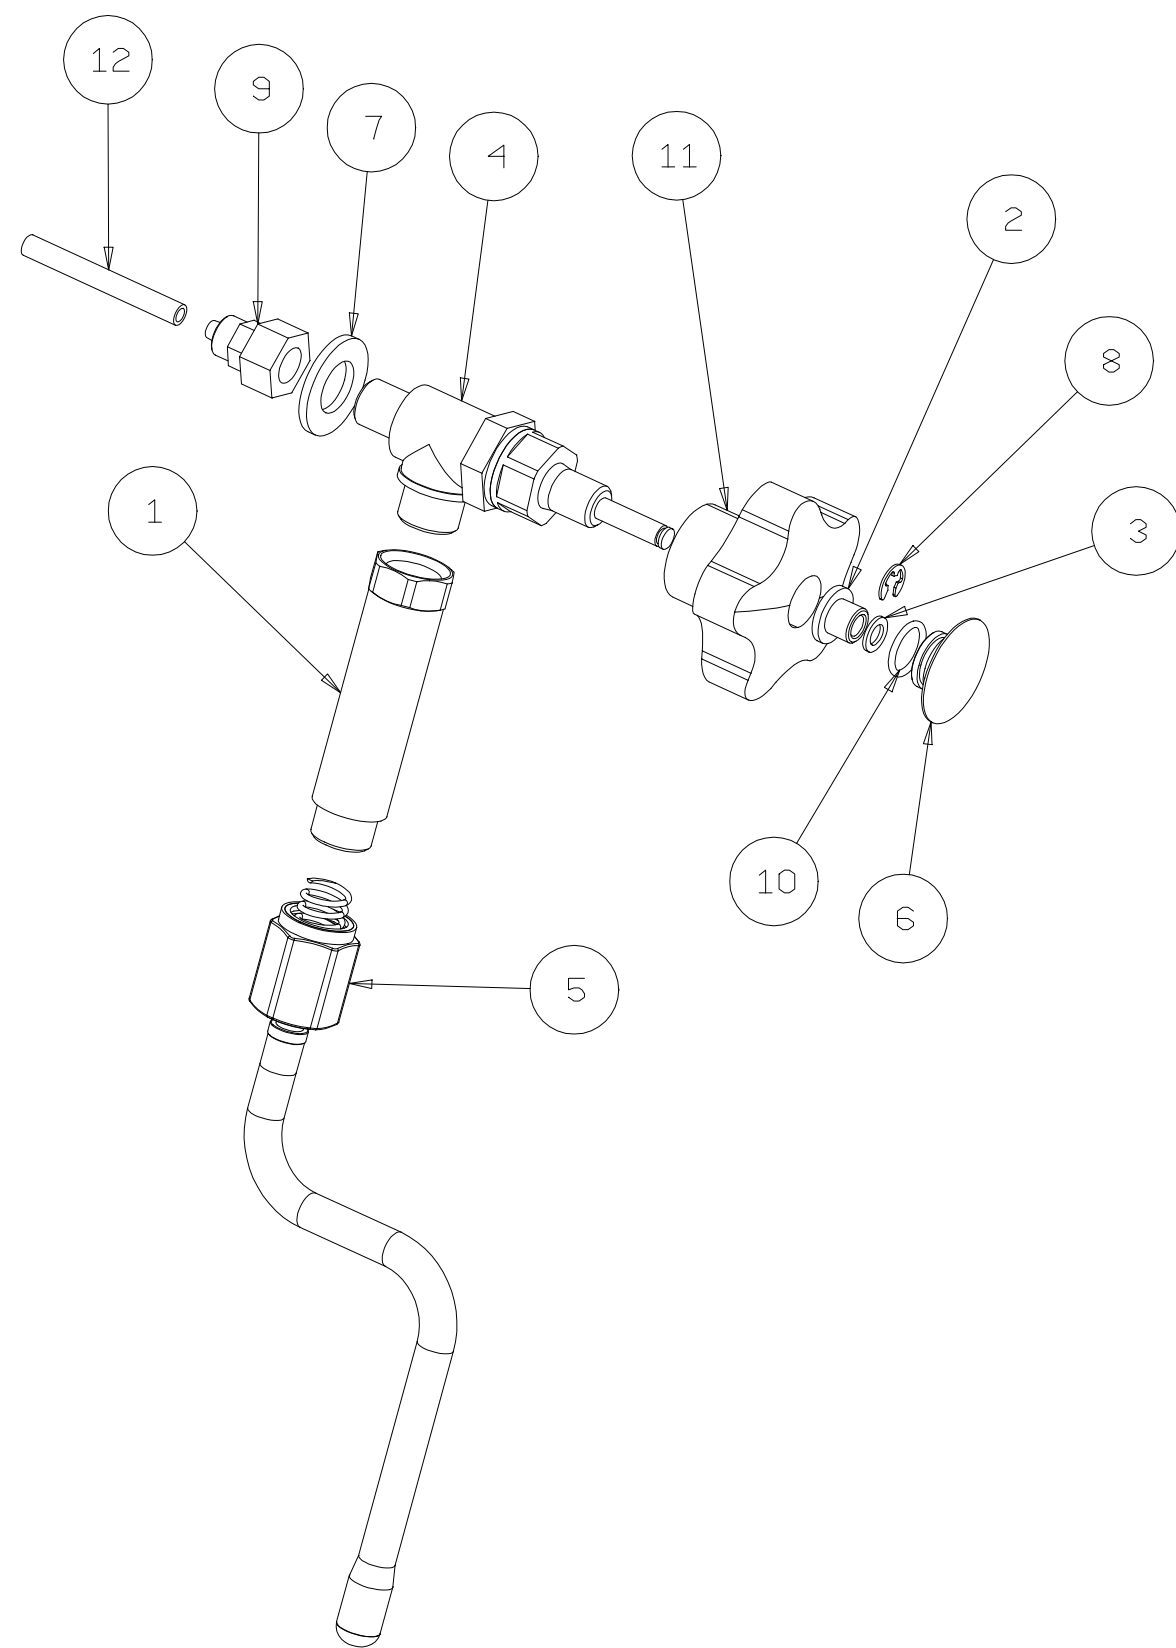

Rev. N° 0

26.02.2016

**ESPLOSO CASABAR**

**2880046\_TAV02**

11	IS000694	SUPPORTO GOMMA
10	IS000273	RONDELLA PIANA 5X15
9	IS000269	TUBO 5X8 L=350 MM.
8	IS000209	RACCORDO T 1/8" TMMF
7	IS000119	DADO ESAGONALE M5 INOX
6	5550008	5550008 TUBO CALZA INOX DN 6 FF 1/8"G L=230
5	453205	PIPETTA A 90°
4	453201	VALVOLA D'ESPANSIONE REGOLABILE
3	451002	POMPA A VIBRAZIONE 120V
2	451001	POMPA A VIBRAZIONE 230V
1	406037	RACCORDO 90° M/F 1/8"
P.A.	Codice componente	Descrizione

**la Pavoni**

Via Privata Gorizia, 7  
20098 S.Giuliano Mil. MILANO

Rev. N° 0

26.02.2016

**ESPLOSO CASABAR**

**2880046\_TAV03**

12	65000708	TUBO TEFLON 4X6 L=50
11	475031	VOLANTINO VAPORE+ACQUA GIOTTO-CELLINI
10	465042	O'RING OR2050
9	406016	DIRITTO FEMMINA 1/4" TUBETTO 6/4
8	404101	ANELLO ELASTICO UNI7434- 5
7	401075	RANELLA DIA 14 UNI 6592
6	3136224	TAPPO MANOPOLA GIOTTO-CELLINI
5	2943005	ASSY LANCIA COOLTOUCH VAP-ACQUA VENUSPID-CASABAR
4	2942020	ASSY CORPO RUBINETTO GIOTTO-CELLINI
3	2121015	RONDELLA PER RUBINETTI GIOTTO-CELLINI
2	2121014	BOCCOLA PER RUBINETTI GIOTTO-CELLINI
1	2120020	PROLUNGA RUBINETTO F3/8"-M3/8" CASABAR
P.A.	Codice componente	Descrizione