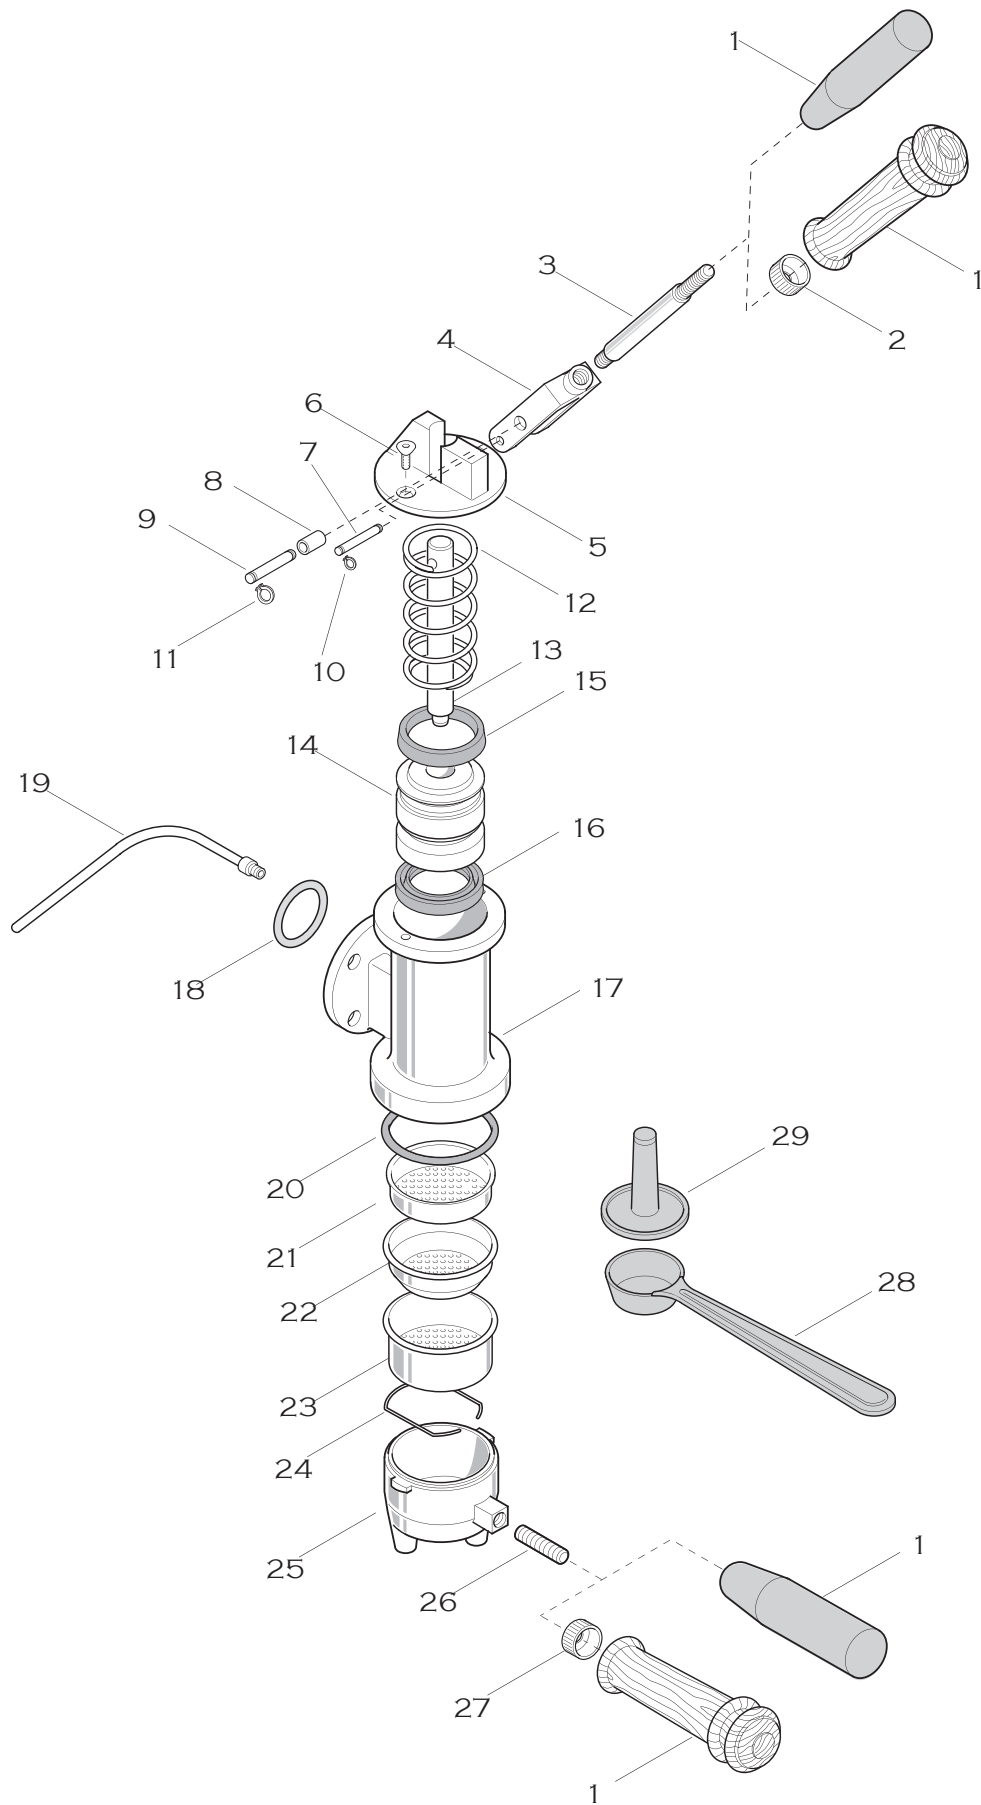

ARTICOLI S1,S1*,S1C,S1C*,S1CO,S1CO*

MICROCASA A LEVA

ARTICLE S1,S1*,S1C*,S1C*,S1CO,S1CO*

MICROCASA WITH LEVER

GRUPPO EROGATORE

DELIVERY UNIT

Pos.	Descrizione	Description	Cod.
1	Manopola bakelite	Handle – bakelite	00469035
1	Manopola legno	Wooden handle	00177005
2	Ghiera ottone lucido	Ferrule – polished brass	01368019
3	Leva dorata	Lever – gold	00176026
3	Leva cromata	Lever – chrome	00176021
4	Forcella ottone lucido	Fork – polished brass	00178019
4	Forcella cromo	Fork – chrome	00178021
5	Coperchio ottone lucido	Cover – polished brass	00525019
5	Coperchio cromo	Cover – chrome	00525021
6	Vite M5x12 inox	Screw M5x12 – inox	00179035
7	Perno ø 6 inox	Pin ø 6 – inox	00181035
8	Boccola ø 8 inox	Bush ø 8 –inox	00184035
9	Perno ø 8 inox	Pin ø 8 – inox	00180035
10	Anello seeger ø 6 inox	Snap ring ø 6 – inox	00182035
11	Anello seeger ø 8 inox	Snap ring ø 8 – inox	00183035
12	Molla inox	Spring – inox	00819014
13	Gambo porta pistone inox	Pin – inox	00968014
14	Pistone ottone	Piston – brass	00969014
15	Guarnizione "V"	Gasket "V"	00172035
16	Guarnizione "W"	Gasket "W"	00173035
17	Corpo ottone lucido	Delivery unit – polished brass	00167019
17	Corpo cromo	Delivery unit – chrome	00167021
18	Guarnizione	Gasket	01228035
19	Canna pescaggio	Injector pipe	00153035
20	Guarnizione sottocoppa	Filter holder gasket	00174035
21	Filtro doccia	Shower filter	00175035
22	Filtro 1 tazza	Filter 1 cup	00164035
23	Filtro 2 tazze	Filter 2 cups	00163035
24	Molla fermafiltro	Retaining clip	01626035
25	Portafiltro ottone lucido	Filter holder – polished brass	00187019
25	Portafiltro cromo	Filter holder – chrome	00187021
26	Prigioniero	Stud bolt	00186035
27	Ghiera ottone lucido	Ferrule – polished brass	01367019
28	Misurino caffè'	Doser	00402035
29	Pressino caffè'	Tamper	00400035
	Kit guarnizioni macchina completa	Gasket kit (complete machine)	03156034