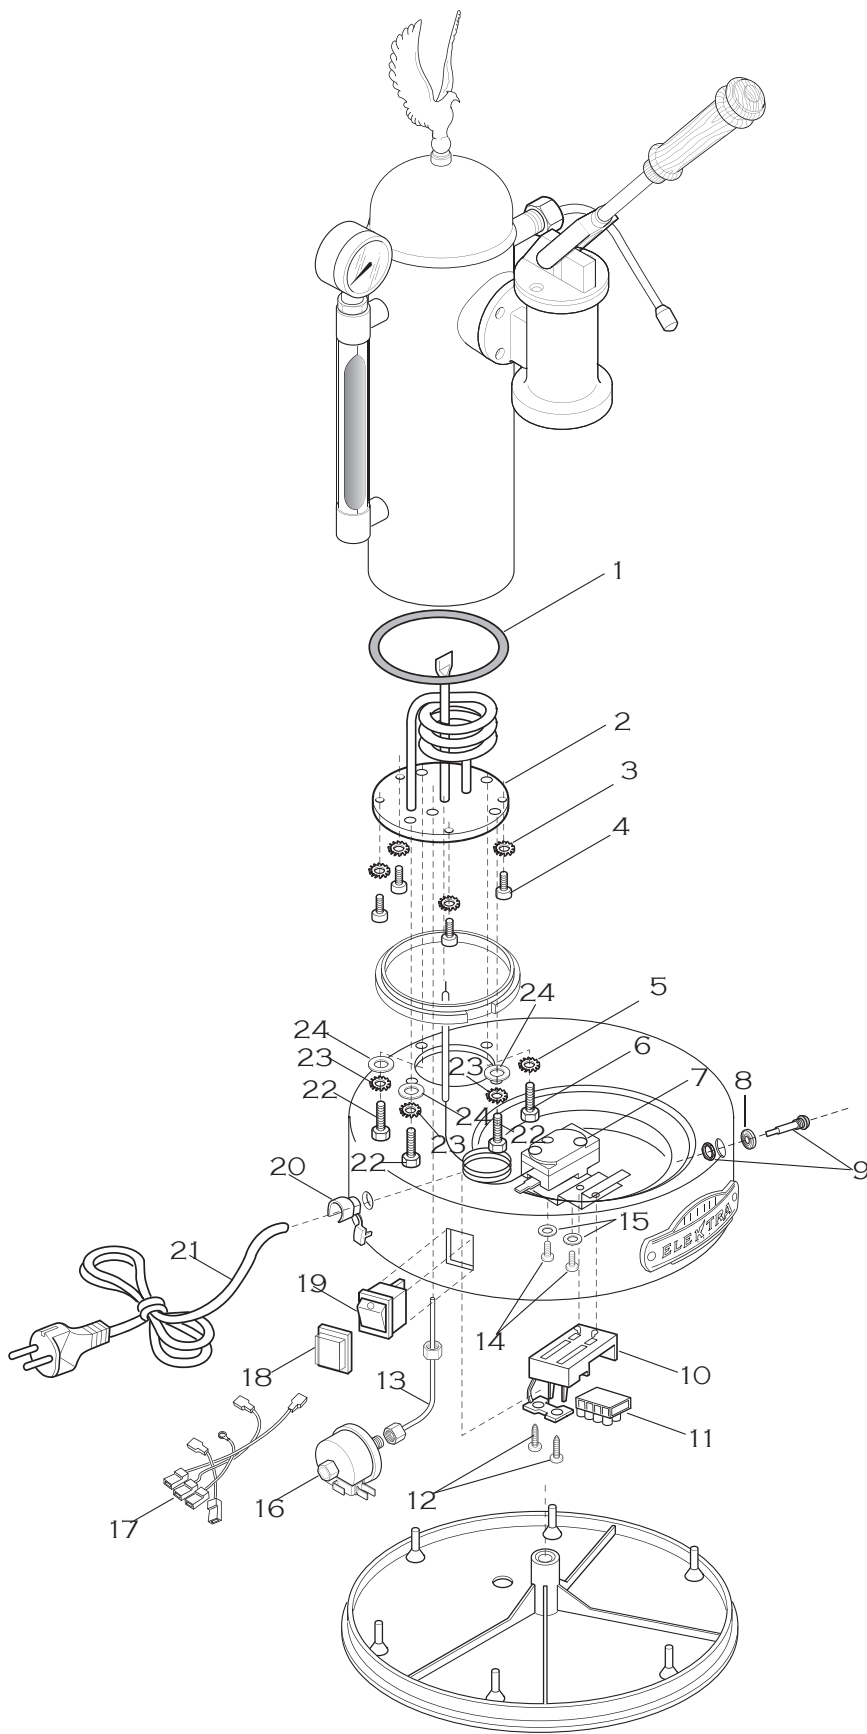

Aggiornamento 01/04/10

Updated 01/04/10

**ARTICOLI S1,S1\*,S1C,S1C\*,S1CO,S1CO\*****MICROCASA A LEVA**

ARTICLE S1,S1\*,S1C\*,S1C\*,S1CO,S1CO\*

MICROCASA WITH LEVER

**GRUPPO EROGATORE**

DELIVERY UNIT

<b>Pos.</b>	<b>Descrizione</b>	<b>Description</b>	<b>Cod.</b>
1	Manopola bakelite	Handle – bakelite	00469035
1	Manopola legno	Wooden handle	00177005
2	Ghiera ottone lucido	Ferrule – polished brass	01368019
3	Leva dorata	Lever – gold	00176026
3	Leva cromata	Lever – chrome	00176021
4	Forcella ottone lucido	Fork – polished brass	00178019
4	Forcella cromo	Fork – chrome	00178021
5	Coperchio ottone lucido	Cover – polished brass	00525019
5	Coperchio cromo	Cover – chrome	00525021
6	Vite M5x12 inox	Screw M5x12 – inox	00179035
7	Perno ø 6 inox	Pin ø 6 – inox	00181035
8	Boccola ø 8 inox	Bush ø 8 –inox	00184035
9	Perno ø 8 inox	Pin ø 8 – inox	00180035
10	Anello seeger ø 6 inox	Snap ring ø 6 – inox	00182035
11	Anello seeger ø 8 inox	Snap ring ø 8 – inox	00183035
12	Molla inox	Spring – inox	00819014
13	Gambo porta pistone inox	Pin – inox	00968014
14	Pistone ottone	Piston – brass	00969014
15	Guarnizione "V"	Gasket "V"	00172035
16	Guarnizione "W"	Gasket "W"	00173035
17	Corpo ottone lucido	Delivery unit – polished brass	00167019
17	Corpo cromo	Delivery unit – chrome	00167021
18	Guarnizione	Gasket	01228035
19	Canna pescaggio	Injector pipe	00153035
20	Guarnizione sottocoppa	Filter holder gasket	00174035
21	Filtro doccia	Shower filter	00175035
22	Filtro 1 tazza	Filter 1 cup	00164035
23	Filtro 2 tazze	Filter 2 cups	00163035
24	Molla fermafiltro	Retaining clip	01626035
25	Portafiltro ottone lucido	Filter holder – polished brass	00187019
25	Portafiltro cromo	Filter holder – chrome	00187021
26	Prigioniero	Stud bolt	00186035
27	Ghiera ottone lucido	Ferrule – polished brass	01367019
28	Misurino caffè'	Doser	00402035
29	Pressino caffè'	Tamper	00400035
	Kit guarnizioni macchina completa	Gasket kit (complete machine)	03156034