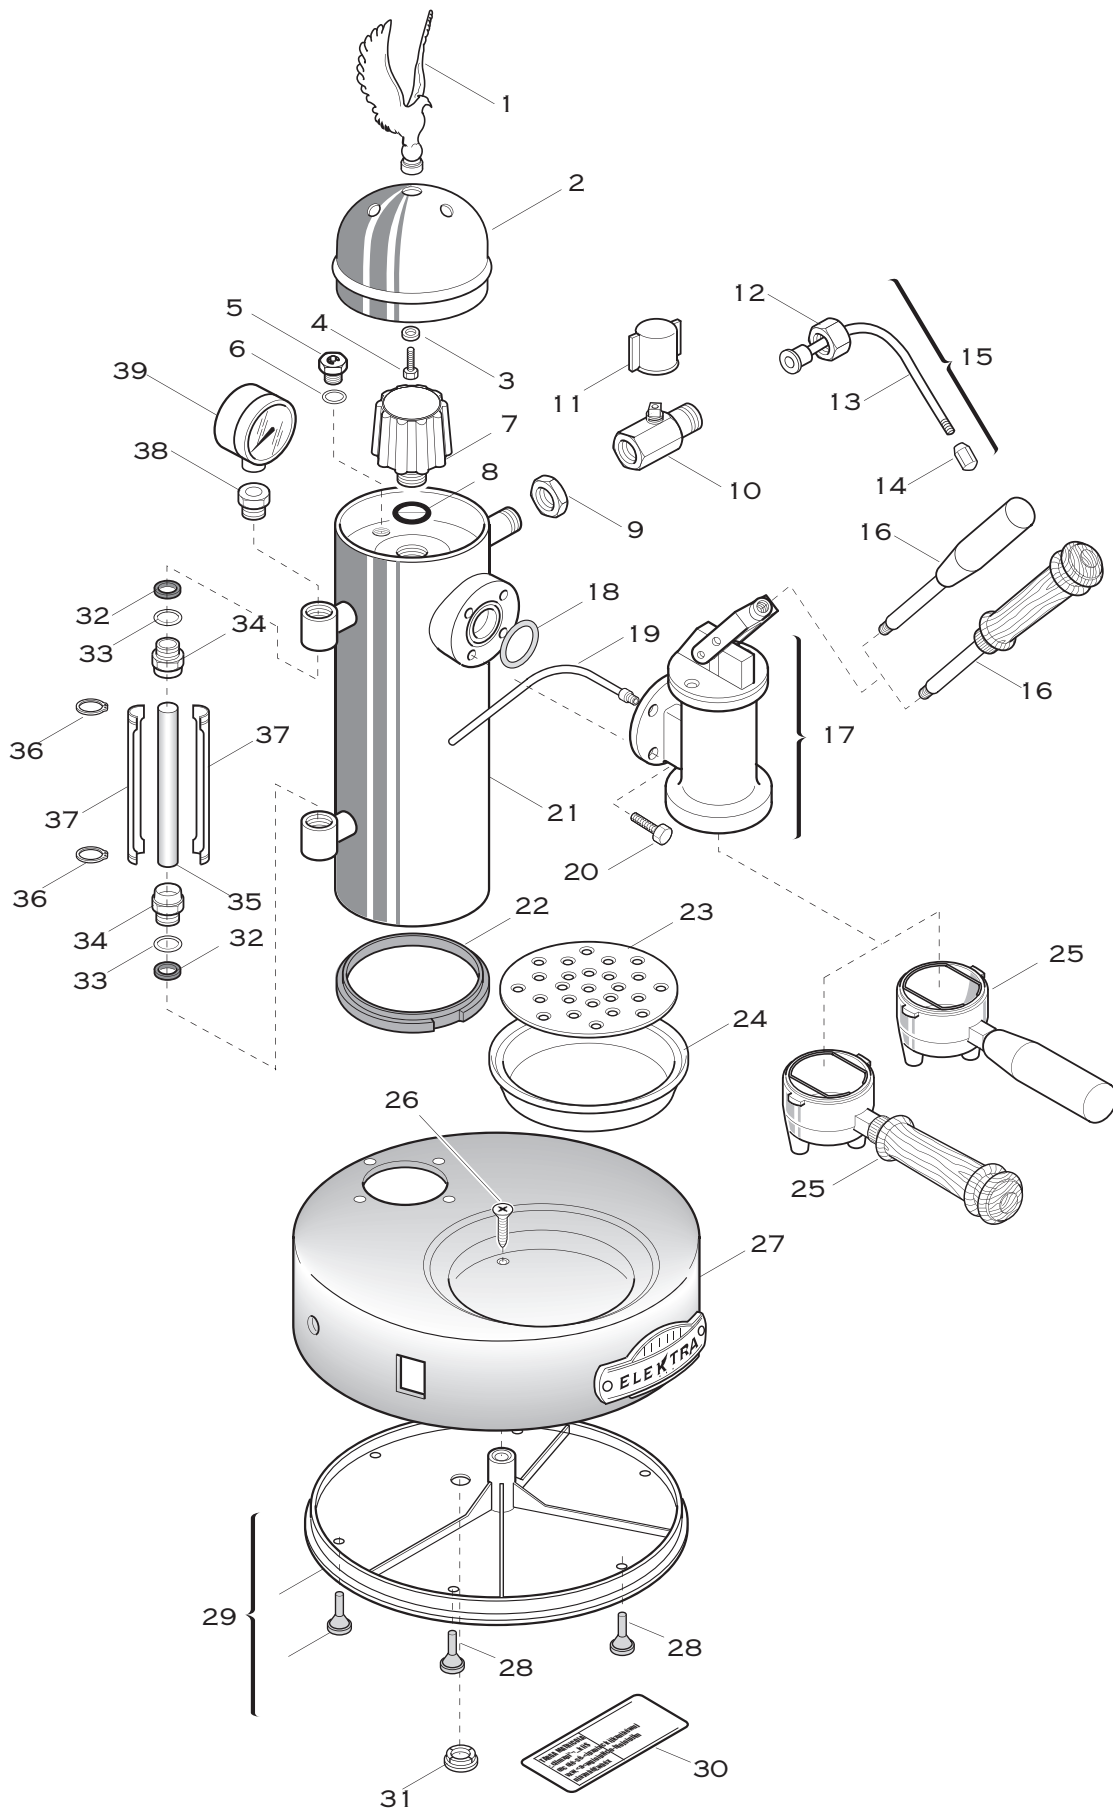

## **MODEL**

**SINCE 2010 UNTIL 2018**

**ARTICOLI S1,S1\*,S1C,S1C\*,S1CO,S1CO\*****MICROCASA A LEVA**

ARTICLE S1,S1\*,S1C\*,S1C\*,S1CO,S1CO\*

MICROCASA WITH LEVER

**CARROZZERIA + VARIE**

CASING + VARIOUS

Pos.	Descrizione	Description	Cod.
1	Aquila ottone lucido	Eagle – polished brass	00149019
1	Aquila cromo	Eagle – chrome	00149021
2	Cupola rame lucido	Dome – polished copper	00146019
2	Cupola cromo	Dome – chrome	00146021
3	Rondella ottone	Washer – brass	00148035
4	Vite M6x10 ottone	Screw M6x10 – brass	00147035
5	Valvola antirisucchio	Vacuum break valve	00200034
6	Guarnizione rame	Washer - copper	00102035
7	Tappo valvola sicurezza	Safety valve plug	00145034
8	Guarnizione	Gasket	00144035
9	Controdado ottone lucido	Lock nut – polished brass	01290025
9	Controdado cromo	Lock nut – chrome	01290021
10	Corpo rubinetto ottone lucido	Steam valve – polished brass	00150019
10	Corpo rubinetto cromo	Steam valve – chrome	00150021
11	Manopola	Steam knob	00154035
12	Dado ottone lucido	Nut – polished brass	01281019
12	Dado cromo	Nut – chrome	01281021
13	Canna vapore rame lucido	Steam wand – polished copper	00151019
13	Canna vapore cromo	Steam wand – chrome	00151021
14	Spruzzatore vapore ottone lucido	Steam nozzle – polished brass	01400019
14	Spruzzatore vapore cromo	Steam nozzle – chrome	01400021
15	Canna vapore rame lucido assieme	Steam wand – polished copper - ass.y	00151038
15	Canna vapore cromo assieme	Steam wand - chrome - ass.y	00151039
16	Leva azione gruppo dorata/manopola legno assieme	Lever - gold/wooden handle - ass.y	00176038
16	Leva azione gruppo cromo/manopola bakelite assieme	Lever - chrome/bakelite handle - ass.y	00176039
16	Leva azione gruppo dorata/manopola bakelite assieme	Lever - gold/bakelite handle - ass.y	01975038
17	Gruppo leva ottone lucido assieme	Delivery unit – polished brass - ass.y	00131038
17	Gruppo leva cromo assieme	Delivery unit - chrome - ass.y	00131039
18	Guarnizione	Gasket	01228035
19	Canna pescaggio gruppo	Injector pipe	00153035
20	Vite M6X14 dorata	Screw M6x14 – gold	01839026
20	Vite M6x14 cromo	Screw M6x14 – chrome	01839021
21	Caldaia ottone	Boiler – brass	00088019
21	Caldaia cromo	Boiler – chrome	00088021
22	Isolatore termico	Insulator material	02091035
23	Piatto ottone	Plate – polished brass	00156019
23	Piatto cromo	Plate - chrome	00156021
24	Vaschetta raccogliocce	Drip tray	00157035
25	Portafiltra ottone lucido assieme	Filter holder – polished brass - ass.y	00187038
25	Portafiltra cromo assieme	Filter holder - chrome - ass.y	00187039
26	Vite 4,8x16 inox	Screw 4,8x16 – inox	01604035
27	Base rame lucida con targa rilievo oro/fondo giallo assieme	Polished copper base with gold/yellow plate - ass.y	03342038
27	Base cromo con targa rilievo rosso/fondo argento assieme	Chrome base with red/silver plate - ass.y	03342039
27	Base cromo con targa rilievo oro/fondo giallo assieme	Chrome base with gold/yellow plate - ass.y	03343039
28	Piedino in gomma	Rubber foot	03166035
29	Base plastica assieme	Plastic base - ass.y	02951034
30	Targa matricola adesiva	Serial number plate	02466035
31	Tappo plastica	Plastic cap	02876035
32	Guarnizione vetro livello	Gasket for water glass	00119035
33	Rondella ottone	Washer – brass	01380035
34	Premistoppa ottone lucido	Nut – polished brass	00041019
34	Premistoppa cromo	Nut – chrome	00041021
35	Vetro livello	Water glass	00141035
36	Molla seeger	Snap ring	00044035
37	Coprilivello ottone	Cover glass – polished brass	00043019
37	Coprilivello cromo	Cover glass - chrome	00043021
38	Riduzione 1/4-1/8 ottone	Adapter 1/4-1/8 – polished brass	00142019
38	Riduzione 1/4-1/8 cromo	Adapter 1/4-1/8 – chrome	00142021
39	Manometro dorato	Pressure gauge – gold	00398035
39	Manometro cromato	Pressure gauge – chrome	00143035