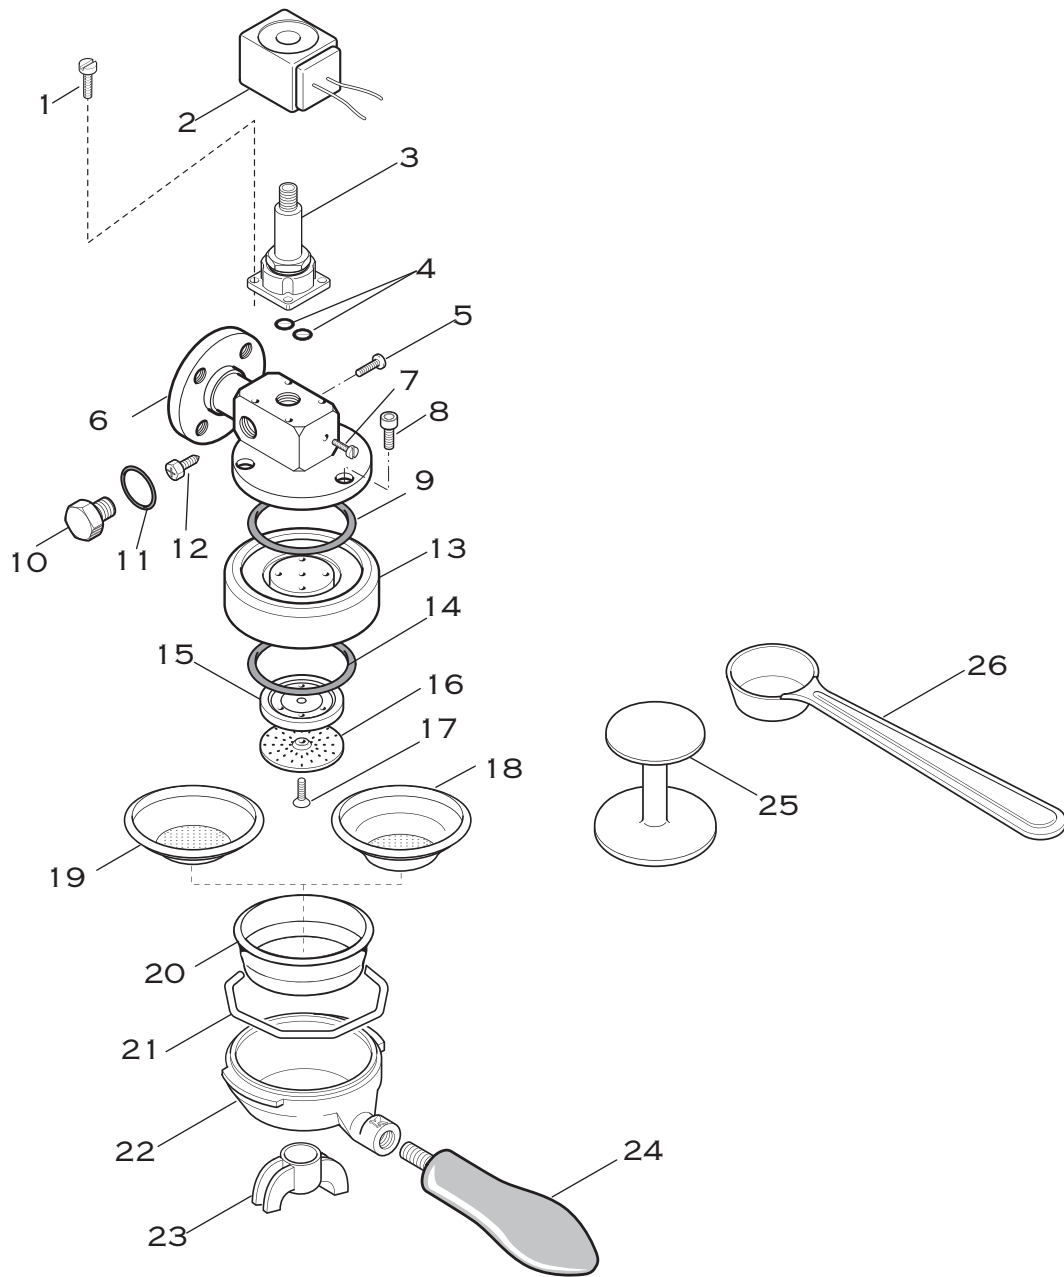

ARTICOLI SX,SX*,SXC,SXC*
MICROCASA SEMIAUTOMATICA
ARTICLE SX,SX*,SXC,SXC*
MICROCASA SEMIAUTOMATIC

GRUPPO EROGATORE ASSIEME
DELIVERY UNIT – ASS.Y

Pos.	Descrizione	Description	Cod.
1	Vite M4x12 ottone	Screw M4x12 - brass	00114035
2	Bobina cablata 230V	Wired coil 230V	01845035
2	Bobina cablata 110V	Wired coil 110V	01846035
3	Pilota elettrovalvola 3 vie	Solenoid valve pilot - 3 ways	01615035
4	Guarnizione pilota	Pilot gasket	00112035
5	Vite M4x4 dorata	Screw M4x4 – gold	01797026
5	Vite M4x4 cromata	Screw M4x4 – chrome	01797021
6	Corpo gruppo erogazione ottone lucido	Delivery unit – polished brass	00604019
6	Corpo gruppo erogazione cromato	Delivery unit – chrome	00604021
7	Vite M4x4 dorata	Screw M4x4 – gold	01797026
7	Vite M4x4 cromata	Screw M4x4 – chrome	01797021
8	Vite M5x8 inox	Screw M5x8 – inox	01216035
9	Guarnizione campana	Bell gasket	01204035
10	Tappo gruppo ottone lucido	Cap – polished brass	01388019
10	Tappo gruppo cromo	Cap – chrome	01388021
11	Guarnizione tappo	Cap gasket	01386035
12	Gigleur	Injector	01336014
13	Campana ottone lucido	Bell – polished brass	02151019
13	Campana cromata	Bell – chrome	02151021
14	Guarnizione sottocoppa	Filter holder gasket	01917035
15	Massello	Shower holder	01252014
16	Filtro doccia	Shower filter	01208035
17	Vite M5x16 inox	Screw M5x16 - inox	01206035
18	Filtro 1 tazza inox - altezza 25 mm	Filter 1 cup - 25 mm high	00065035
19	Filtro 1 tazza inox standard - altezza 21,5 mm	Filter 1 cup - standard - 21,5 mm high	01796035
20	Filtro 2 tazze	Filter 2 cups	00066035
21	Molla ferma filtro	Retaining clip	01304035
22	Portafiltro cromato	Filter holder – chrome	02152021
23	Beccuccio 2 tazze	Outlet 2 cups	00063021
24	Manopola radica	Handle - brierwood	01897035
25	Pressino caffè	Tamper	00401035
26	Misurino caffè	Doser	00402035
	Kit guarnizioni macchina completa	Gasket kit (complete machine)	03157034
	Kit cialda	Pod kit	02367034