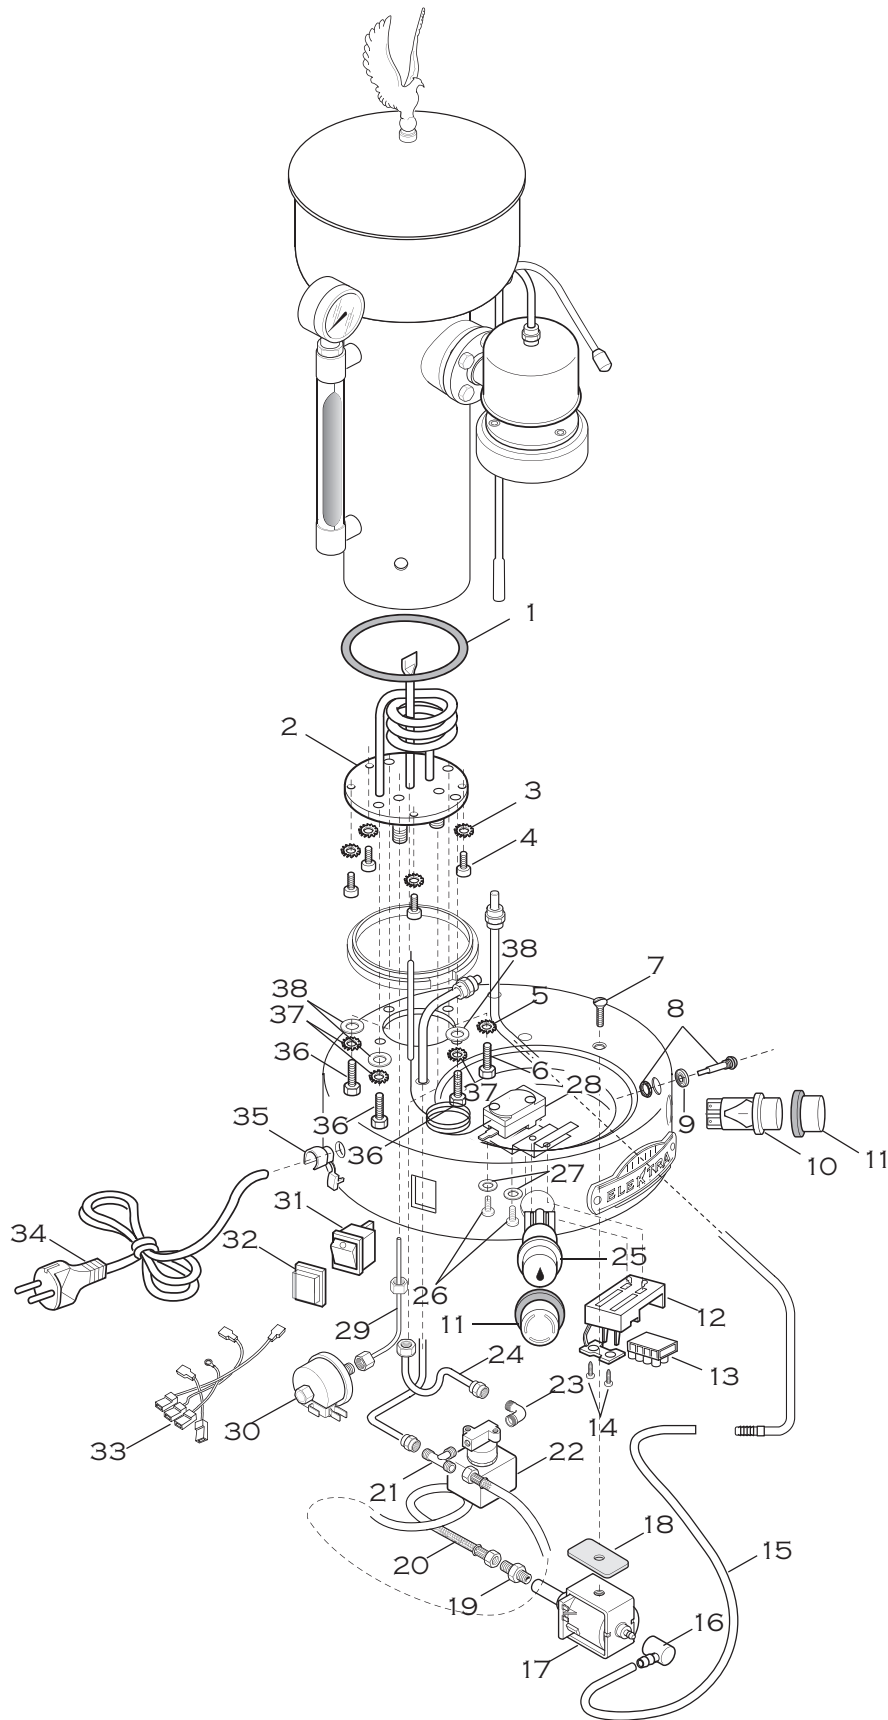

ARTICOLI SX,SX*,SXC,SXC*
MICROCASA SEMIAUTOMATICA

ARTICLE SX,SX*,SXC,SXC*
MICROCASA SEMIAUTOMATIC

COMPONENTI ELETTRICI + VARIE
ELECTRICAL COMPONENTS + VARIOUS

Pos.	Descrizione	Description	Cod.
1	Guarnizione	Gasket	01168035
2	Resistenza 230V/800W	Heating element 230V/800W	02982011
2	Resistenza 110V/800W	Heating element 110V/800W	02983011
3	Rondella inox	Washer – inox	00468035
4	Vite M5x12 inox	Screw M5x12 – inox	00360035
5	Rondella inox	Washer – inox	00468035
6	Vite M5x25 inox	Screw M5x25 – inox	00361035
7	Vite M5x8 inox	Screw M5x8 – inox	03102015
8	Lampada spia rossa 230V	Neon lamp 230V - red	00073035
8	Lampada spia rossa 110V	Neon lamp 110V - red	01314035
9	Ghiera dorata	Ferrule – gold	01311026
9	Ghiera cromo	Ferrule – chrome	01311035
10	Interruttore erogazione caffè'	On-Off switch – coffee	01607034
11	Copripulsante	Switch cover	02199035
12	Portamorsettiera	Connector block support	00021035
13	Morsettiera	Connector block	00020035
14	Vite 3,5x15	Screw 3,5x15	00023035
15	Canna aspirazione pompa	Pump intake pipe	02473003
16	Raccordo 90°	Manifold fitting 90°	02582035
17	Pompa 230V	Pump 230V	02968014
17	Pompa 110V	Pump 110V	02969014
18	Guarnizione antivibrante	Vibration - damping gasket	03029002
19	Raccordo 1/8 - 1/8	Adapter 1/8 -1/8	00622035
20	Canna flex	Flex pipe	03110035
21	Raccordo a T	Union tee	00620035
22	Elettrovalvola 2 vie 230V assieme	Solenoid valve 230V – 2 ways - ass.y	02958034
22	Elettrovalvola 2 vie 110V assieme	Solenoid valve 110V – 2 ways - ass.y	02959034
23	Raccordo 90°	Manifold fitting 90°	01248035
24	Canna da caldaia a elettrovalvola 2 vie	Pipe from boiler to solenoid valve 2 ways	02975011
25	Interruttore carico acqua	Push-button switch - water entry	01606034
26	Vite 2,5x10	Screw 2,5x10	02850035
27	Rondella inox	Washer - inox	02851035
28	Salvaresistenza a bulbo monofase	Element safety switch - monophase	02789035
29	Canna pressostato	Pressure switch pipe	00133035
30	Pressostato	Pressure switch	01344035
31	Interruttore generale tasto rosso	On-Off switch - red push button	00492035
31	Interruttore generale tasto nero	On-Off switch - black push button	01603035
32	Copri interruttore	Switch cover	02198035
33	Cablaggio elettrico assieme	Harness – ass.y	02963034
34	Cavo alimentazione Europa	Power cable Europe	02993059
34	Cavo alimentazione Usa	Power cable Usa	02880035
35	Fermacavo	Cable fastening	00371035
36	Vite M5x30 inox	Screw M5x30 - inox	02117035
37	Rondella inox	Washer - inox	01480035
38	Rondella teflon	Washer - teflon	00689014