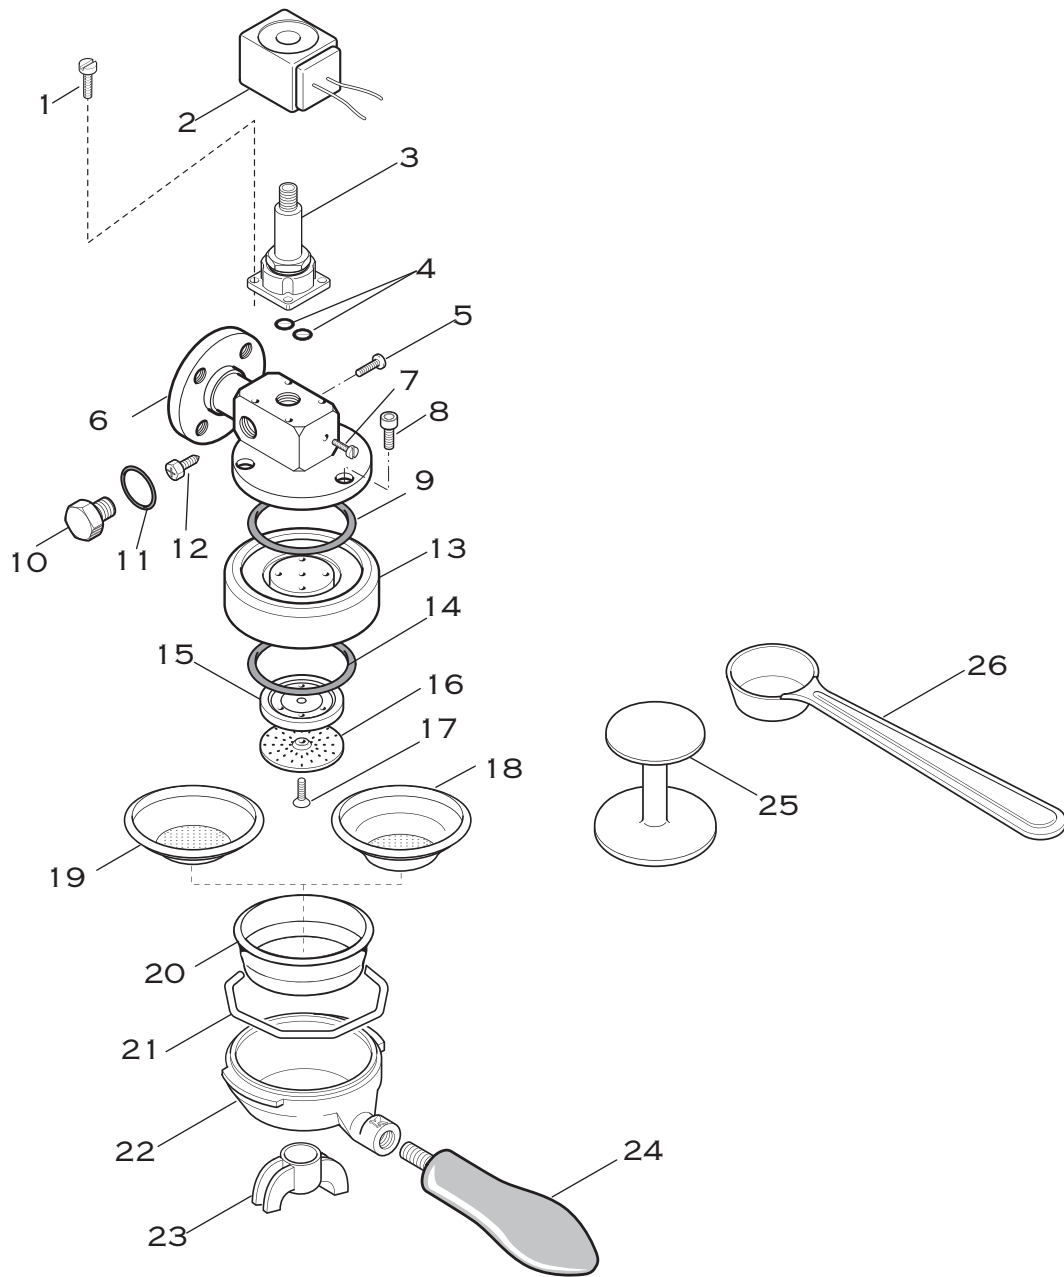

ARTICOLI - ARTICLES SX,SX*,SXC,SXC*
MICROCASA SEMIAUTOMATICA

GRUPPO EROGATORE ASSIEME
DELIVERY UNIT – ASS.Y

Pos.	Descrizione	Description	Cod.
1	Vite M4x12	Screw M4x12	00114035
2	Bobina cablata 230V	Wired coil 230V	01845035
2	Bobina cablata 110V	Wired coil 110V	01846035
3	Pilota elettrovalvola 3 vie	Solenoid valve pilot - 3 ways	01615035
4	Guarnizione pilota	Pilot gasket	00112035
5	Vite M4x4 dorata	Screw M4x4 – gold	01797026
5	Vite M4x4 cromata	Screw M4x4 – chrome	01797021
6	Corpo gruppo erogazione ottone lucido	Delivery unit – polished brass	00604019
6	Corpo gruppo erogazione cromato	Delivery unit – chrome	00604021
7	Vite M4x4 dorata	Screw M4x4 – gold	01797026
7	Vite M4x4 cromata	Screw M4x4 – chrome	01797021
8	Vite M5x8 inox	Screw M5x8 – inox	01216035
9	Guarnizione campana	Bell gasket	01204035
10	Tappo gruppo ottone lucido	Cap – polished brass	01388019
10	Tappo gruppo cromo	Cap – chrome	01388021
11	Guarnizione tappo	Cap gasket	01386035
12	Gigleur	Injector	01336014
13	Campana ottone lucido	Bell – polished brass	02151019
13	Campana cromata	Bell – chrome	02151021
14	Guarnizione sottocoppa	Filter holder gasket	01917035
15	Massello	Shower holder	01252014
16	Filtro doccia	Shower filter	01208035
17	Vite M5x16	Screw M5x16	01206035
18	Filtro 1 tazza inox - altezza 25 mm	Filter 1 cup - 25 mm high	00065035
19	Filtro 1 tazza inox standard - altezza 21,5 mm	Filter 1 cup - standard - 21,5 mm high	01796035
20	Filtro 2 tazze	Filter 2 cups	00066035
21	Molla ferma filtro	Retaining clip	01304035
22	Portafiltro cromato	Filter holder – chrome	02152021
23	Beccuccio 2 tazze	Outlet 2 cups	00063021
24	Manopola legno	Handle - wood	06126014
25	Pressino caffè'	Tamper	00401035
26	Misurino caffè'	Doser	00402035
	Kit guarnizioni macchina completa	Gasket kit (complete machine)	03157034
	Kit cialda	Pod kit	02367034