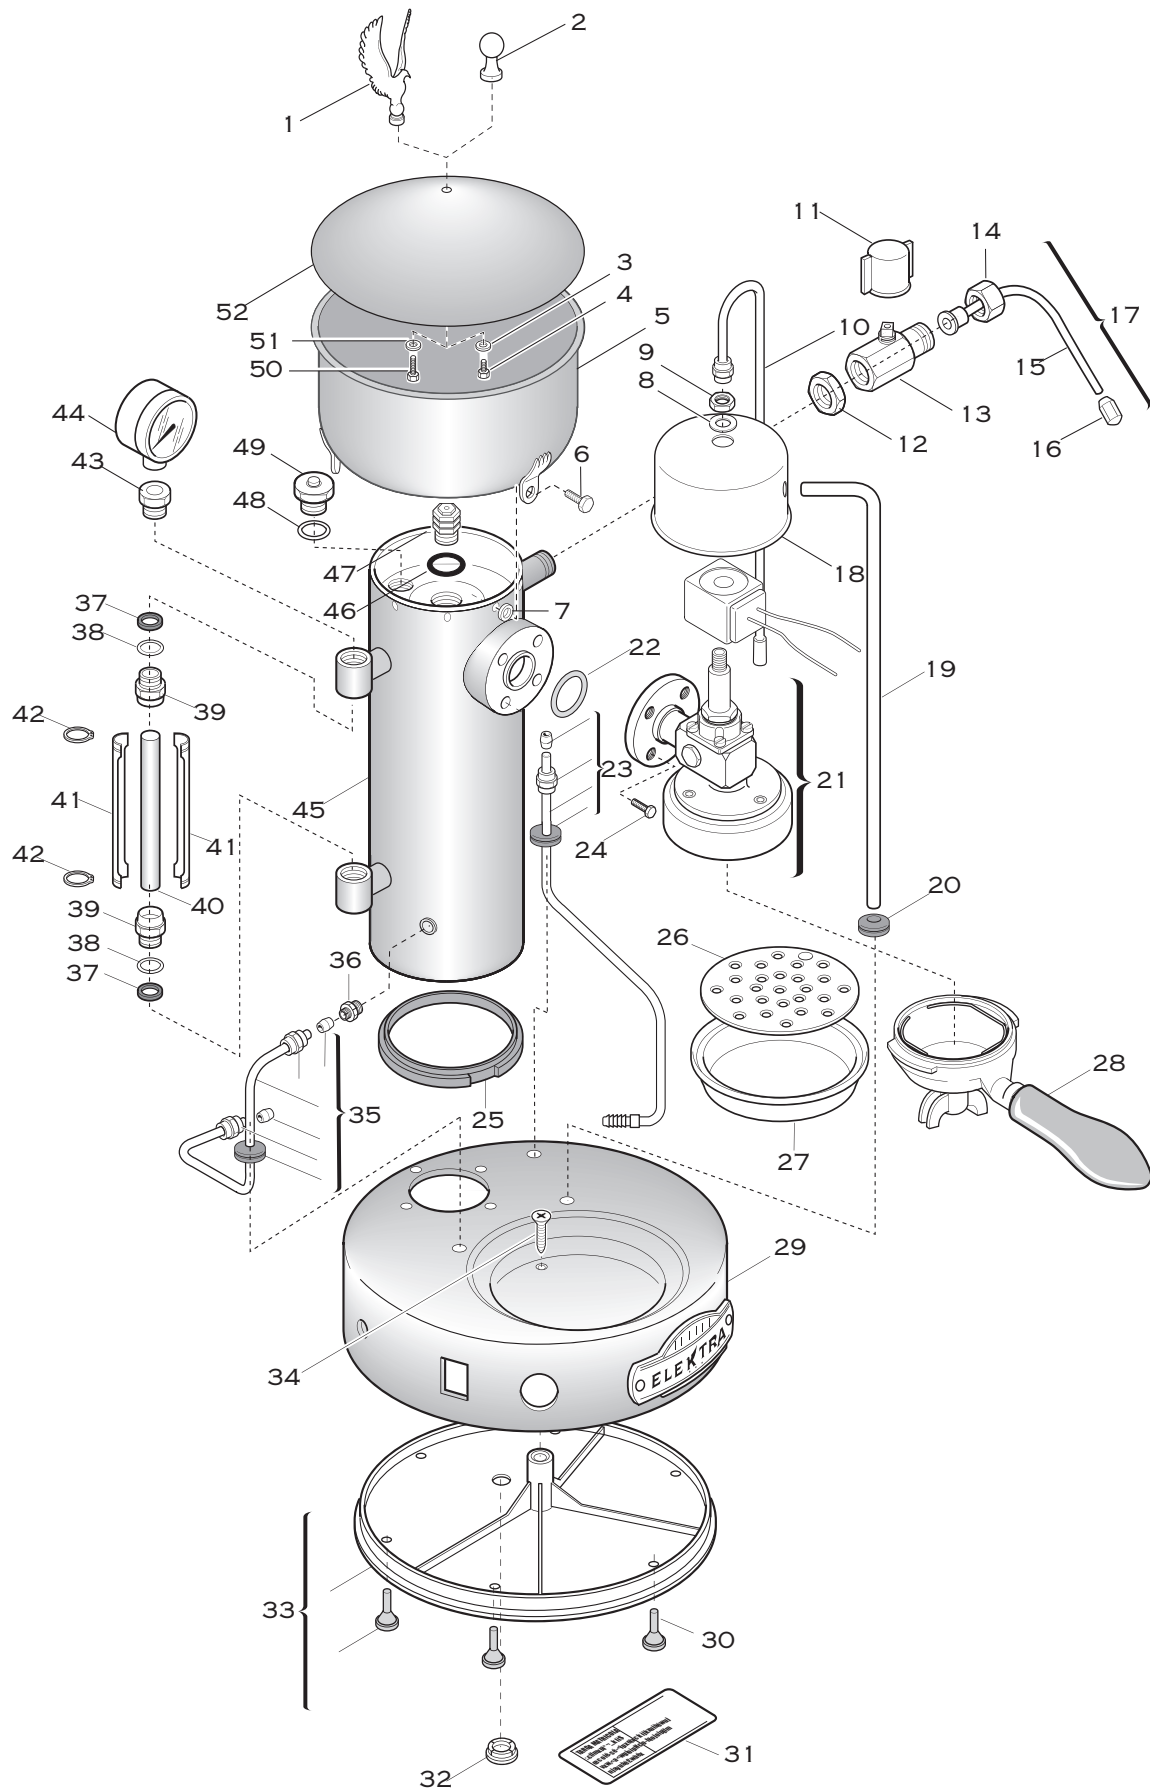

ARTICOLI SX,SX*,SXC,SXC*
MICROCASA SEMIAUTOMATICA

ARTICLE SX,SX*,SXC,SXC*
MICROCASA SEMIAUTOMATIC

CARROZZERIA + VARIE
CASING + VARIOUS