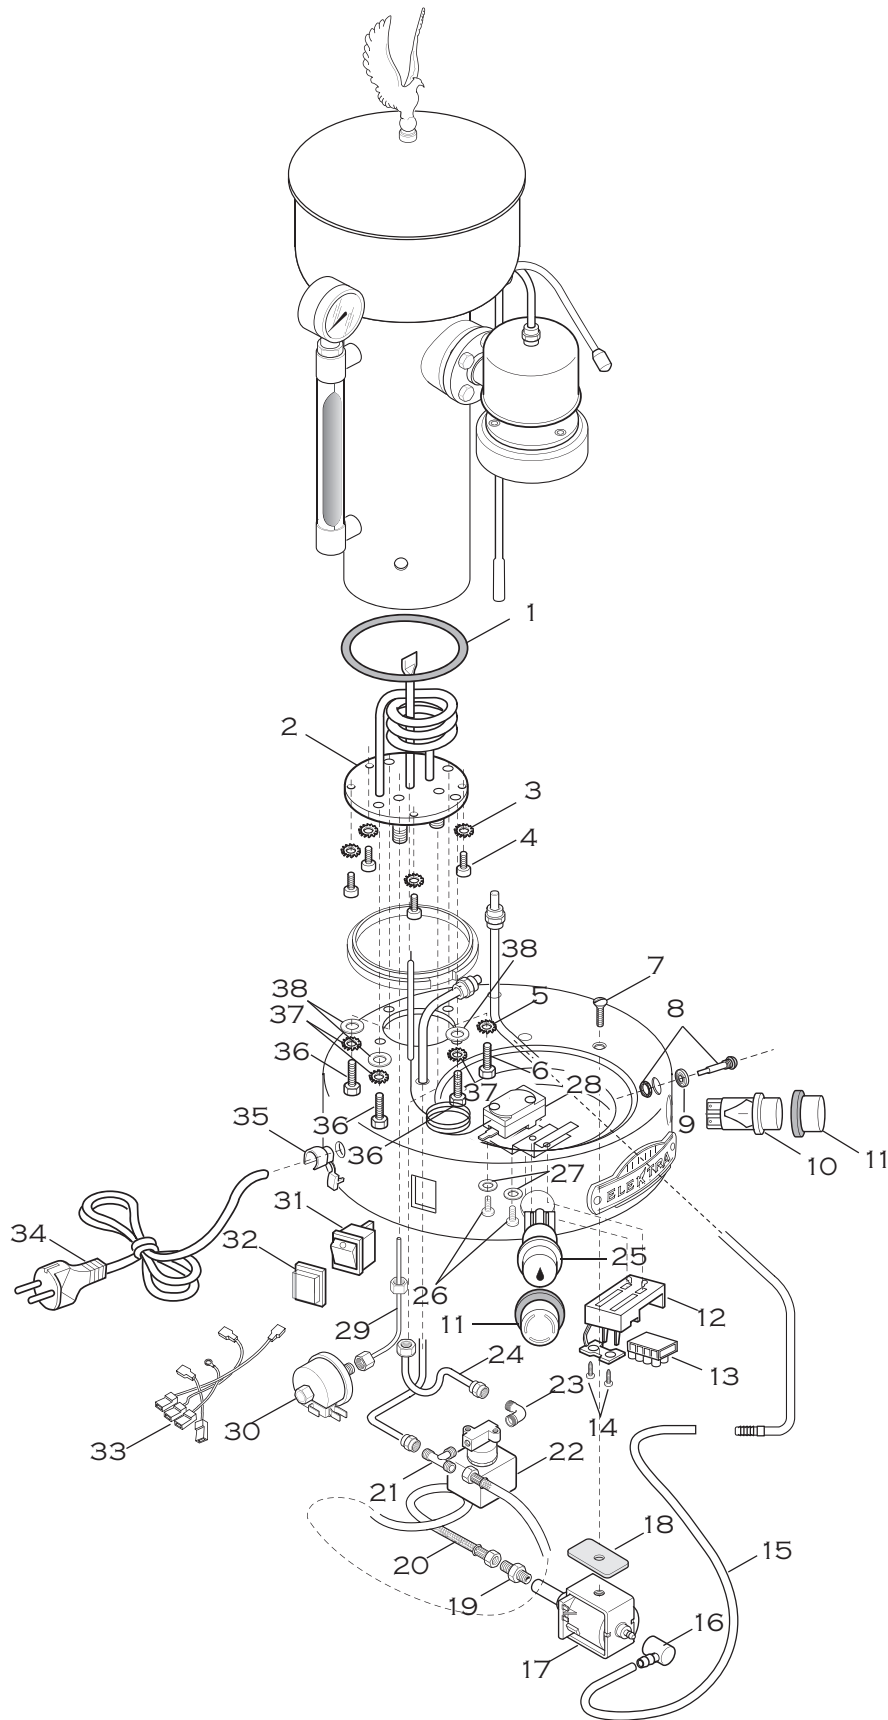

ARTICOLI SX,SX*,SXC,SXC*
MICROCASA SEMIAUTOMATICA

ARTICLE SX,SX*,SXC,SXC*
MICROCASA SEMIAUTOMATIC

COMPONENTI ELETTRICI + VARIE
ELECTRICAL COMPONENTS + VARIOUS

Pos.	Descrizione	Description	Cod.
1	Guarnizione	Gasket	01168035
2	Resistenza 230V/800W	Heating element 230V/800W	02982011
2	Resistenza 110V/800W	Heating element 110V/800W	02983011
3	Rondella inox	Washer – inox	00468035
4	Vite M5x12 inox	Screw M5x12 – inox	00360035
5	Rondella inox	Washer – inox	00468035
6	Vite M5x25 inox	Screw M5x25 – inox	00361035
7	Vite M5x8 inox	Screw M5x8 – inox	03102015
8	Lampada spia rossa 230V	Neon lamp 230V - red	00073035
8	Lampada spia rossa 110V	Neon lamp 110V - red	01314035
9	Ghiera dorata	Ferrule – gold	01311026
9	Ghiera cromo	Ferrule – chrome	01311035
10	Interruttore erogazione caffè	On-Off switch – coffee	01607034
11	Copripulsante	Switch cover	02199035
12	Portamorsettiera	Connector block support	00021035
13	Morsettiera	Connector block	00020035
14	Vite 3,5x15	Screw 3,5x15	00023035
15	Canna aspirazione pompa	Pump intake pipe	02473003
16	Raccordo 90°	Manifold fitting 90°	02582035
17	Pompa 230V	Pump 230V	02968014
17	Pompa 110V	Pump 110V	02969014
18	Guarnizione antivibrante	Vibration - damping gasket	03029002
19	Raccordo 1/8 - 1/8	Adapter 1/8 -1/8	00622035
20	Canna flex	Flex pipe	03110035
21	Raccordo a T	Union tee	00620035
22	Elettrovalvola 2 vie 230V assieme	Solenoid valve 230V – 2 ways - ass.y	02958034
22	Elettrovalvola 2 vie 110V assieme	Solenoid valve 110V – 2 ways - ass.y	02959034
23	Raccordo 90°	Manifold fitting 90°	01248035
24	Canna da caldaia a elettrovalvola 2 vie	Pipe from boiler to solenoid valve 2 ways	02975011
25	Interruttore carico acqua	Push-button switch - water entry	01606034
26	Vite 2,5x10	Screw 2,5x10	02850035
27	Rondella inox	Washer - inox	02851035
28	Salvaresistenza a bulbo monofase	Element safety switch - monophase	02789035
29	Canna pressostato	Pressure switch pipe	00133035
30	Pressostato	Pressure switch	01344035
31	Interruttore generale tasto rosso	On-Off switch - red push button	00492035
31	Interruttore generale tasto nero	On-Off switch - black push button	01603035
32	Copri interruttore	Switch cover	02198035
33	Cablaggio elettrico assieme	Harness – ass.y	02963034
34	Cavo alimentazione Europa	Power cable Europe	02993059
34	Cavo alimentazione Usa	Power cable Usa	02880035
35	Fermacavo	Cable fastening	00371035
36	Vite M5x30 inox	Screw M5x30 - inox	02117035
37	Rondella inox	Washer - inox	01480035
38	Rondella teflon	Washer - teflon	00689014