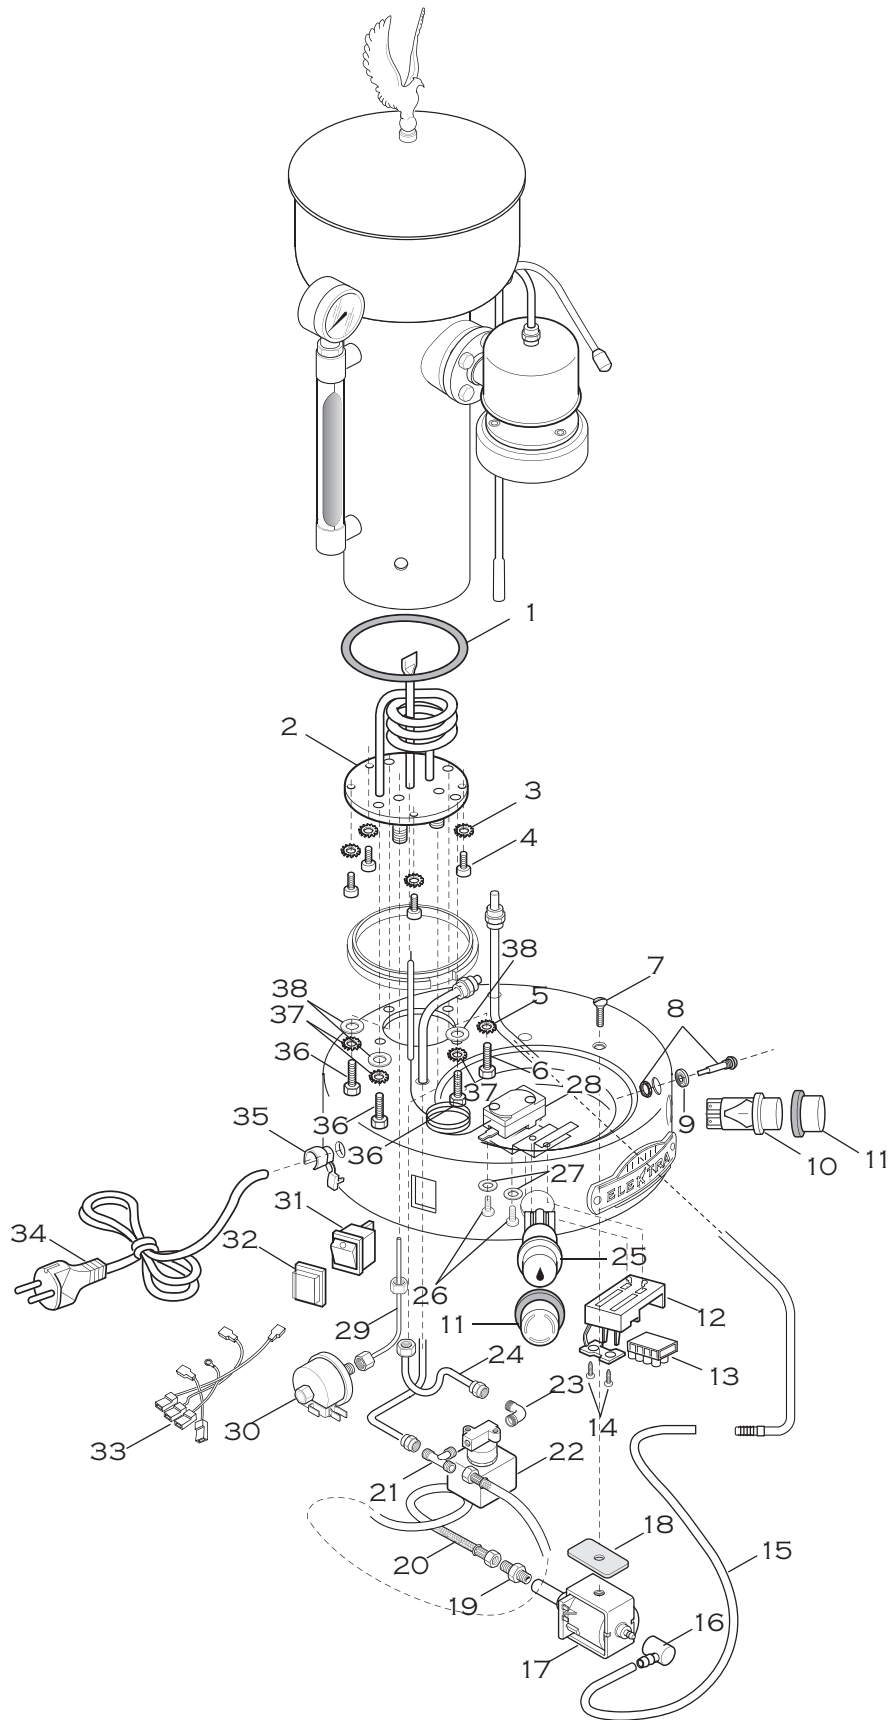

ARTICOLI – ARTICLES: SX, SX*, SXC, SXC*
MICROCASA SEMIAUTOMATICA

T19-CARROZZERIA E VARIE
BODY & VARIOUS

Pos.	Descrizione	Description	Cod.
B9	Portafiltra assieme	Filter holder - ass.y	06087039
D15	Caldaia ottone lucido assieme	Boiler – polished brass - ass.y	05804038
D15	Caldaia cromo assieme	Boiler – chrome - ass.y	05804039
1	Aquila ottone lucido	Eagle – polished brass	00149019
1	Aquila cromo	Eagle – chrome	00149021
2	Pomolo in vetro	Ball grip – glass	01718035
3	Rondella ottone	Washer – brass	00148035
4	Vite M6x10 ottone	Screw M6x10 – brass	00147035
5	Vasca acqua rame lucido	Water tank – polished copper	00601019
5	Vasca acqua cromo	Water tank – chrome	00601021
6	Vite M5x12 dorata	Screw M5x12 – gold	00605026
6	Vite M5x12 cromo	Screw M5x12 – chrome	00605021
7	Isolatore termico	Thermal insulator	00635035
8	Rondella oro	Washer - gold	00612026
8	Rondella cromo	Washer - chrome	00612021
9	Controdado oro	Lock nut - gold	00637026
9	Controdado cromo	Lock nut - chrome	00637021
10	Canna scarico elettrovalvola rame lucido assieme	Drain solenoid pipe – polished copper - ass.y	02991038
10	Canna scarico elettrovalvola cromo assieme	Drain solenoid pipe - chrome- ass.y	02991039
11	Manopola	Knob	00154035
12	Controdado ottone lucido	Lock nut – polished brass	01290025
12	Controdado cromo	Lock nut - chrome	01290021
13	Rubinetto vapore ottone lucido	Steam valve – polished brass	00150019
13	Rubinetto vapore cromo	Steam valve – chrome	00150021
14	Dado ottone lucido	Nut – polished brass	01281019
14	Dado cromo	Nut – chrome	01281021
15	Canna vapore rame lucido	Steam wand – polished copper	00151019
15	Canna vapore cromo	Steam wand - chrome	00151021
16	Spruzzatore vapore inox	Steam nozzle – inox	01400015
17	Canna vapore rame lucido assieme	Steam wand – polished copper - ass.y	00151038
17	Canna vapore cromo assieme	Steam wand - chrome - ass.y	00151039
18	Coprilettrovalvola rame lucido	Solenoid cover – polished copper	02986019
18	Coprilettrovalvola cromo	Solenoid cover - chrome	02986021
19	Canna coprifili ottone lucido	Pipe – polished brass	02978019
19	Canna coprifili cromo	Pipe - chrome	02978021
20	Passacavo	Rubber bush	02955057
21	Guarnizione	Gasket	01228035
22	Kit canna da vasca acqua a basamento rame lucido	Pipe from water tank to base – polished copper - ass.y	02979038
22	Kit canna da vasca acqua a basamento cromo	Pipe from water tank to base - chrome - ass.y	02979039
23	Vite M6x14 dorata	Screw M6x14 - gold	01839026
23	Vite M6x14 cromo	Screw M6x14 - chrome	01839021
24	Isolatore termico	Insulating material	02091035
25	Piatto ottone lucido	Plate – polished brass	01354019
25	Piatto cromo	Plate - chrome	01354021
26	Vaschetta raccogli gocce	Drip tray	00157035
27	Base rame con targa rilievo oro/fondo giallo assieme	Copper base with gold/yellow plate - ass.y	03354038
27	Base cromo con targa rilievo rosso/fondo argento assieme	Chrome base with red/silver plate - ass.y	03354039
28	Piedino in gomma	Rubber foot	03166035
29	Base plastica assieme	Plastic base - ass.y	02951034
30	Vite 4,8x16 inox	Screw 4,8x16 - inox	01604035
31	Kit canna da elettrov. entrata acqua a scamb. Inf. rame	Pipe from water entry to boiler - copper - ass.y	02970038
31	Kit canna da elettrov. entrata acqua a scamb. Inf. cromo	Pipe from water entry to boiler - chrome - ass.y	02970039
32	Raccordo 1/8-1/8	Adapter 1/8-1/8	00622035
33	Guarnizione vetro livello	Gasket	00119035
34	Rondella ottone	Washer - brass	01380035
35	Premiguarnizione ottone lucido	Nut – polished brass	00041019
35	Premiguarnizione cromo	Nut – chrome	00041021
36	Vetro livello	Water glass	00141035
37	Coprilivello ottone lucido	Cover glass – polished brass	00043019
37	Coprilivello cromo	Cover glass - chrome	00043021
38	Molla seeger inox	Snap ring - inox	00044035
39	Riduzione 1/4-1/8 ottone lucido	Adapter 1/4-1/8 – polished brass	00142019
39	Riduzione 1/4-1/8 cromo	Adapter 1/4-1/8 - chrome	00142021
40	Manometro oro	Pressure gauge - gold	00398035
40	Manometro cromato	Pressure gauge - chrome	00143035
41	Solenoid 230V	Solenoid 230V	01845035
41	Solenoid 110V	Solenoid 110V	01846035
42	Guarnizione	Gasket	00144035
43	Valvola di sicurezza	Safety valve	01559035
44	Guarnizione rame	Washer – copper	00102035
45	Valvola antirisucchio assieme	Vacuum break valve - ass.y	00200034
46	Vite M4x6 ottone	Screw M4x6 – brass	01777035
47	Rondella inox	Washer – inox	00473035
48	Coperchio vasca acqua rame lucido	Water tank cover – polished copper	00600019
48	Coperchio vasca acqua cromo	Water tank cover – chrome	00600021