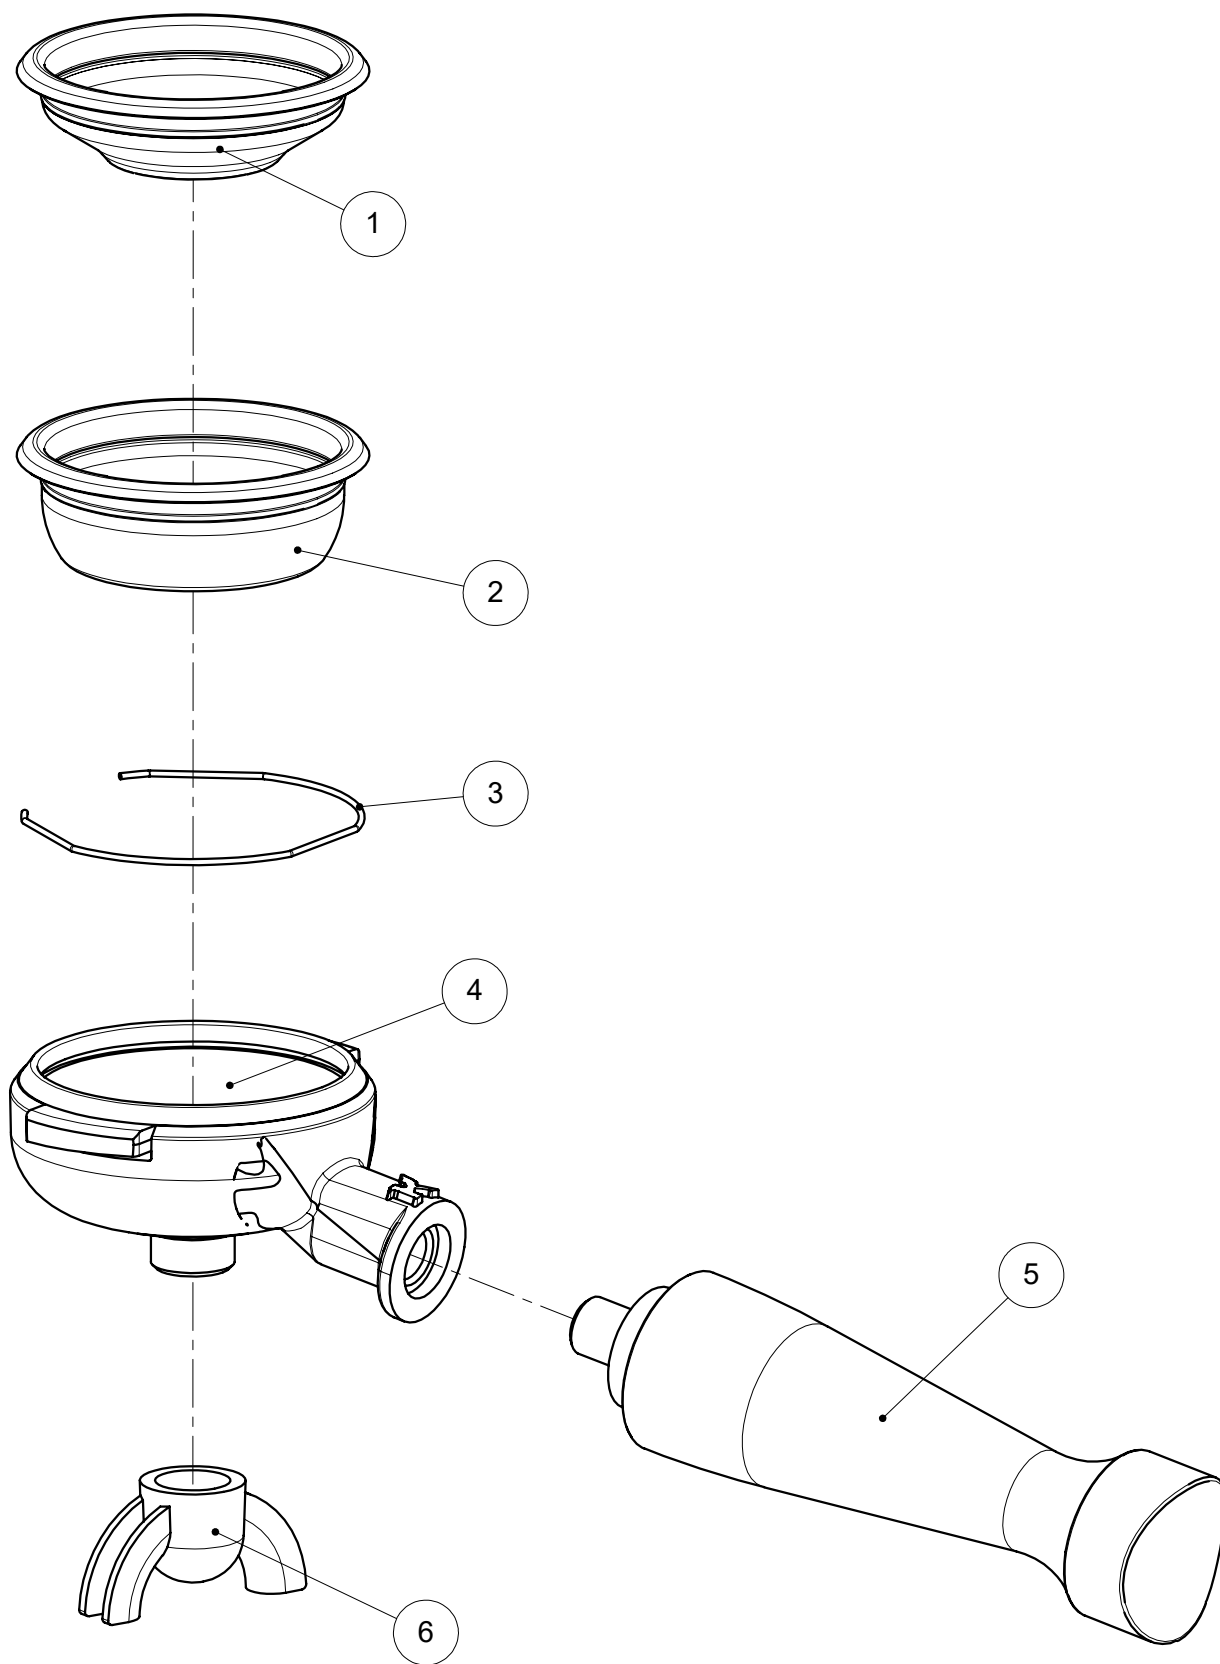

ELEKTRA SPARE PARTS CATALOGUE

**MICROCASA SEMIAUTOMATIC
SX - SX* - SXC - SXC***

MODEL 2019

MICROCASA

SEMIAUTOMATICA

A11) GRUPPO EROGATORE ASSIEME

DELIVERY UNIT ASSEMBLY

ARTICOLI - ARTICLES: SX,SX*,SXC,SXC*
MICROCASA SEMIAUTOMATICA

A11- GRUPPO EROGATORE ASSIEME
 DELIVERY UNIT ASSEMBLY

Pos.	Descrizione	Description	Cod.
1	Pilota elettrovalvola 3 vie	3 ways solenoid valve pilot	01615035
2	Guarnizione pilota	Pilot gasket	00112035
3	Vite M4x4 oro	Screw M4x4 – gold	01797026
3	Vite M4x4 cromo	Screw M4x4 – chrome	01797021
4	Vite M5x8 inox	Screw M5x8 – inox	01216035
5	Guarnizione campana	Bell gasket	01204035
6	Campana ottone lucido	Bell – polished brass	02151019
6	Campana cromo	Bell – chrome	02151021
7	Guarnizione sottocoppa	Filter holder gasket	01917035
8	Massello	Shower holder	01252014
9	Filtro doccia	Shower filter	01208035
10	Vite M5x16	Screw M5x16	01206035
11	Vite M4x12	Screw M4x12	00114035
12	Corpo gruppo erogazione ottone lucido	Delivery unit – polished brass	00604019
12	Corpo gruppo erogazione cromo	Delivery unit – chrome	00604021
13	Gigleur	Injector	01336014
14	Guarnizione tappo	Cap gasket	01386035
15	Tappo gruppo ottone lucido	Cap – polished brass	01388019
15	Tappo gruppo cromo	Cap – chrome	01388021

B9- PORTAFILTRO ASSIEME

FILTER HOLDER ASSEMBLY

Pos.	Descrizione	Description	Cod.
1	Filtro 1 tazza inox – 7g	Filter 1 cup – 7g	01796035
2	Filtro 2 tazze – 17g	Filter 2 cups – 17g	00066035
3	Molla fermafiltro	Retaining clip	01304035
4	Portafiltro cromato	Filter holder – chrome	02152021
5	Manopola legno	Handle - wood	06126014
6	Beccuccio 2 tazze	Outlet 2 cups	00063021