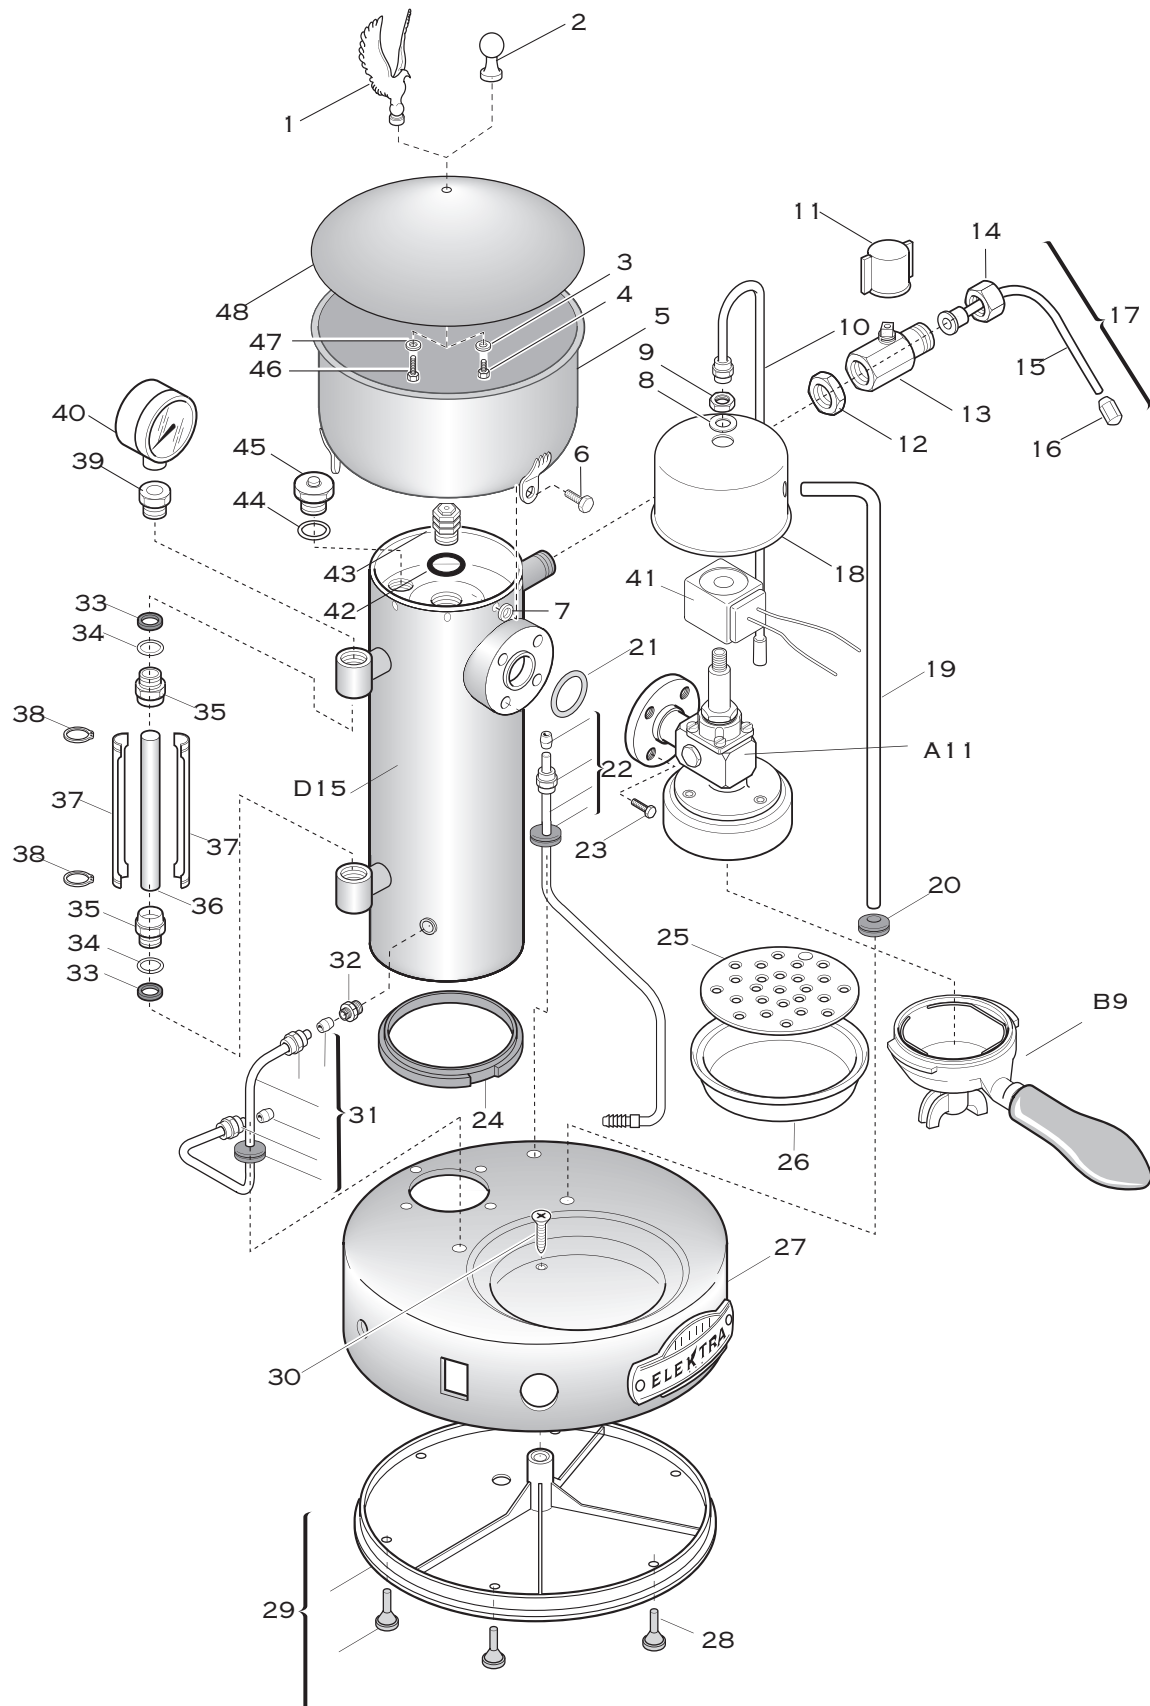

ARTICOLI – ARTICLES: SX, SX*, SXC, SXC*
MICROCASA SEMIAUTOMATICA

T19-CARROZZERIA E VARIE
BODY & VARIOUS