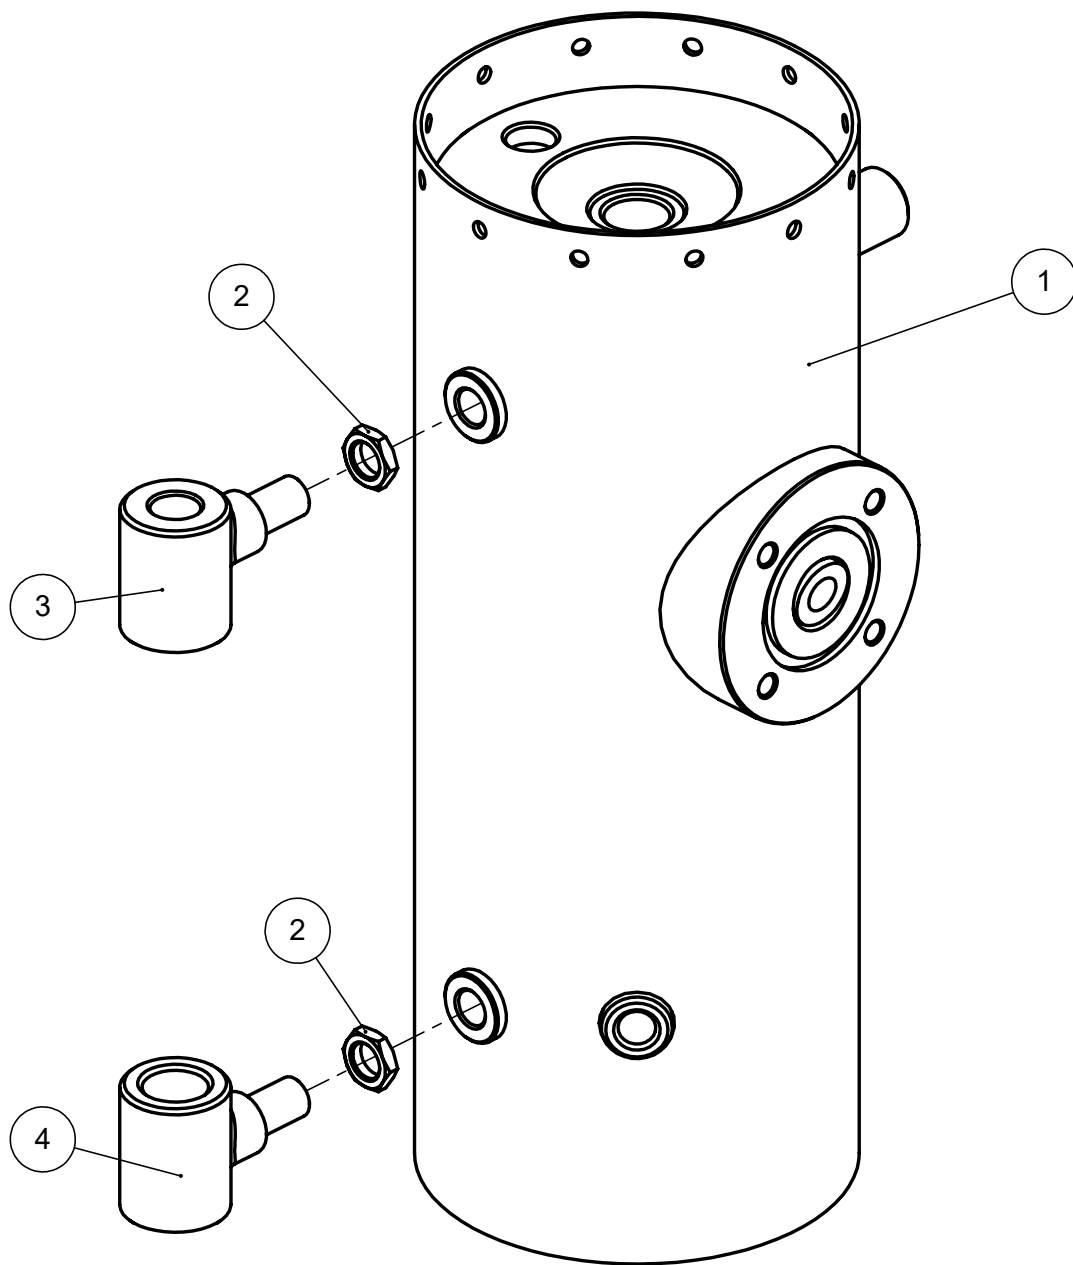

ARTICOLI - ARTICLES: SX, SX*, SXC, SXC*
MICROCASA SEMIAUTOMATICA

D15 - CALDAIA ASSIEME
BOILER ASSEMBLY

Pos.	Descrizione	Description	Cod.
1	Caldaia ottone lucido	Boiler – polished brass	05804019
1	Caldaia cromo	Boiler – chrome	05804021
2	Controdado 1/8 oro	Lock nut – gold	00637026
2	Controdado 1/8 cromo	Lock nut – chrome	00637021
3	Pipa superiore ottone lucido	Upper water glass connector – polished brass	05800019
3	Pipa superiore cromo	Upper water glass connector – chrome	05800021
4	Pipa inferiore ottone lucido	Lower water glass connector – polished brass	05801019
4	Pipa inferiore cromo	Lower water glass connector – chrome	05801021