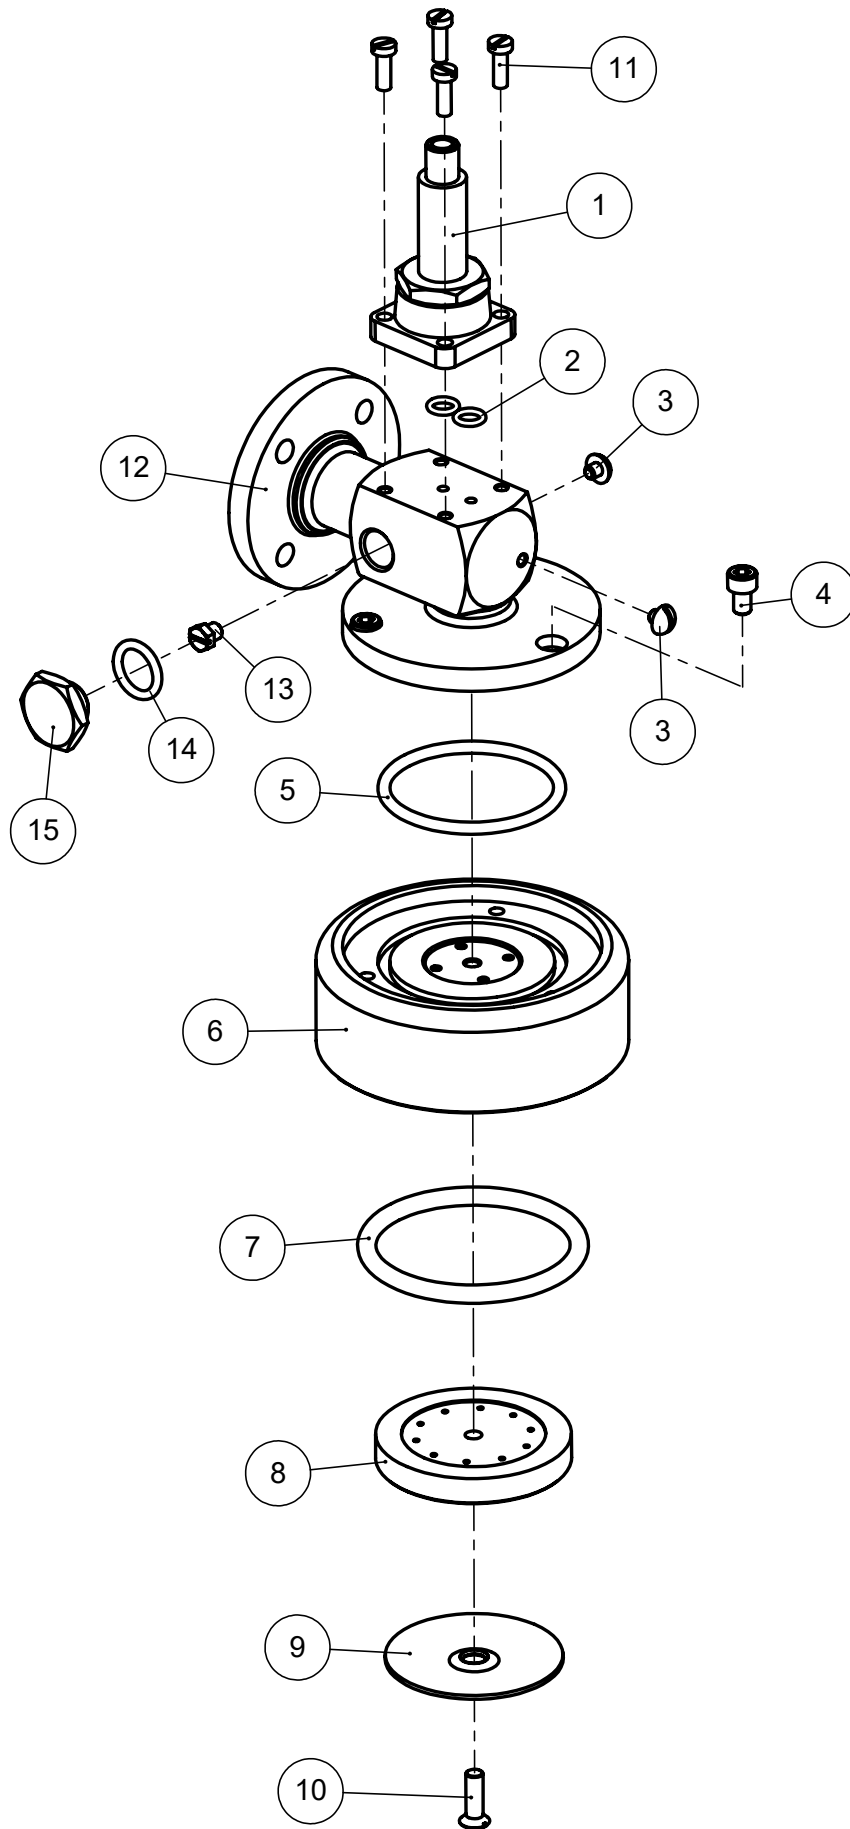

MICROCASA

SEMIAUTOMATICA

A11) GRUPPO EROGATORE ASSIEME

DELIVERY UNIT ASSEMBLY

ARTICOLI - ARTICLES: SX,SX*,SXC,SXC*
MICROCASA SEMIAUTOMATICA

A11- GRUPPO EROGATORE ASSIEME
DELIVERY UNIT ASSEMBLY

Pos.	Descrizione	Description	Cod.
1	Pilota elettrovalvola 3 vie	3 ways solenoid valve pilot	01615035
2	Guarnizione pilota	Pilot gasket	00112035
3	Vite M4x4 oro	Screw M4x4 – gold	01797026
3	Vite M4x4 cromo	Screw M4x4 – chrome	01797021
4	Vite M5x8 inox	Screw M5x8 – inox	01216035
5	Guarnizione campana	Bell gasket	01204035
6	Campana ottone lucido	Bell – polished brass	02151019
6	Campana cromo	Bell – chrome	02151021
7	Guarnizione sottocoppa	Filter holder gasket	01917035
8	Massello	Shower holder	01252014
9	Filtro doccia	Shower filter	01208035
10	Vite M5x16	Screw M5x16	01206035
11	Vite M4x12	Screw M4x12	00114035
12	Corpo gruppo erogazione ottone lucido	Delivery unit – polished brass	00604019
12	Corpo gruppo erogazione cromo	Delivery unit – chrome	00604021
13	Gigleur	Injector	01336014
14	Guarnizione tappo	Cap gasket	01386035
15	Tappo gruppo ottone lucido	Cap – polished brass	01388019
15	Tappo gruppo cromo	Cap – chrome	01388021