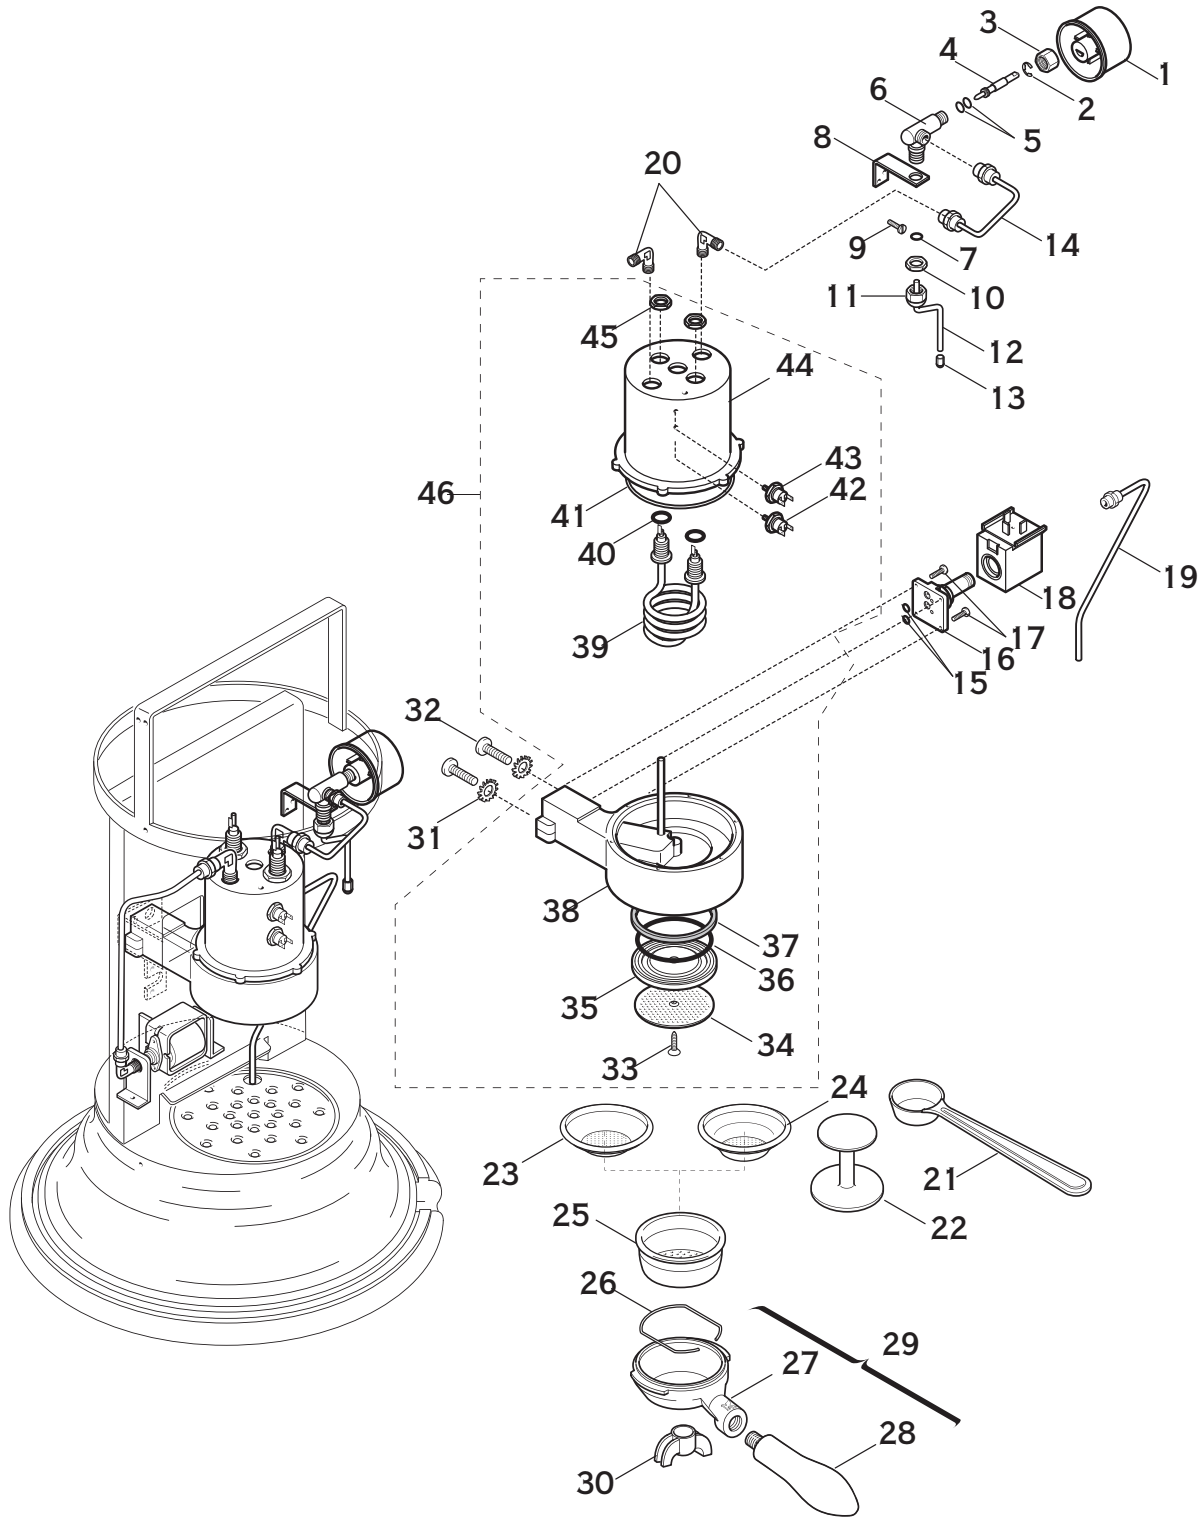

ARTICOLI - ARTICLES: A1,A1*,A1C,A1C*
MINIVERTICALE

GRUPPO EROGATORE, COMPONENTI IDRAULICI + VARIE

DELIVERY UNIT, HYDRAULIC COMPONENTS & VARIOUS

Pos	Descrizione	Description	Cod.
1	Manopola rubinetto	Steam handle	00320035
2	Anello di spallamento	Spring	01504035
3	Dado perno rubinetto	Nut	00733014
4	Perno rubinetto	Steam pivot	00671014
5	Guarnizione or rubinetto	Gasket for steam valve	00731035
6	Corpo rubinetto	Steam valve	00730014
7	Guarnizione or canna vapore	Gasket for steam wand	02545035
8	Staffa supporto rubinetto	Steam valve support	02476042
9	Vite TC M4x8	Screw M4x8	00557035
10	Controdado M14x1,25	Lock nut - brass	00670014
11	Boccola snodo cromata	Nut joint - chrome	00735021
12	Canna vapore cromo	Steam wand - chrome	00900021
13	Beccuccio vapore cromo	Steam nozzle - chrome	00737021
14	Canna da caldaia a rubinetto vapore	Pipe from boiler to steam valve	02482011
15	Guarnizione pilota	Pilot gasket	00112035
16	Pilota elettrovalvola 3 vie	Solenoid valve pilot - 3 ways	01615035
17	Vite M4x12	Screw M4x12	00114035
18	Bobina 230V	Wired coil 230V	01004035
18	Bobina 110V	Wired coil 110V	01005035
19	Canna scarico	Drain pipe	00901035
20	Raccordo 90°	Manifold fitting 90°	01248035
21	Misurino caffè'	Doser	00402035
22	Pressino caffè'	Tamper	00401035
23	Filtro 1 tazza inox standard - altezza 21,5 mm	Filter 1 cup - standard - 21,5 mm high	01796035
24	Filtro 1 tazza inox - altezza 25 mm	Filter 1 cup - 25 mm high	00065035
25	Filtro 2 tazze	Filter 2 cups	00066035
26	Molla fermafiltro	Retaining clip	01304035
27	Portafiltro cromato	Filter holder - chrome	01049014
28	Manopola legno	Handle - wood	06126014
29	Portafiltro 2 tazze legno assieme	Filter holder 2 cups - wood - ass.y	06087039
30	Beccuccio 2 tazze	Outlet 2 cups	00063021
31	Rondella inox	Washer - inox	01816035
32	Vite M8x16 inox	Screw M8x16 - inox	01817035
33	Vite M5x10 inox	Screw M5x10 - inox	02655035
34	Filtro doccia	Shower filter	02654035
35	Massello	Shower holder	02653035
36	Guarnizione or massello	Gasket for shower holder	02263035
37	Guarnizione sottocoppa	Filter holder gasket	01963035
38	Campana gruppo inferiore cromata	Lower group - boiler part - chrome	02864021
39	Resistenza 230V/1200W	Heating element 230V/1200W	01958035
39	Resistenza 110V/1200W	Heating element 110V/1200W	01959035
40	Guarnizione or resistenza	Gasket for heating element	01960035
41	Guarnizione or caldaia	Boiler gasket	00711035
42	Termostato vapore	Steam thermostat	00700035
43	Termostato di sicurezza	Safety thermostat	00702035
44	Campana gruppo superiore	Upper group - boiler part	02863014
45	Dado resistenza	Nut	00032014
46	Gruppo/caldaia 230V assieme	Group boiler 230V - ass.y	00672034
46	Gruppo/caldaia 110V assieme	Group boiler 110V - ass.y	00673034
	Kit cialda	Pod kit	02268034
	Kit guarnizioni macchina completa	Gasket kit (complete machine)	01929034