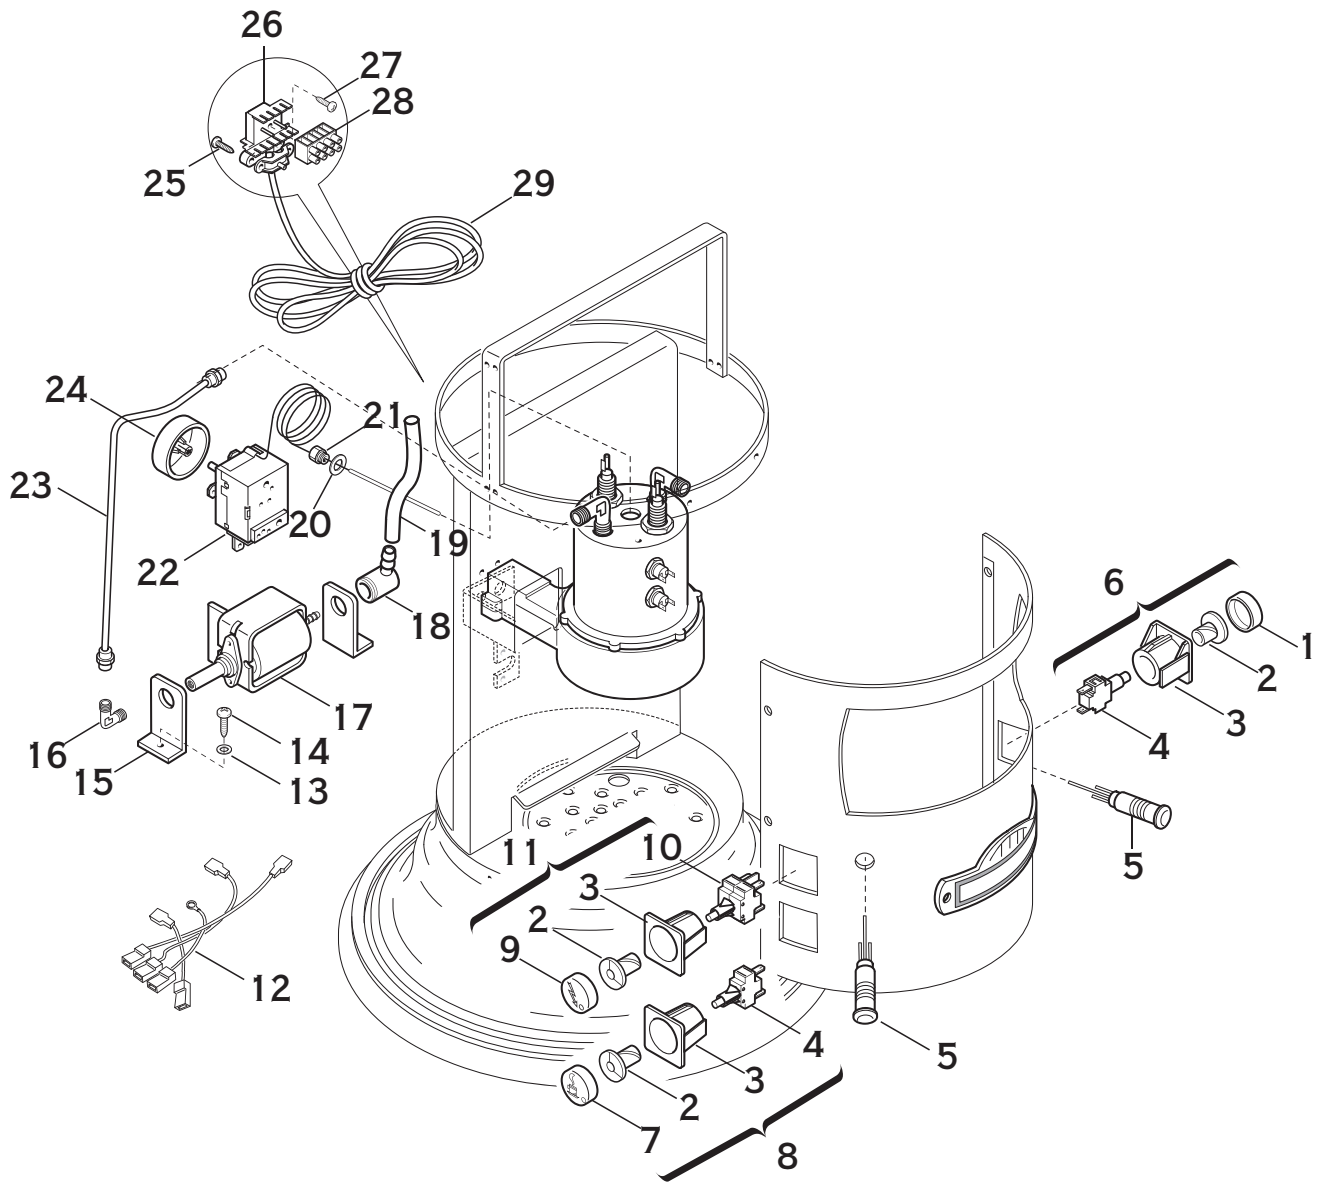

ARTICOLI A1,A1*,A1C,A1C*
MINIVERTICALE
ARTICLE A1,A1*,A1C,A1C*
MINIVERTICALE

COMPONENTI ELETTRICI + VARIE
ELECTRICAL COMPONENTS + VARIOUS

Pos	Descrizione	Description	Cod.
1	Tasto vapore	Steam button	00741073
2	Camme verde/arancio	Plastic cam - green/orange	00380035
3	Supporto pulsante	Button support	00740035
4	Pulsante unipolare	Unipolar switch	01222035
5	Lampada spia rossa 230V	Neon lamp 230V - red	00073035
5	Lampada spia rossa 110V	Neon lamp 110V - red	01314035
6	Pulsante vapore assieme	Steam switch - ass.y	00748034
7	Tasto erogazione caffè'	Coffee switch button	00742073
8	Pulsante erogazione caffè' assieme	Coffee switch - ass.y	00749034
9	Tasto accensione	On/off button	00743073
10	Pulsante bipolare	Bipolar switch	01221035
11	Pulsante accensione assieme	On/off switch - ass-y	00747034
12	Cablaggio assieme	Harness - ass.y	00674035
13	Rondella M5x15	Washer M5x15	01480035
14	Vite M5x12	Screw M5x12	00605014
15	Supporto pompa	Pump support	00376035
16	Raccordo 90°	Manifold fitting 90°	01248035
17	Pompa 230V	Pump 230V	00254035
17	Pompa 110V	Pump 110V	00255035
18	Raccordo 90° con portagomma	Manifold fitting 90° - tube retainer	02582035
19	Canna aspirazione pompa	Intake pump tube	00636035
20	Guarnizione teflon	Teflon gasket	00752014
21	Dado M12x1 ottone	Nut M12x1 - brass	00751014
22	Termostato caffè'	Coffee thermostat	00659035
23	Canna da pompa a gruppo	Pipe from pump to boiler	00903035
24	Manopola termostato	Knob	00677035
25	Vite M4x6 inox	Screw M4x6 - inox	00097035
26	Porta morsettieria	Terminal block support	00021035
27	Vite autofilettante 3,5x15	Screw 3,5x15	00023035
28	Morsettieria	Terminal block	00020035
29	Cavo Alimentazione 230V - Europa	Cord power 230V - Europe	01271035
29	Cavo Alimentazione 110V - Usa	Cord power 110V - Usa	02880035