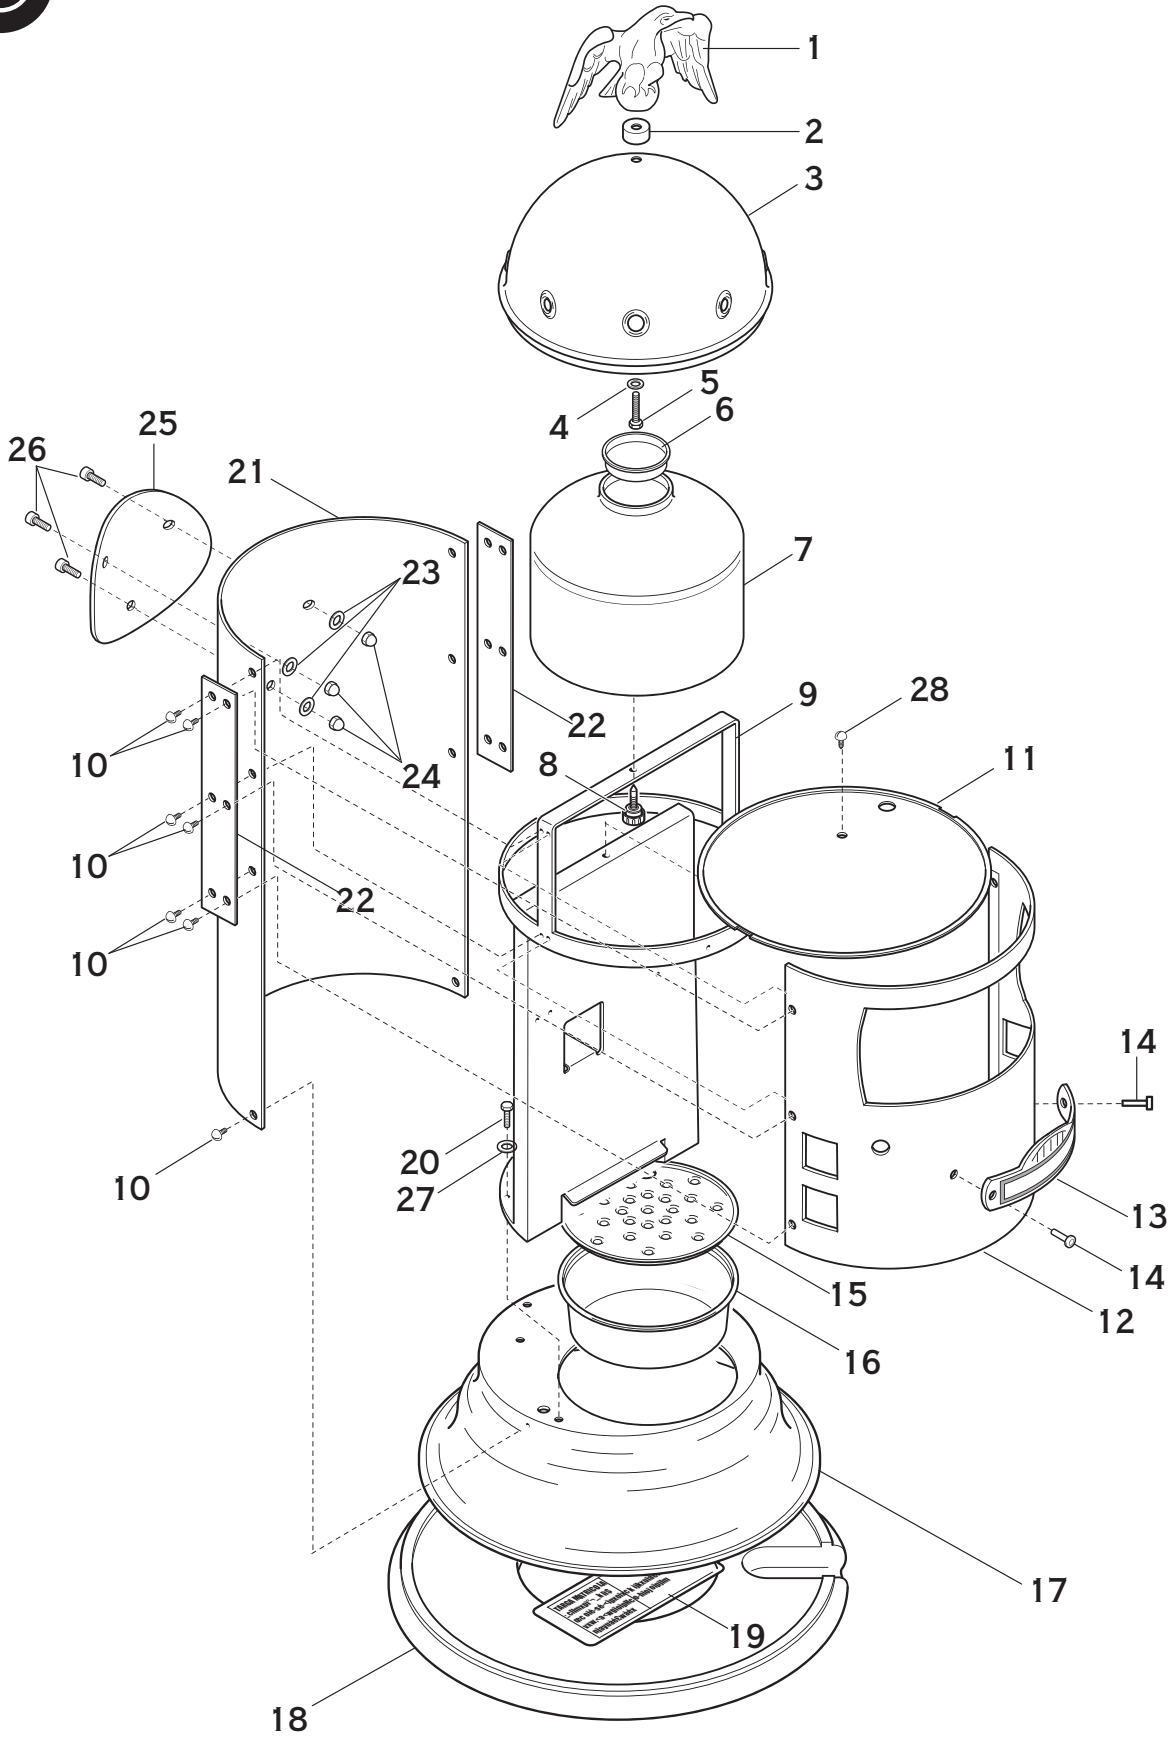

ELEKTRA SPARE PARTS CATALOGUE

**MINIVERTICALE
A1-A1*-A1C-A1C***

MODEL 2018

ARTICOLI A1,A1*,A1C,A1C*
MINIVERTICALE
ARTICLE A1,A1*,A1C,A1C*
MINIVERTICALE

CARROZZERIA+VARIE
CASING+VARIOUS

Pos	Descrizione	Description	Cod.
1	Aquila ottone lucido	Eagle – polished brass	00658019
1	Aquila cromo	Eagle - chrome	00658021
2	Supporto aquila ottone lucido	Eagle support – polished brass	00577019
2	Supporto aquila cromo	Eagle support - chrome	00577021
3	Cupola ottone lucido	Dome – polished brass	02474019
3	Cupola cromo	Dome - chrome	02474021
4	Rondella ottone	Washer - brass	00148035
5	Vite M6x20 ottone	Screw M6x20 – brass	01862014
6	Tappo vasca acqua	Water container stopper	00676035
7	Vasca acqua completa	Water container - ass.y	00675014
8	Manopola	Handle	00275035
9	Telaio dorato	Frame - gold	02477026
9	Telaio cromato	Frame – chrome	02477021
10	Vite M4x6 dorata	Screw M4x6 - gold	01027026
10	Vite M4x6 cromata	Screw M4x6 – chrome	01027021
11	Portatazze ottone lucido	Cups warmer tray – polished brass	02475019
11	Portatazze cromato	Cup heater tray – chrome	02475021
12	Carrozzeria anteriore rame lucido	Front body – polished copper	02481019
12	Carrozzeria anteriore cromo	Front body – chrome	02481021
13	Targa Elektra ottone lucido	Elektra plate - gold/yellow	02637018
13	Targa Elektra cromo	Elektra plate - red/silver	02636018
14	Rivetto rame	Rivet - copper	00207035
14	Rivetto alluminio	Rivet – aluminium	00365035
15	Piatto ottone lucido	Plate – polished brass	01354019
15	Piatto cromo	Plate - chrome	01354021
16	Vaschetta raccogliocce ottone	Drip tray – brass	00656019
16	Vaschetta raccogliocce cromo	Drip tray – chrome	00656021
17	Base ottone lucido	Base – polished brass	00649019
17	Base cromo	Base – chrome	00649021
18	Base legno	Base – wood	SA
18	Base legno nero	Base - black wood	SAN
19	Targa matricola	Serial number plate	02466035
20	Vite M5x8 ottone	Screw M5x8 – brass	01006035
21	Carrozzeria posteriore rame lucido	Back body – polished copper	02912019
21	Carrozzeria posteriore cromo	Back body – chrome	02912021
22	Fascia decorata ottone lucido	Decorated band – polished brass	02329019
22	Fascia decorata cromo	Decorated band –chrome	02329021
23	Rondella	Washer	01505035
24	Dado M4 inox	Nut M4 – inox	02886035
25	Stemma oro/giallo pergamena	Emblem - gold/yellow	02858062
25	Stemma rosso veneziano/argento	Emblem - red/silver	02858064
26	Vite TC M4x12 dorata	Screw M4x12 – gold	00114026
26	Vite TC M4x12 cromata	Screw M4x12 - chrome	01660021
27	Rondella	Washer	01480035
28	Vite M4x8 dorata	Screw M4x8 – gold	01662026
28	Vite M4x8 cromata	Screw M4x8 - chrome	01661021