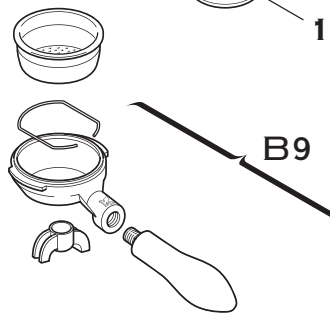

ARTICOLI - ARTICLES: A1,A1*,A1C,A1C*
MINIVERTICALE

U20-COMPONENTI IDRAULICI + VARIE
HYDRAULIC COMPONENTS & VARIOUS

Pos	Descrizione	Description	Cod.
B9	Portafiltro 2 tazze legno assieme	Filter holder 2 cups - wood - ass.y	06087039
1	Manopola rubinetto	Steam handle	00320035
2	Anello di spallamento	Spring	01504035
3	Dado perno rubinetto	Nut	00733014
4	Perno rubinetto	Steam pivot	00671014
5	Guarnizione or rubinetto	Gasket for steam valve	00731035
6	Corpo rubinetto	Steam valve	00730014
7	Guarnizione or canna vapore	Gasket for steam wand	02545035
8	Controdado M14x1,25	Lock nut - brass	00670014
9	Boccola snodo cromata	Nut joint - chrome	00735021
10	Canna vapore cromo	Steam wand - chrome	00900021
11	Beccuccio vapore cromo	Steam nozzle - chrome	00737021
12	Canna da caldaia a rubinetto vapore	Pipe from boiler to steam valve	02482011
13	Canna di scarico	Drain pipe	05614014
14	Misurino caffè	Doser	00402035
15	Pressino caffè	Tamper	00401035
16	Rondella inox	Washer - inox	01816035
17	Vite M8x16 inox	Screw M8x16 - inox	01817035
	Kit cialda	Pod kit	02268034
	Kit guarnizioni macchina completa	Gasket kit (complete machine)	01929034