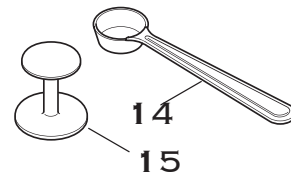

ARTICOLI - ARTICLES: A1,A1*,A1C,A1C*
MINIVERTICALE

U20-COMPONENTI IDRAULICI + VARIE
HYDRAULIC COMPONENTS & VARIOUS

Pos	Descrizione	Description	Cod.
B9	Portafiltro 2 tazze legno assieme	Filter holder 2 cups - wood - ass.y	06087039
1	Manopola rubinetto	Steam handle	00320035
2	Anello di spallamento	Spring	01504035
3	Dado perno rubinetto	Nut	00733014
4	Perno rubinetto	Steam pivot	00671014
5	Guarnizione or rubinetto	Gasket for steam valve	00731035
6	Corpo rubinetto	Steam valve	00730014
7	Guarnizione or canna vapore	Gasket for steam wand	02545035
8	Controdado M14x1,25	Lock nut - brass	00670014
9	Boccola snodo cromata	Nut joint - chrome	00735021
10	Canna vapore cromo	Steam wand - chrome	00900021
11	Beccuccio vapore cromo	Steam nozzle - chrome	00737021
12	Canna da caldaia a rubinetto vapore	Pipe from boiler to steam valve	02482011
13	Canna di scarico	Drain pipe	05614014
14	Misurino caffè	Doser	00402035
15	Pressino caffè	Tamper	00401035
16	Rondella inox	Washer - inox	01816035
17	Vite M8x16 inox	Screw M8x16 - inox	01817035
	Kit cialda	Pod kit	02268034
	Kit guarnizioni macchina completa	Gasket kit (complete machine)	01929034