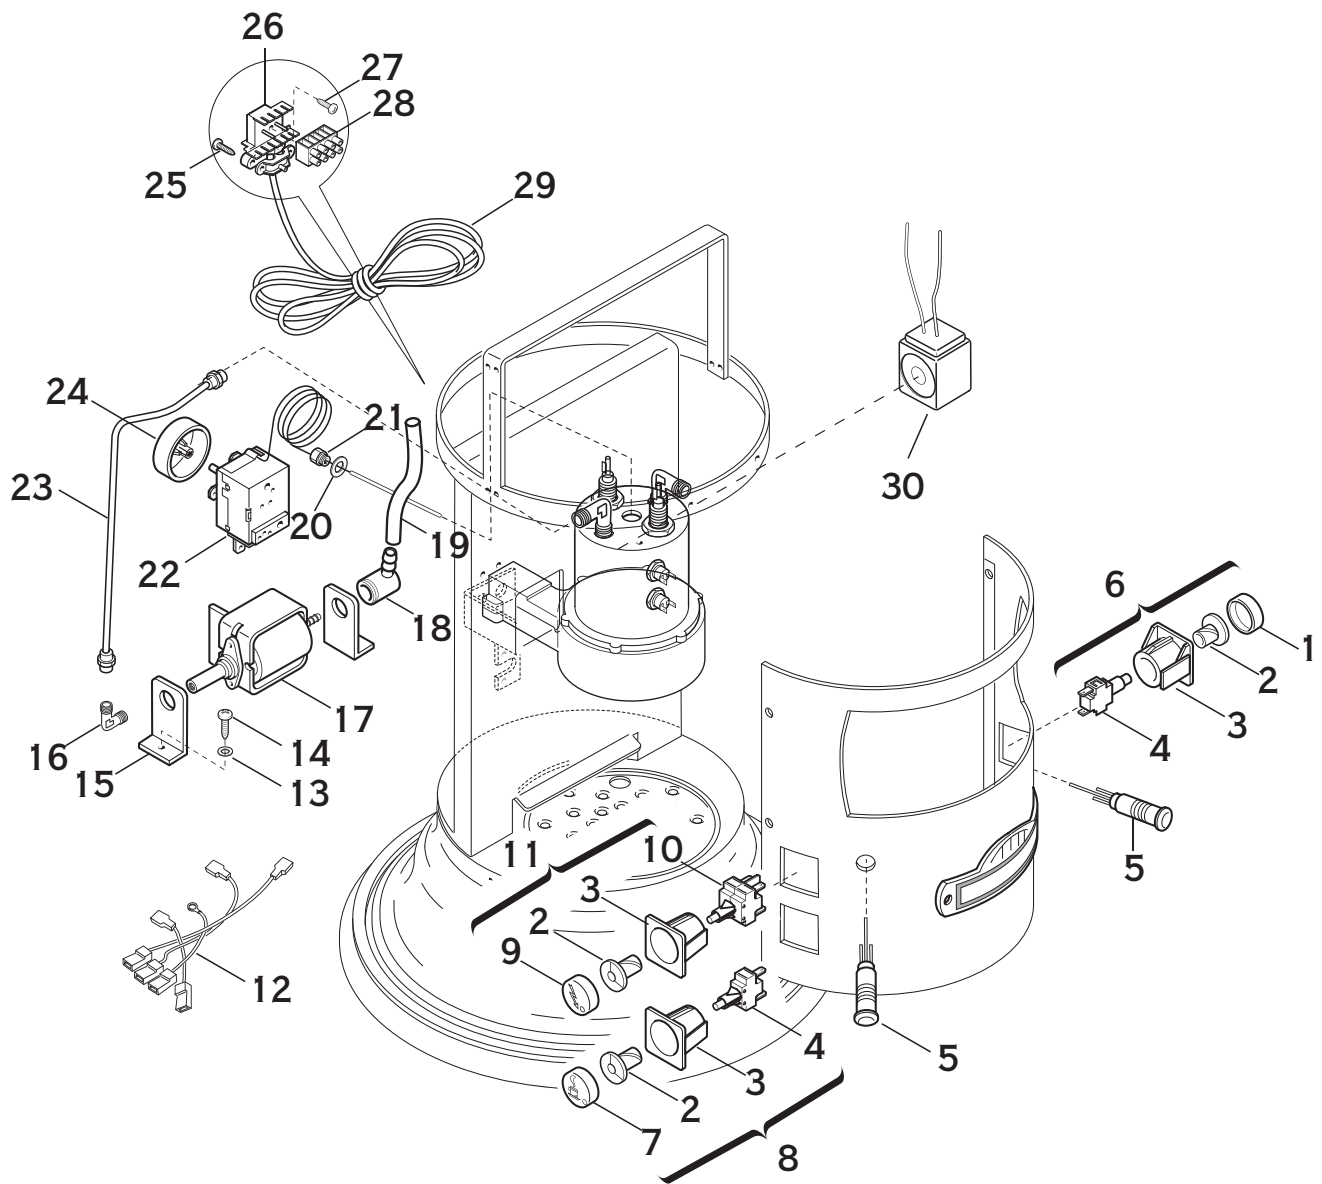

ARTICOLI – ARTICLES: A1,A1*,A1C,A1C*
MINIVERTICALE

V20-COMPONENTI ELETTRICI E VARIE
ELECTRICAL COMPONENTS & VARIOUS

Pos	Descrizione	Description	Cod.
1	Tasto vapore	Steam button	00741073
2	Camme verde/arancio	Plastic cam - green/orange	00380035
3	Supporto pulsante	Button support	00740035
4	Pulsante unipolare	Unipolar switch	01222035
5	Lampada spia rossa 230V	Neon lamp 230V - red	00073035
5	Lampada spia rossa 110V	Neon lamp 110V - red	01314035
6	Pulsante vapore assieme	Steam switch - ass.y	00748034
7	Tasto erogazione caffè	Coffee switch button	00742073
8	Pulsante erogazione caffè assieme	Coffee switch - ass.y	00749034
9	Tasto accensione	On/off button	00743073
10	Pulsante bipolare	Bipolar switch	01221035
11	Pulsante accensione assieme	On/off switch - ass-y	00747034
12	Cablaggio assieme	Harness - ass.y	05608035
13	Rondella M5x15	Washer M5x15	01480035
14	Vite M5x12	Screw M5x12	00605014
15	Supporto pompa	Pump support	00376035
16	Raccordo 90°	Manifold fitting 90°	01248035
17	Pompa 230V	Pump 230V	00254035
17	Pompa 110V	Pump 110V	00255035
18	Raccordo 90° con portagomma	Manifold fitting 90° - tube retainer	02582035
19	Canna aspirazione pompa	Intake pump tube	00636035
20	Guarnizione teflon	Teflon gasket	00752014
21	Dado M12x1 ottone	Nut M12x1 - brass	00751014
22	Termostato caffè	Coffee thermostat	00659035
23	Canna da pompa a gruppo	Pipe from pump to boiler	00903035
24	Manopola termostato	Knob	00677035
25	Vite M4x6 inox	Screw M4x6 - inox	00097035
26	Porta morsettiera	Terminal block support	00021035
27	Vite autofilettante 3,5x15	Screw 3,5x15	00023035
28	Morsettiera	Terminal block	00020035
29	Cavo Alimentazione 230V - Europa	Cord power 230V - Europe	02993059
29	Cavo Alimentazione 110V - Usa	Cord power 110V - Usa	02880035
30	Solenoide 230V	Solenoid 230V	06322059
30	Solenoide 110V	Solenoid 110V	06323059