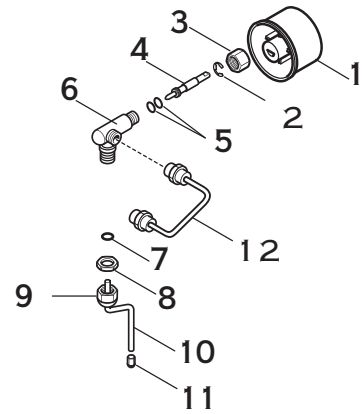

ARTICOLI - ARTICLES: A1,A1*,A1C,A1C*
MINIVERTICALE

U20-COMPONENTI IDRAULICI + VARIE
HYDRAULIC COMPONENTS & VARIOUS

Pos	Descrizione	Description	Cod.
B9	Portafiltro 2 tazze legno assieme	Filter holder 2 cups - wood - ass.y	06087039
1	Manopola rubinetto	Steam handle	00320035
2	Anello di spallamento	Spring	01504035
3	Dado perno rubinetto	Nut	00733014
4	Perno rubinetto	Steam pivot	00671014
5	Guarnizione or rubinetto	Gasket for steam valve	00731035
6	Corpo rubinetto	Steam valve	00730014
7	Guarnizione or canna vapore	Gasket for steam wand	02545035
8	Controdado M14x1,25	Lock nut - brass	00670014
9	Boccola snodo cromata	Nut joint - chrome	00735021
10	Canna vapore cromo	Steam wand - chrome	00900021
11	Beccuccio vapore cromo	Steam nozzle - chrome	00737021
12	Canna da caldaia a rubinetto vapore	Pipe from boiler to steam valve	02482011
13	Canna di scarico	Drain pipe	05614014
14	Misurino caffè	Doser	00402035
15	Pressino caffè	Tamper	00401035
16	Rondella inox	Washer - inox	01816035
17	Vite M8x16 inox	Screw M8x16 - inox	01817035
	Kit cialda	Pod kit	02268034
	Kit guarnizioni macchina completa	Gasket kit (complete machine)	01929034