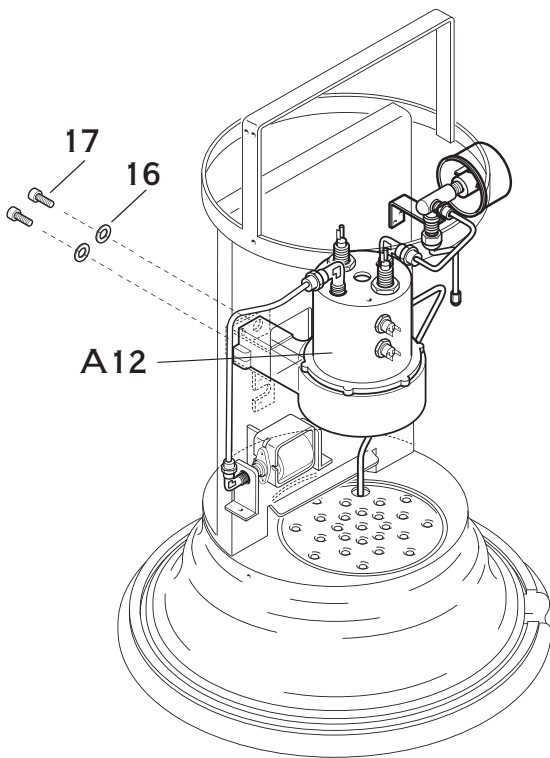

ARTICOLI - ARTICLES: A1,A1*,A1C,A1C*
MINIVERTICALE

U20-COMPONENTI IDRAULICI + VARIE
HYDRAULIC COMPONENTS & VARIOUS

Pos	Descrizione	Description	Cod.
B9	Portafiltro 2 tazze legno assieme	Filter holder 2 cups - wood - ass.y	06087039
1	Manopola rubinetto	Steam handle	00320035
2	Anello di spallamento	Spring	01504035
3	Dado perno rubinetto	Nut	00733014
4	Perno rubinetto	Steam pivot	00671014
5	Guarnizione or rubinetto	Gasket for steam valve	00731035
6	Corpo rubinetto	Steam valve	00730014
7	Guarnizione or canna vapore	Gasket for steam wand	02545035
8	Controdado M14x1,25	Lock nut - brass	00670014
9	Boccola snodo cromata	Nut joint - chrome	00735021
10	Canna vapore cromo	Steam wand - chrome	00900021
11	Beccuccio vapore cromo	Steam nozzle - chrome	00737021
12	Canna da caldaia a rubinetto vapore	Pipe from boiler to steam valve	02482011
13	Canna di scarico	Drain pipe	05614014
14	Misurino caffè	Doser	00402035
15	Pressino caffè	Tamper	00401035
16	Rondella inox	Washer - inox	01816035
17	Vite M8x16 inox	Screw M8x16 - inox	01817035
	Kit cialda	Pod kit	02268034
	Kit guarnizioni macchina completa	Gasket kit (complete machine)	01929034