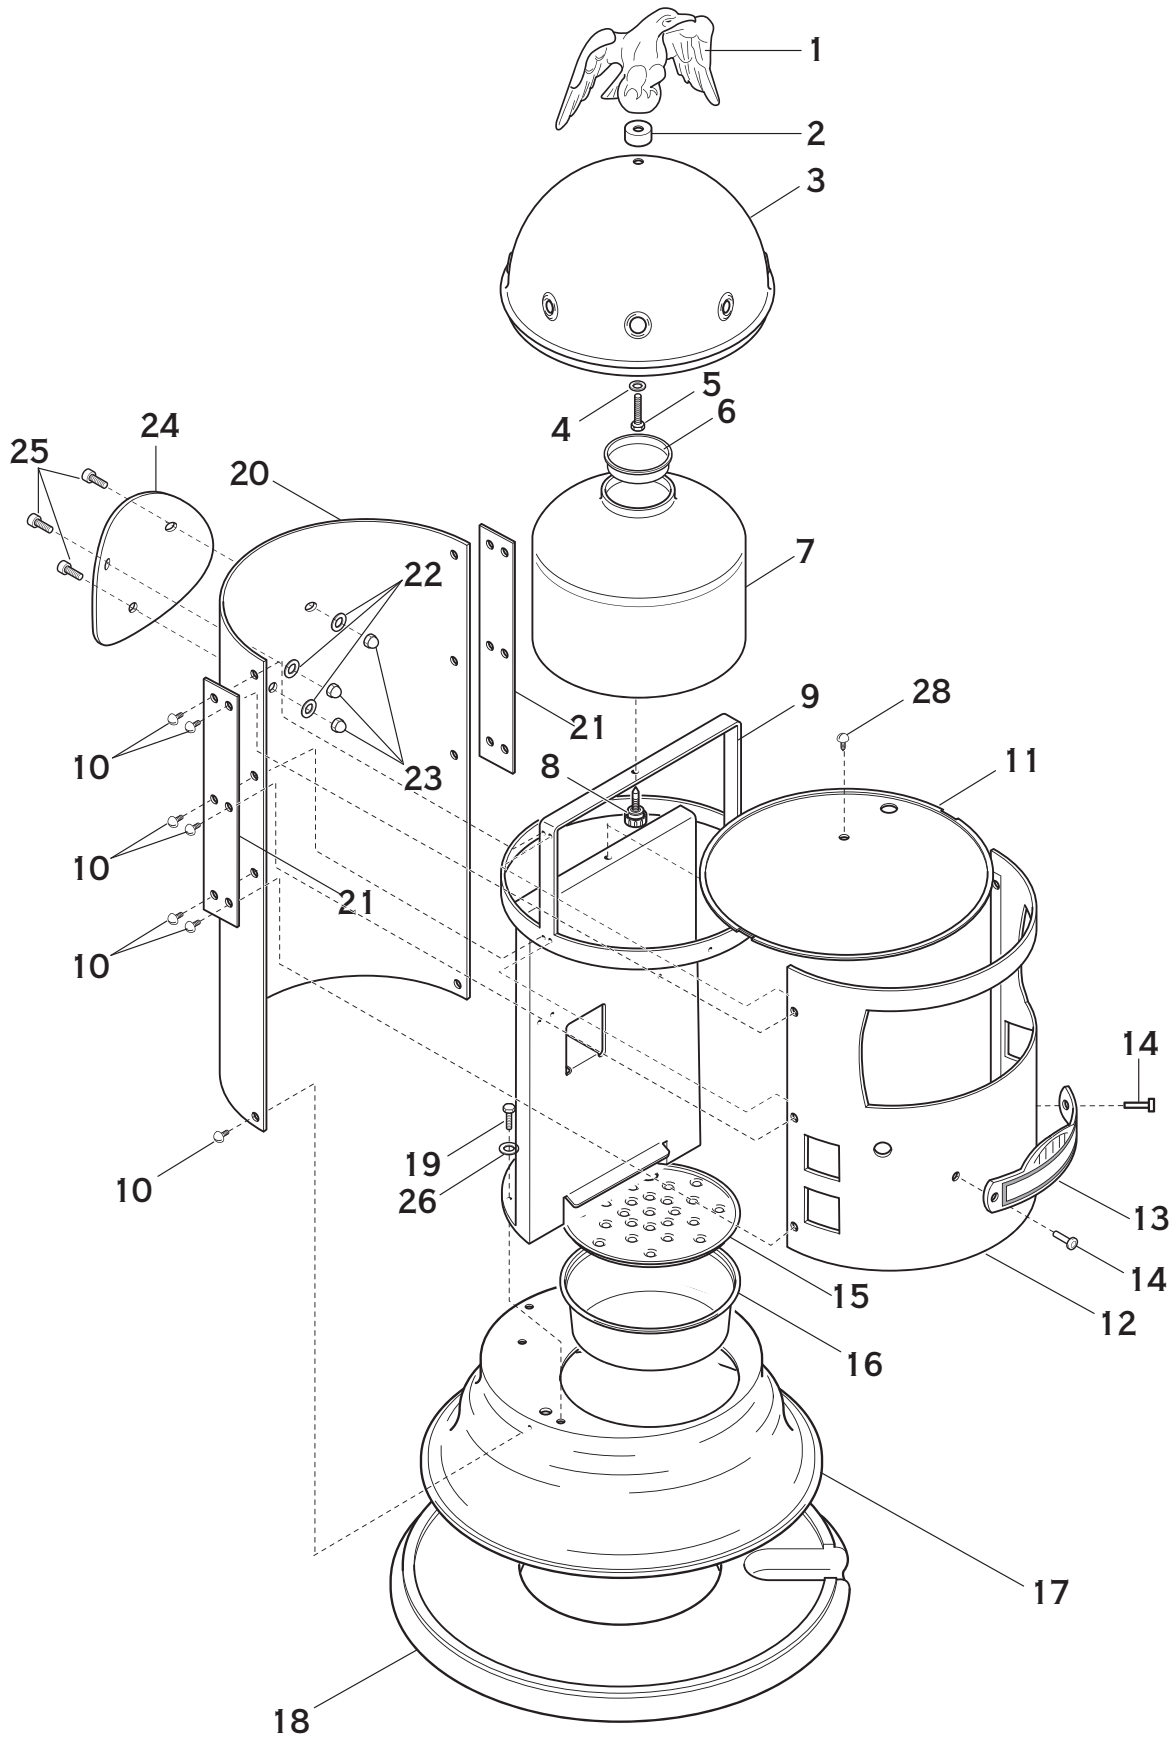

ELEKTRA SPARE PARTS CATALOGUE

MINIVERTICALE
A1 - A1* - A1C - A1C*

MODEL 2019

ARTICOLI – ARTICLES: A1,A1*,A1C,A1C*
MINIVERTICALE

A12-GRUPPO EROGATORE ASSIEME
DELIVERY UNIT ASSEMBLY

Pos.	Descrizione	Description	Cod.
1	Vite M5x16	Screw M5x16	01206035
2	Filtro doccia standard	Standard shower filter	01208035
3	Massello	Shower holder	01252014
4	Guarnizione sottocoppa	Filter holder gasket	01917035
5	Corpo gruppo	Delivery unit	05610021
6	Canna iniettore	Injector pipe	05612014
7	Resistenza 230V/1200W	Heating element 230V/1200W	01958035
7	Resistenza 110V/1200W	Heating element 110V/1200W	01959035
8	Guarnizione resistenza	Heating element gasket	01960035
9	Guarnizione caldaia	Boiler gasket	00711035
10	Caldaia	Boiler	05611014
11	Termostato vapore	Steam thermostat	00700035
12	Salvaresistenza	Heating element safety switch	00702035
13	Controdado G1/4	Lock nut G1/4	00032014
14	Raccordo 90° nichelato	Manifold fitting 90° - nikel	01248035
15	Faston maschio 90°	Faston male 90°	02780035
16	Rondella dentellata	Indented washer	01255035
17	Vite M4x12 inox	Screw M4x12 inox	04098035
18	Vite M4x12 ottone	Screw M4x12 brass	00144035
19	Pilota elettrovalvola 3 vie	3 ways solenoid valve pilot	06065035
20	Guarnizione elettrovalvola	Solenoid valve pilot gasket	00112035
21	Grano M4x8 inox	Dowel M4x8 inox	04081035

B9- PORTAFILTRO ASSIEME

FILTER HOLDER ASSEMBLY

Pos.	Descrizione	Description	Cod.
1	Filtro 1 tazza inox – 7g	Filter 1 cup – 7g	01796035
2	Filtro 2 tazze – 17g	Filter 2 cups – 17g	00066035
3	Molla fermafiltro	Retaining clip	01304035
4	Portafiltro cromato	Filter holder – chrome	02152021
5	Manopola legno	Handle - wood	06126014
6	Beccuccio 2 tazze	Outlet 2 cups	00063021