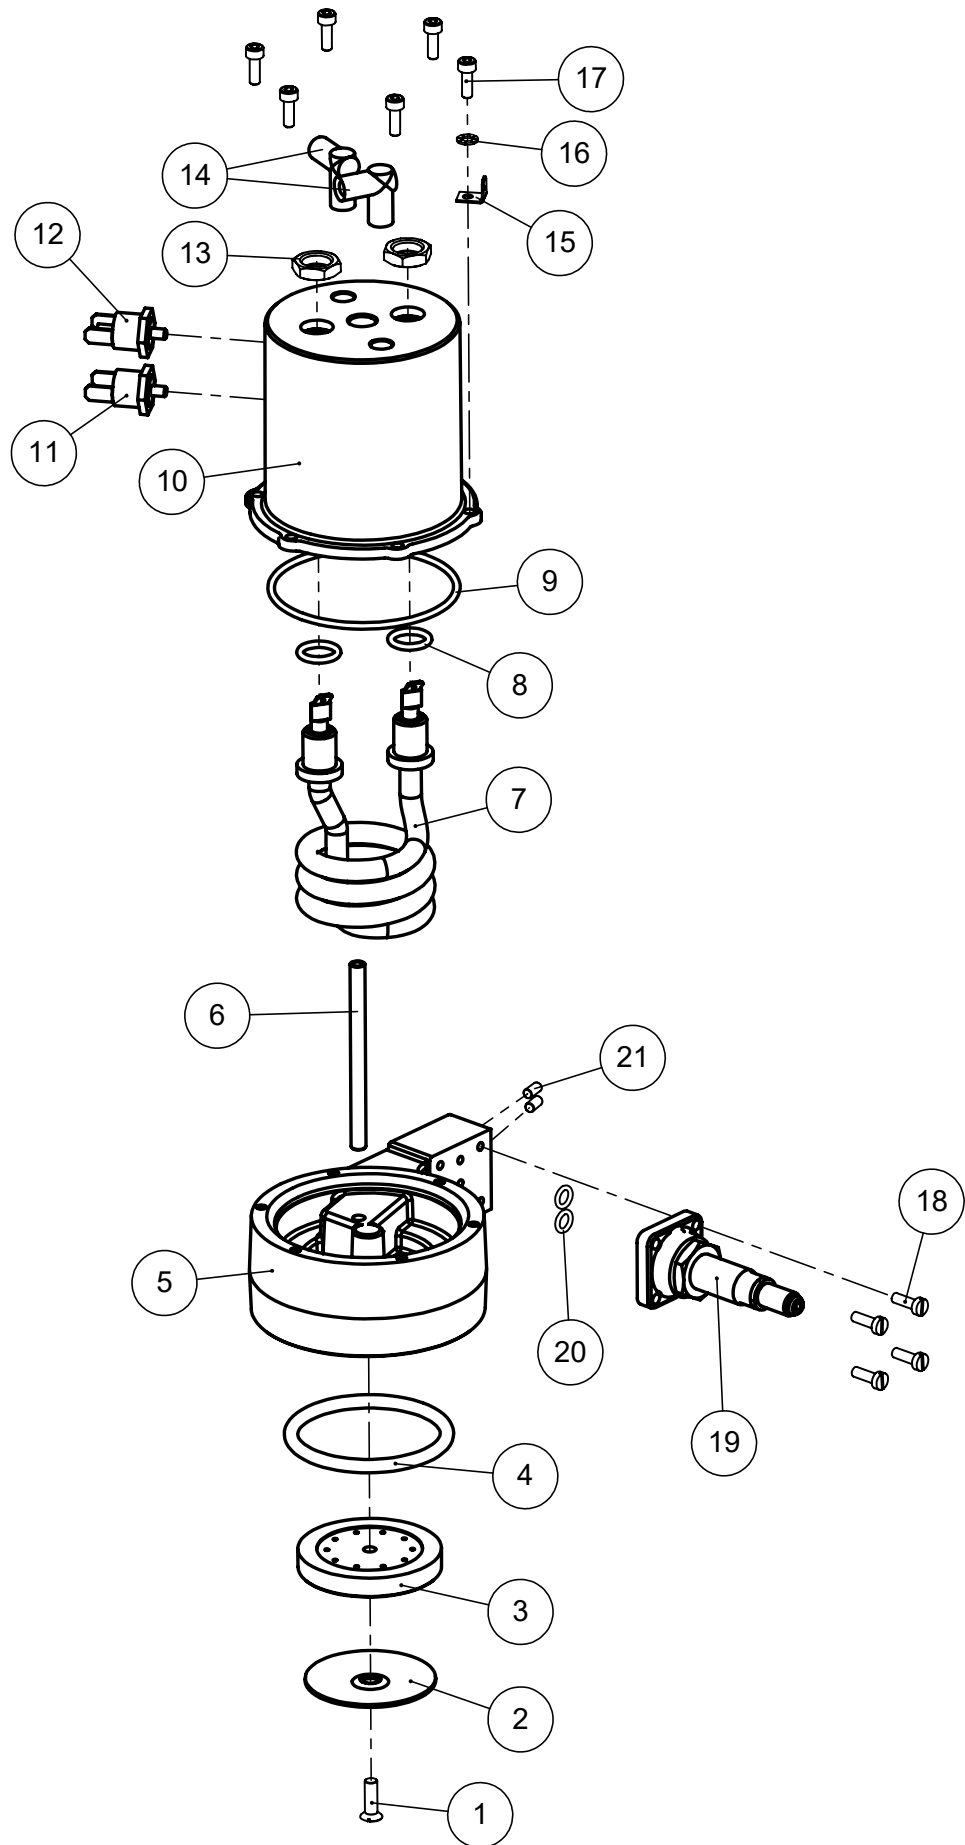

ELEKTRA SPARE PARTS CATALOGUE

MINIVERTICALE
A1 - A1* - A1C - A1C*

MODEL 2019

ARTICOLI – ARTICLES: A1,A1*,A1C,A1C*
MINIVERTICALE

A12-GRUPPO EROGATORE ASSIEME
DELIVERY UNIT ASSEMBLY

Pos.	Descrizione	Description	Cod.
1	Vite M5x16	Screw M5x16	01206035
2	Filtro doccia standard	Standard shower filter	01208035
3	Massello	Shower holder	01252014
4	Guarnizione sottocoppa	Filter holder gasket	01917035
5	Corpo gruppo	Delivery unit	05610021
6	Canna iniettore	Injector pipe	05612014
7	Resistenza 230V/1200W	Heating element 230V/1200W	01958035
7	Resistenza 110V/1200W	Heating element 110V/1200W	01959035
8	Guarnizione resistenza	Heating element gasket	01960035
9	Guarnizione caldaia	Boiler gasket	00711035
10	Caldaia	Boiler	05611014
11	Termostato vapore	Steam thermostat	00700035
12	Salvaresistenza	Heating element safety switch	00702035
13	Controdado G1/4	Lock nut G1/4	00032014
14	Raccordo 90° nichelato	Manifold fitting 90° - nikel	01248035
15	Faston maschio 90°	Faston male 90°	02780035
16	Rondella dentellata	Indented washer	01255035
17	Vite M4x12 inox	Screw M4x12 inox	04098035
18	Vite M4x12 ottone	Screw M4x12 brass	00144035
19	Pilota elettrovalvola 3 vie	3 ways solenoid valve pilot	06065035
20	Guarnizione elettrovalvola	Solenoid valve pilot gasket	00112035
21	Grano M4x8 inox	Dowel M4x8 inox	04081035