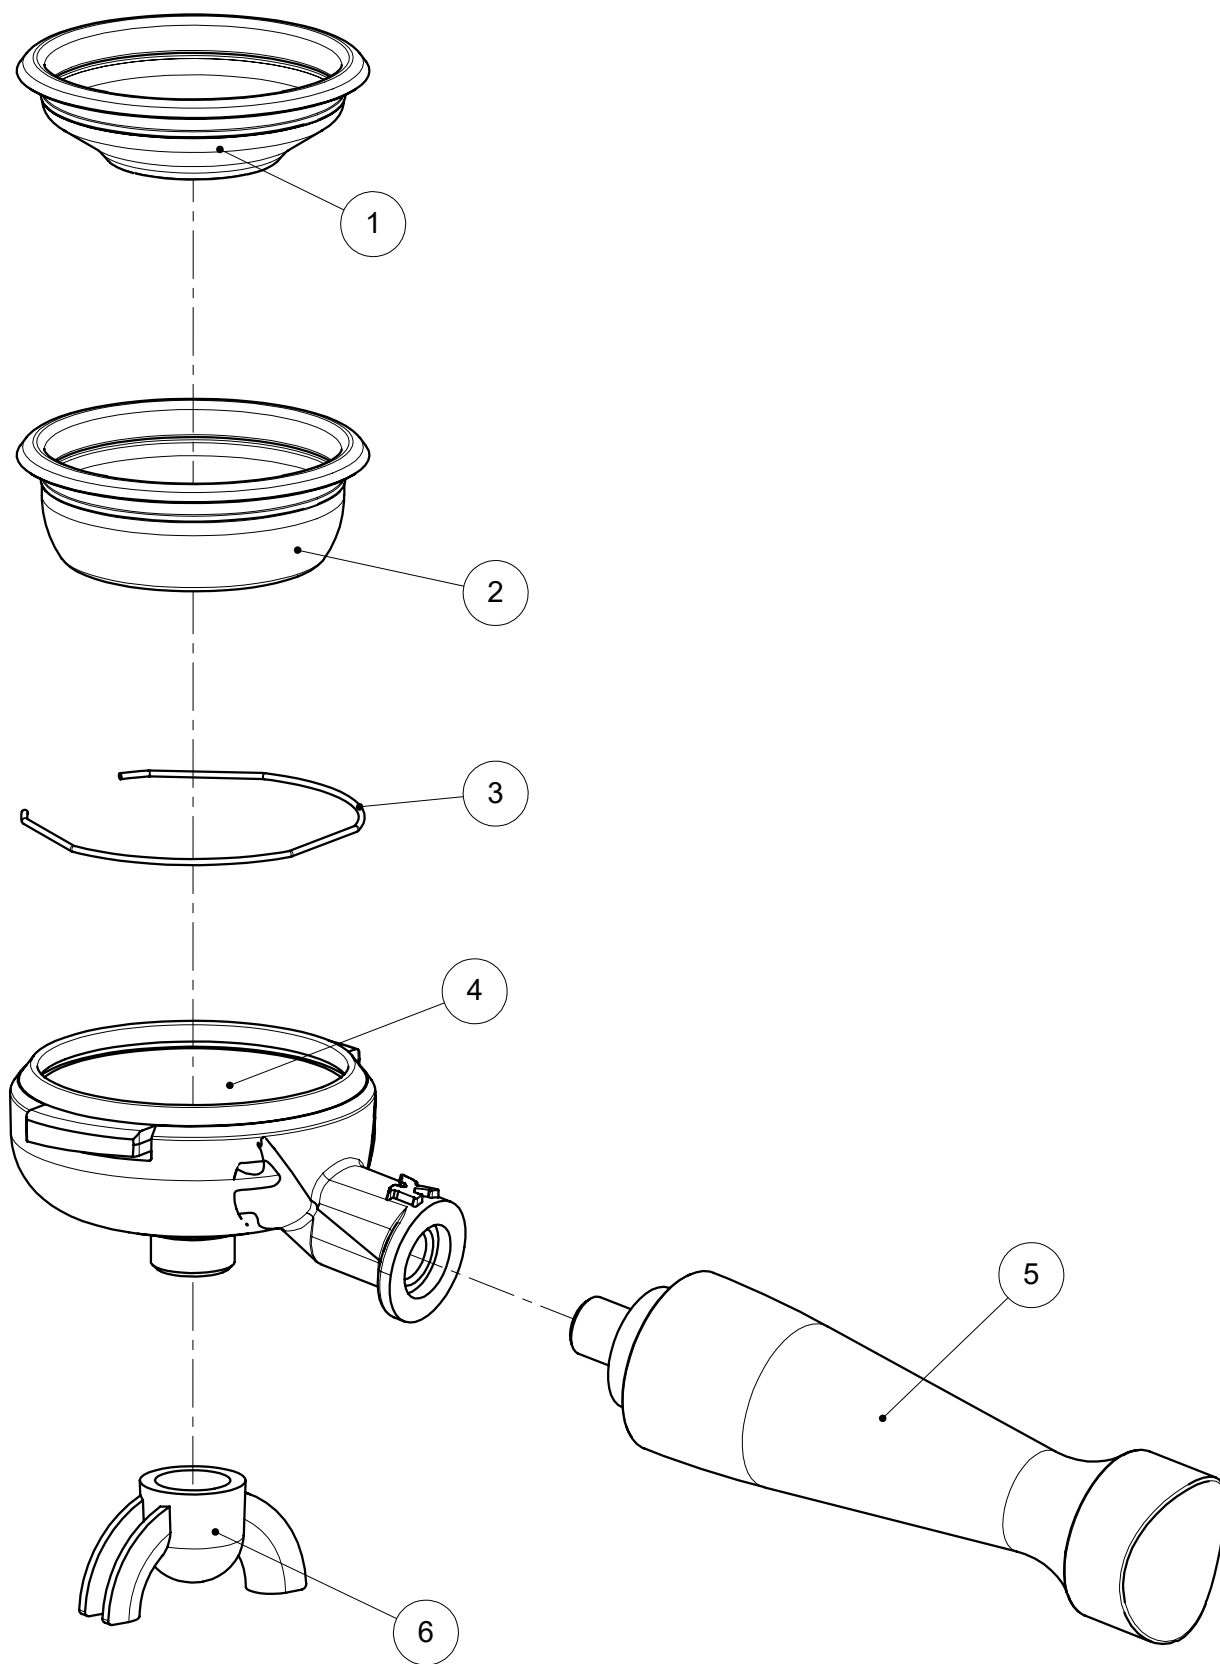

ELEKTRA SPARE PARTS CATALOGUE

MINIVERTICALE
A1 - A1* - A1C - A1C*

MODEL 2019

ARTICOLI – ARTICLES: A1,A1*,A1C,A1C*
MINIVERTICALE

A12-GRUPPO EROGATORE ASSIEME
DELIVERY UNIT ASSEMBLY

Pos.	Descrizione	Description	Cod.
1	Vite M5x16	Screw M5x16	01206035
2	Filtro doccia standard	Standard shower filter	01208035
3	Massello	Shower holder	01252014
4	Guarnizione sottocoppa	Filter holder gasket	01917035
5	Corpo gruppo	Delivery unit	05610021
6	Canna iniettore	Injector pipe	05612014
7	Resistenza 230V/1200W	Heating element 230V/1200W	01958035
7	Resistenza 110V/1200W	Heating element 110V/1200W	01959035
8	Guarnizione resistenza	Heating element gasket	01960035
9	Guarnizione caldaia	Boiler gasket	00711035
10	Caldaia	Boiler	05611014
11	Termostato vapore	Steam thermostat	00700035
12	Salvaresistenza	Heating element safety switch	00702035
13	Controdado G1/4	Lock nut G1/4	00032014
14	Raccordo 90° nichelato	Manifold fitting 90° - nikel	01248035
15	Faston maschio 90°	Faston male 90°	02780035
16	Rondella dentellata	Indented washer	01255035
17	Vite M4x12 inox	Screw M4x12 inox	04098035
18	Vite M4x12 ottone	Screw M4x12 brass	00144035
19	Pilota elettrovalvola 3 vie	3 ways solenoid valve pilot	06065035
20	Guarnizione elettrovalvola	Solenoid valve pilot gasket	00112035
21	Grano M4x8 inox	Dowel M4x8 inox	04081035