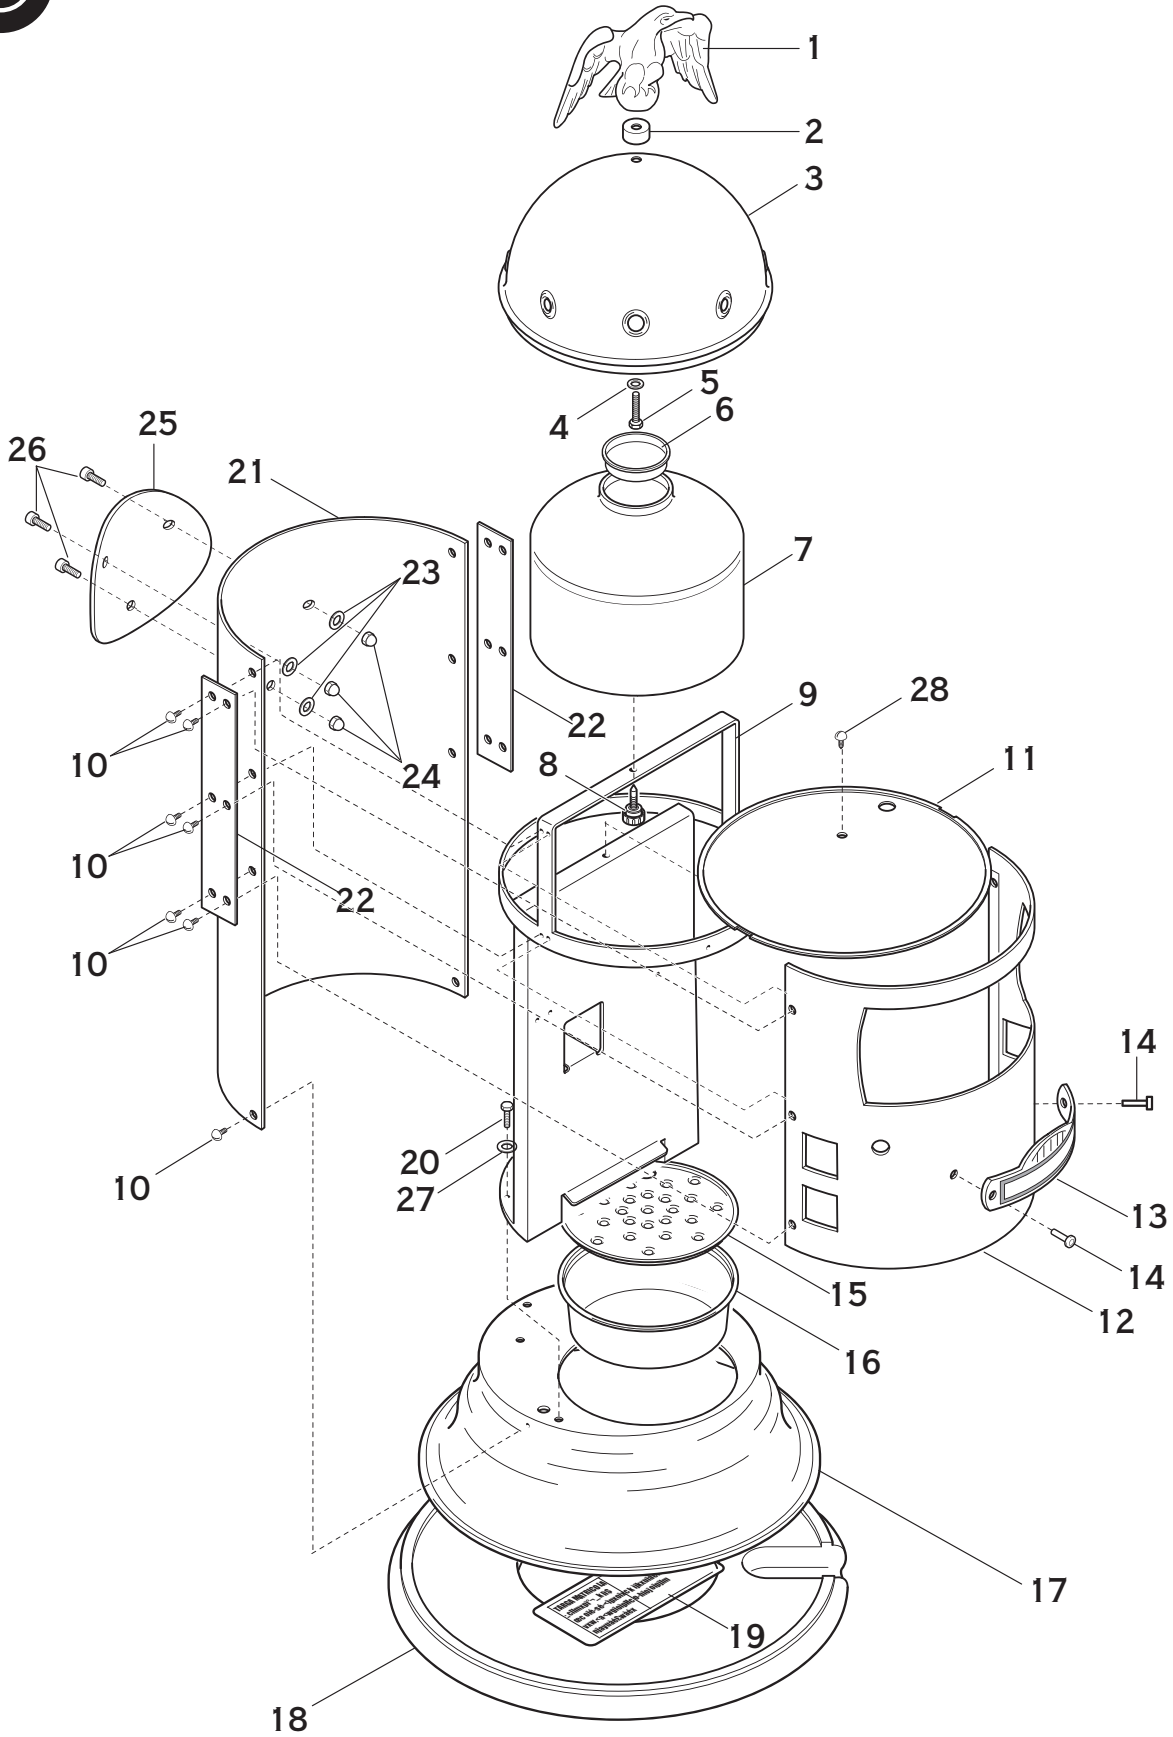

ELEKTRA SPARE PARTS CATALOGUE

MINIVERTICALE

A1 – A1* – A1C – A1C*

MODEL UNTIL 2017

ARTICOLI A1,A1*,A1C,A1C*
MINIVERTICALE
ARTICLE A1,A1*,A1C,A1C*
MINIVERTICALE

CARROZZERIA+VARIE
CASING+VARIOUS

Pos	Descrizione	Description	Cod.
1	Aquila ottone lucido	Eagle – polished brass	00658019
1	Aquila cromo	Eagle - chrome	00658021
2	Supporto aquila ottone lucido	Eagle support – polished brass	00577019
2	Supporto aquila cromo	Eagle support - chrome	00577021
3	Cupola ottone lucido	Dome – polished brass	02474019
3	Cupola cromo	Dome - chrome	02474021
4	Rondella ottone	Washer - brass	00148035
5	Vite M6x20 ottone	Screw M6x20 – brass	01862014
6	Tappo vasca acqua	Water container stopper	00676035
7	Vasca acqua completa	Water container - ass.y	00675014
8	Manopola	Handle	00275035
9	Telaio dorato	Frame - gold	02477026
9	Telaio cromato	Frame – chrome	02477021
10	Vite M4x6 dorata	Screw M4x6 - gold	01027026
10	Vite M4x6 cromata	Screw M4x6 – chrome	01027021
11	Portatazze ottone lucido	Cups warmer tray – polished brass	02475019
11	Portatazze cromato	Cup heater tray – chrome	02475021
12	Carrozzeria anteriore rame lucido	Front body – polished copper	02481019
12	Carrozzeria anteriore cromo	Front body – chrome	02481021
13	Targa Elektra ottone lucido	Elektra plate - gold/yellow	02637018
13	Targa Elektra cromo	Elektra plate - red/silver	02636018
14	Rivetto rame	Rivet - copper	00207035
14	Rivetto alluminio	Rivet – aluminium	00365035
15	Piatto ottone lucido	Plate – polished brass	01354019
15	Piatto cromo	Plate - chrome	01354021
16	Vaschetta raccogliocce ottone	Drip tray – brass	00656019
16	Vaschetta raccogliocce cromo	Drip tray – chrome	00656021
17	Base ottone lucido	Base – polished brass	00649019
17	Base cromo	Base – chrome	00649021
18	Base legno	Base – wood	SA
18	Base legno nero	Base - black wood	SAN
19	Targa matricola	Serial number plate	02466035
20	Vite M5x8 ottone	Screw M5x8 – brass	01006035
21	Carrozzeria posteriore rame lucido	Back body – polished copper	02912019
21	Carrozzeria posteriore cromo	Back body – chrome	02912021
22	Fascia decorata ottone lucido	Decorated band – polished brass	02329019
22	Fascia decorata cromo	Decorated band –chrome	02329021
23	Rondella	Washer	01505035
24	Dado M4 inox	Nut M4 – inox	02886035
25	Stemma oro/giallo pergamena	Emblem - gold/yellow	02858062
25	Stemma rosso veneziano/argento	Emblem - red/silver	02858064
26	Vite TC M4x12 dorata	Screw M4x12 – gold	00114026
26	Vite TC M4x12 cromata	Screw M4x12 - chrome	01660021
27	Rondella	Washer	01480035
28	Vite M4x8 dorata	Screw M4x8 – gold	01662026
28	Vite M4x8 cromata	Screw M4x8 - chrome	01661021