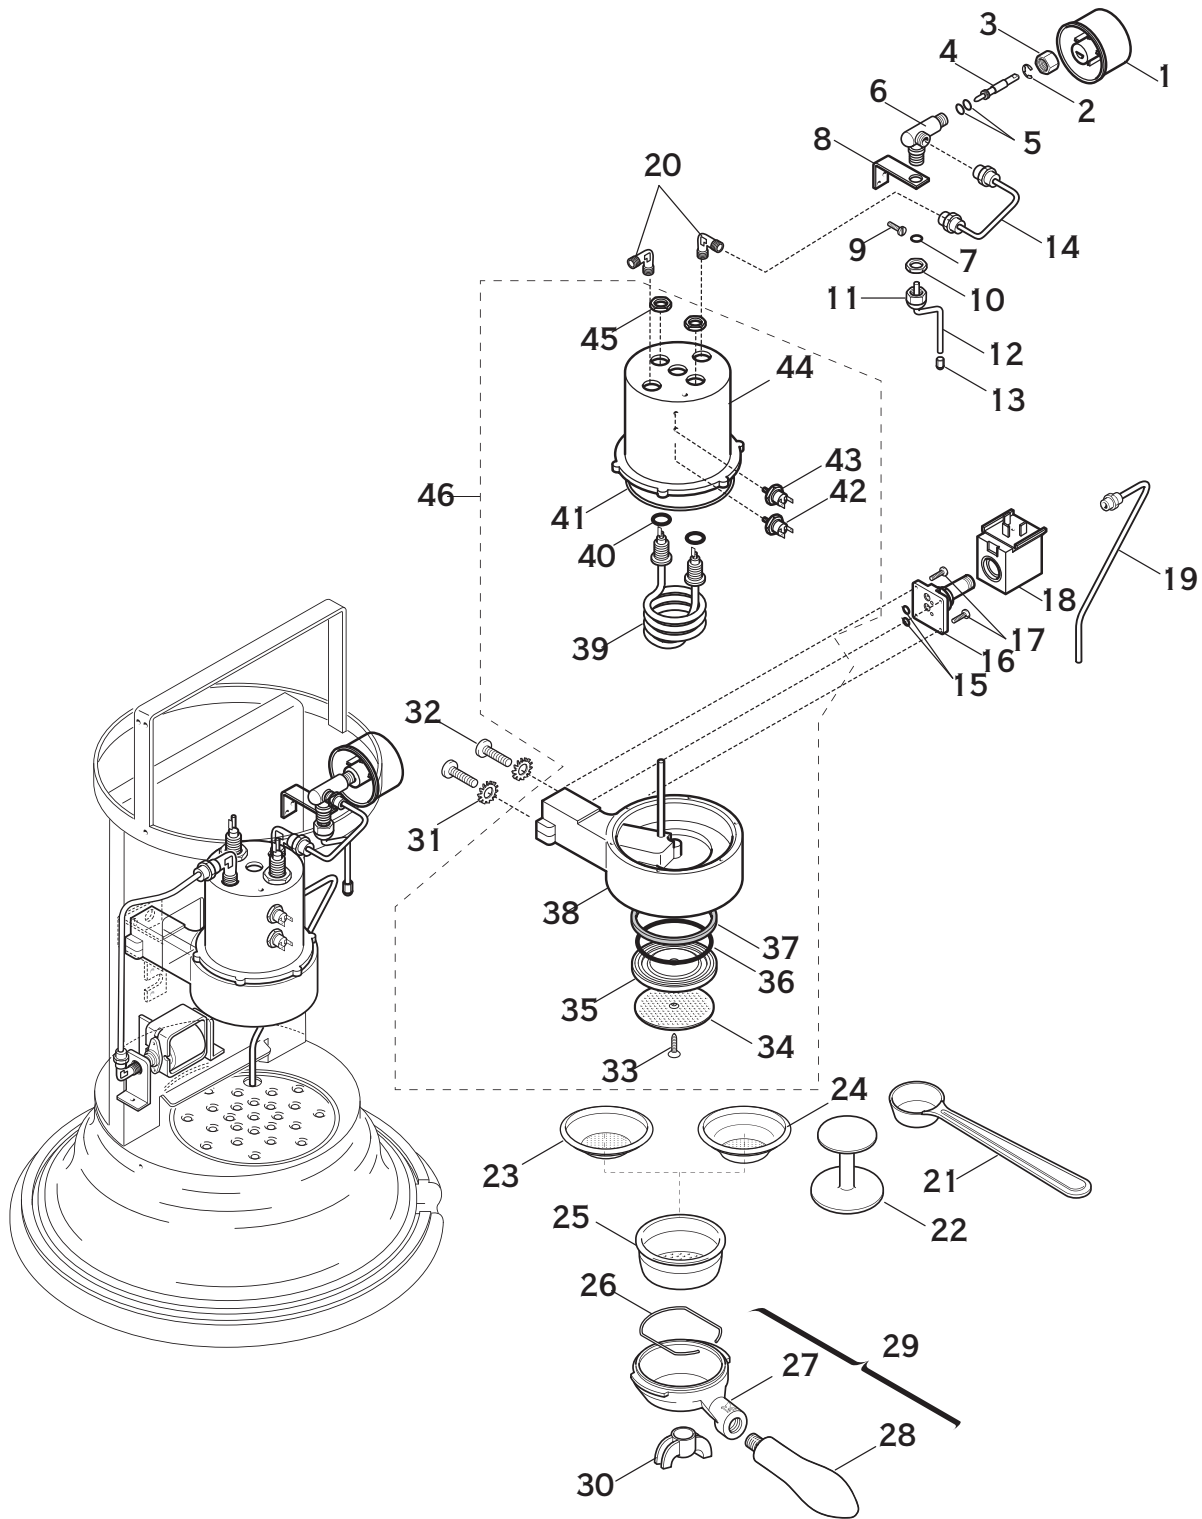

ARTICOLI - ARTICLES: A1,A1*,A1C,A1C*
MINIVERTICALE

GRUPPO EROGATORE, COMPONENTI IDRAULICI + VARIE
DELIVERY UNIT, HYDRAULIC COMPONENTS & VARIOUS

Pos	Descrizione	Description	Cod.
1	Manopola rubinetto	Steam handle	00320035
2	Anello di spallamento	Spring	01504035
3	Dado perno rubinetto	Nut – brass	00733014
4	Perno rubinetto	Steam pivot	00671014
5	Guarnizione or rubinetto	Gasket for steam valve	00731035
6	Corpo rubinetto ottone	Steam valve – brass	00730014
7	Guarnizione or canna vapore	Gasket for steam wand	02545035
8	Staffa supporto rubinetto	Steam valve support	02476042
9	Vite TC M4x8 ottone	Screw M4x8 - brass	00557035
10	Controdado M14x1,25	Lock nut - brass	00670014
11	Boccola snodo cromata	Nut joint - chrome	00735021
12	Canna vapore cromo	Steam wand - chrome	00900021
13	Beccuccio vapore cromo	Steam nozzle - chrome	00737021
14	Canna da caldaia a rubinetto vapore	Pipe from boiler to steam valve	02482011
15	Guarnizione pilota	Pilot gasket	00112035
16	Pilota elettrovalvola 3 vie	Solenoid valve pilot - 3 ways	01615035
17	Vite M4x12 ottone	Screw M4x12 - brass	00114035
18	Bobina 230V	Wired coil 230V	01004035
18	Bobina 110V	Wired coil 110V	01005035
19	Canna scarico	Drain pipe	00901035
20	Raccordo 90°	Manifold fitting 90°	01248035
21	Misurino caffè	Doser	00402035
22	Pressino caffè	Tamper	00401035
23	Filtro 1 tazza inox standard - altezza 21,5 mm	Filter 1 cup - standard - 21,5 mm high	01796035
24	Filtro 1 tazza inox - altezza 25 mm	Filter 1 cup - 25 mm high	00065035
25	Filtro 2 tazze	Filter 2 cups	00066035
26	Molla fermafiltro	Retaining clip	01304035
27	Portafiltro cromato	Filter holder – chrome	01049014
28	Manopola radica	Handle - brierwood	01897035
29	Portafiltro 2 tazze radica assieme	Filter holder 2 cups - brierwood - ass.y	01873039
30	Beccuccio 2 tazze	Outlet 2 cups	00063021
31	Rondella inox	Washer – inox	01816035
32	Vite M8x16 inox	Screw M8x16 – inox	01817035
33	Vite M5x10 inox	Screw M5x10 – inox	02655035
34	Filtro doccia	Shower filter	02654035
35	Massello	Shower holder	02653035
36	Guarnizione or massello	Gasket for shower holder	02263035
37	Guarnizione sottocoppa	Filter holder gasket	01963035
38	Campana gruppo inferiore cromata	Lower group - boiler part – chrome	02864021
39	Resistenza 230V/1200W	Heating element 230V/1200W	01958035
39	Resistenza 110V/1200W	Heating element 110V/1200W	01959035
40	Guarnizione or resistenza	Gasket for heating element	01960035
41	Guarnizione or caldaia	Boiler gasket	00711035
42	Termostato vapore	Steam thermostat	00700035
43	Termostato di sicurezza	Safety thermostat	00702035
44	Campana gruppo superiore	Upper group - boiler part	02863014
45	Dado resistenza	Nut	00032014
46	Gruppo/caldaia 230V assieme	Group boiler 230V - ass.y	00672034
46	Gruppo/caldaia 110V assieme	Group boiler 110V - ass.y	00673034
	Kit cialda	Pod kit	02268034
	Kit guarnizioni macchina completa	Gasket kit (complete machine)	01929034