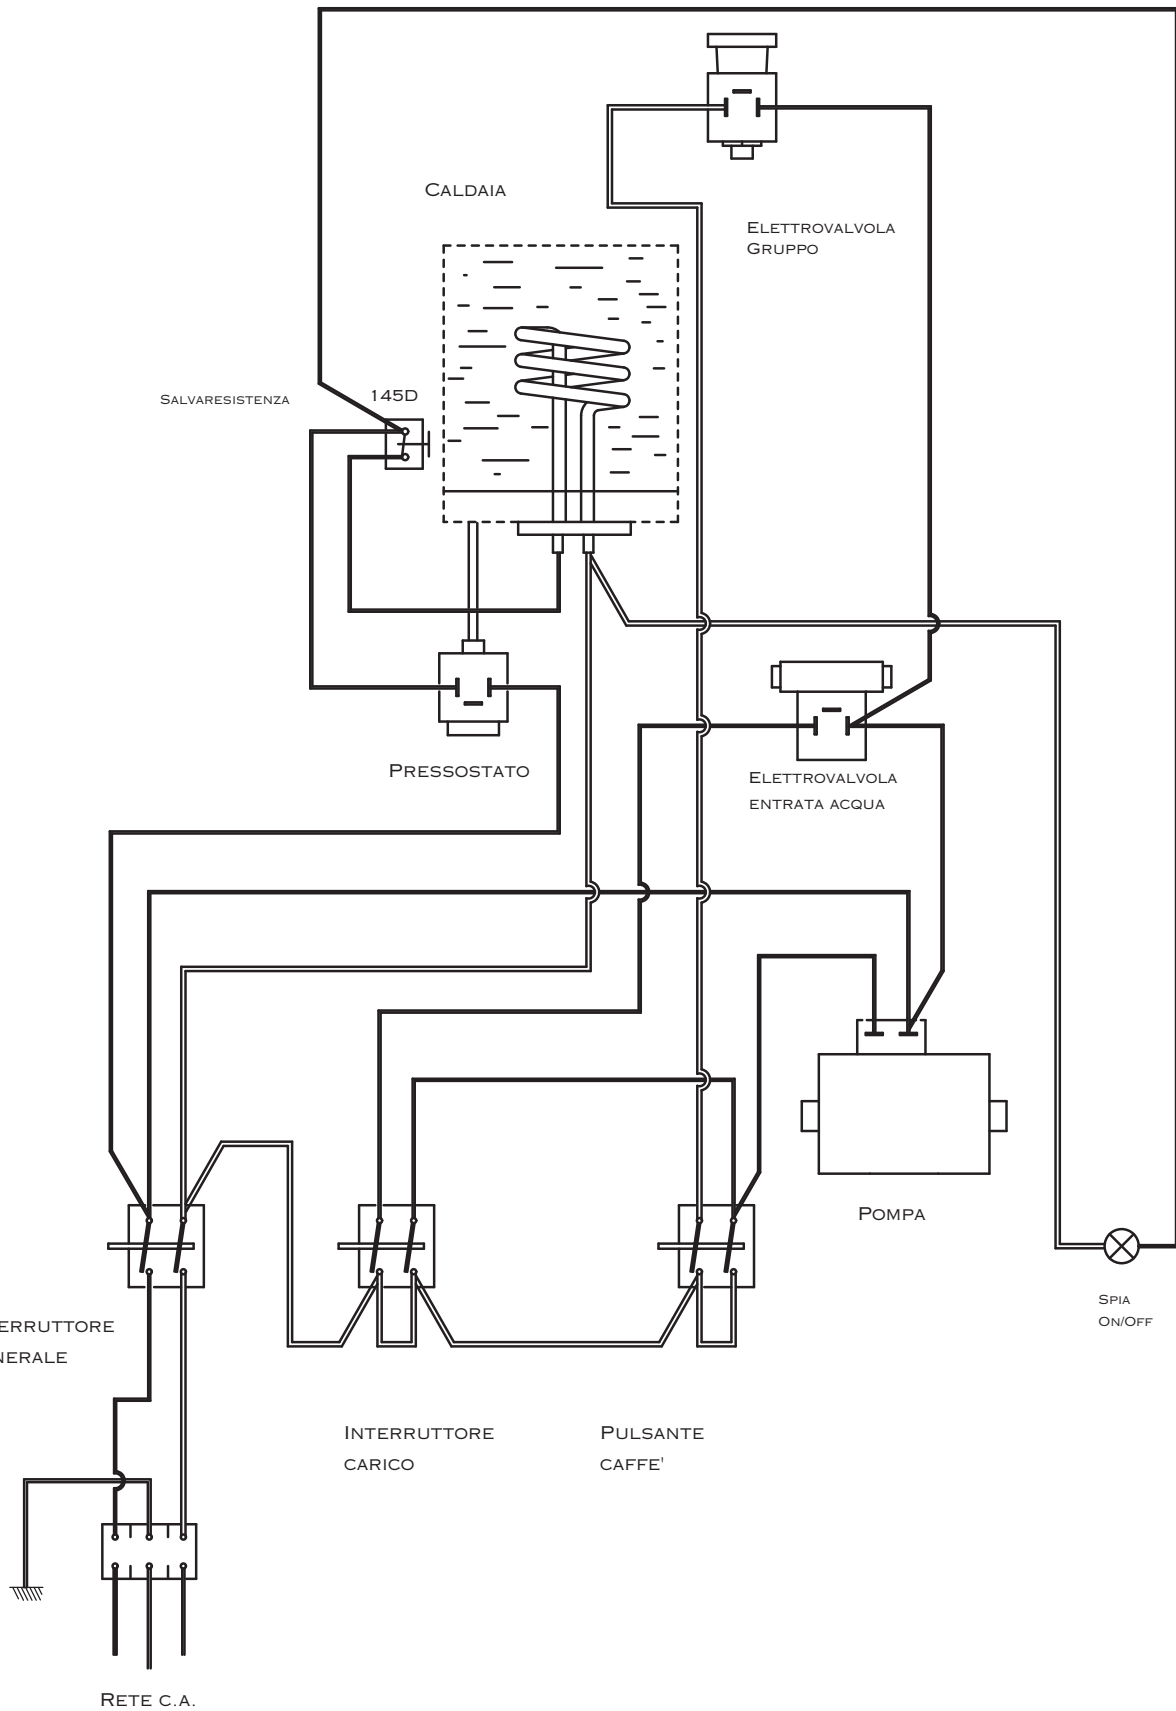

ELEKTRA

Italian Espresso Coffee Machines

Pos.	DESCRIZIONE	DESCRIPTION	BESCHREIBUNG	DESCRIPTION	COD.
42	BASE RAMATA				00603024
42	BASE CROMO				00603021
43	TARGA ELEKTRA OTTONE				00216049
43	TARGA ELEKTRA CROMO				00216021
44	RIVETTO RAME				00207035
44	RIVETTO CROMO				00365035
45	VITE AUTOFIETTANTE				01604035
46	SOTTOBASE				01608035
47	PIEDINO				01569035
48	TARGA MATRICOLA				01048035
49	DADO LAMPADINA				01048035
50	GHIERA OTTONE				01311026
50	GHIERA CROMO				01311035
51	LAMPADINA ROSSA V.220				00073035
51	LAMPADINA ROSSA V.110				01314035
52	PULSANTE ER. CAFFE' ROSSO				00632034
52	PULSANTE CAFFE' NERO				01607034
53	PULSANTE CARICO ACQUA ROSSO				00631034
53	PULSANTE CARICO ACQUA NERO				01606034
54	INTERRUTTORE ACCENSIONE ROSSO				00492035
54	INTERRUTTORE ACCENSIONE NERO				01603035
55	RACCORDO A L DORATO				01248026
55	RACCORDO A L NICHELATO				01248035
56	CANNA RAME				00617019
57	CANNA INOX 15 CM				00619035
58	RACCORDO A T				00620035
59	POMPA VIBRAZIONE 220V				00254014
59	POMPA VIBRAZIONE 110V				00255014
60	CANNA PLASTICA				00627035
61	CANNA INOX 16 CM				00621035
62	CANNA RAME				00629035
63	PRESSOSTATO				01344,35
64	RACCORDO AL NICHELATO				01248035
65	ELETTROVALVOLA E.A.V.220				01002035
65	ELETTROVALVOLA E.A.V.110				01003035
66	CANNA RAME				00623035
67	VITE AUTOFIETTANTE				00023035
68	MORSETTERA				00020035
69	PORTAMORSETTIERA				00021035
70	CABLAGGIO				00630035
71	FERMACAVO				00371035
72	CAVO ALIMENTAZIONE EURO				01271035
73	CAVO ALIMENTAZIONE. USA				00399035
74	COPRILIVELLO CROMATO				00043021
74	COPRILIVELLO VERNICIATO				00043019
75	ANELLO SEIGER INOX				00044035
76	VETRO LIVELLO				00141035
77	PREMIGUARNIZIONE VERN.				00041019
77	PREMIGUARNIZIONE CROMATA				00041021
78	RONDELLA VETRO LIVELLO				01380035
79	GUARNIZIONE VETRO LIVELLO				00119035
80	RIDUZIONE LIVELLO VERN.				00142019
80	RIDUZIONE LIVELLO CROMO				00142021
81	MANOMETRO MICROC.VERN.				00398035
81	MANOMETRO MICROC CROMO				00143035
82	CANNA COPRIFILI VERN.				00614019
82	CANNA COPRIFILI CROMATA				00614021
83	PALLINA VETRO MURANO				01718035
84	RONDELLA				00473035
85	VITE PER PALLINA				00557035

ART.SX/SXC/SXCD