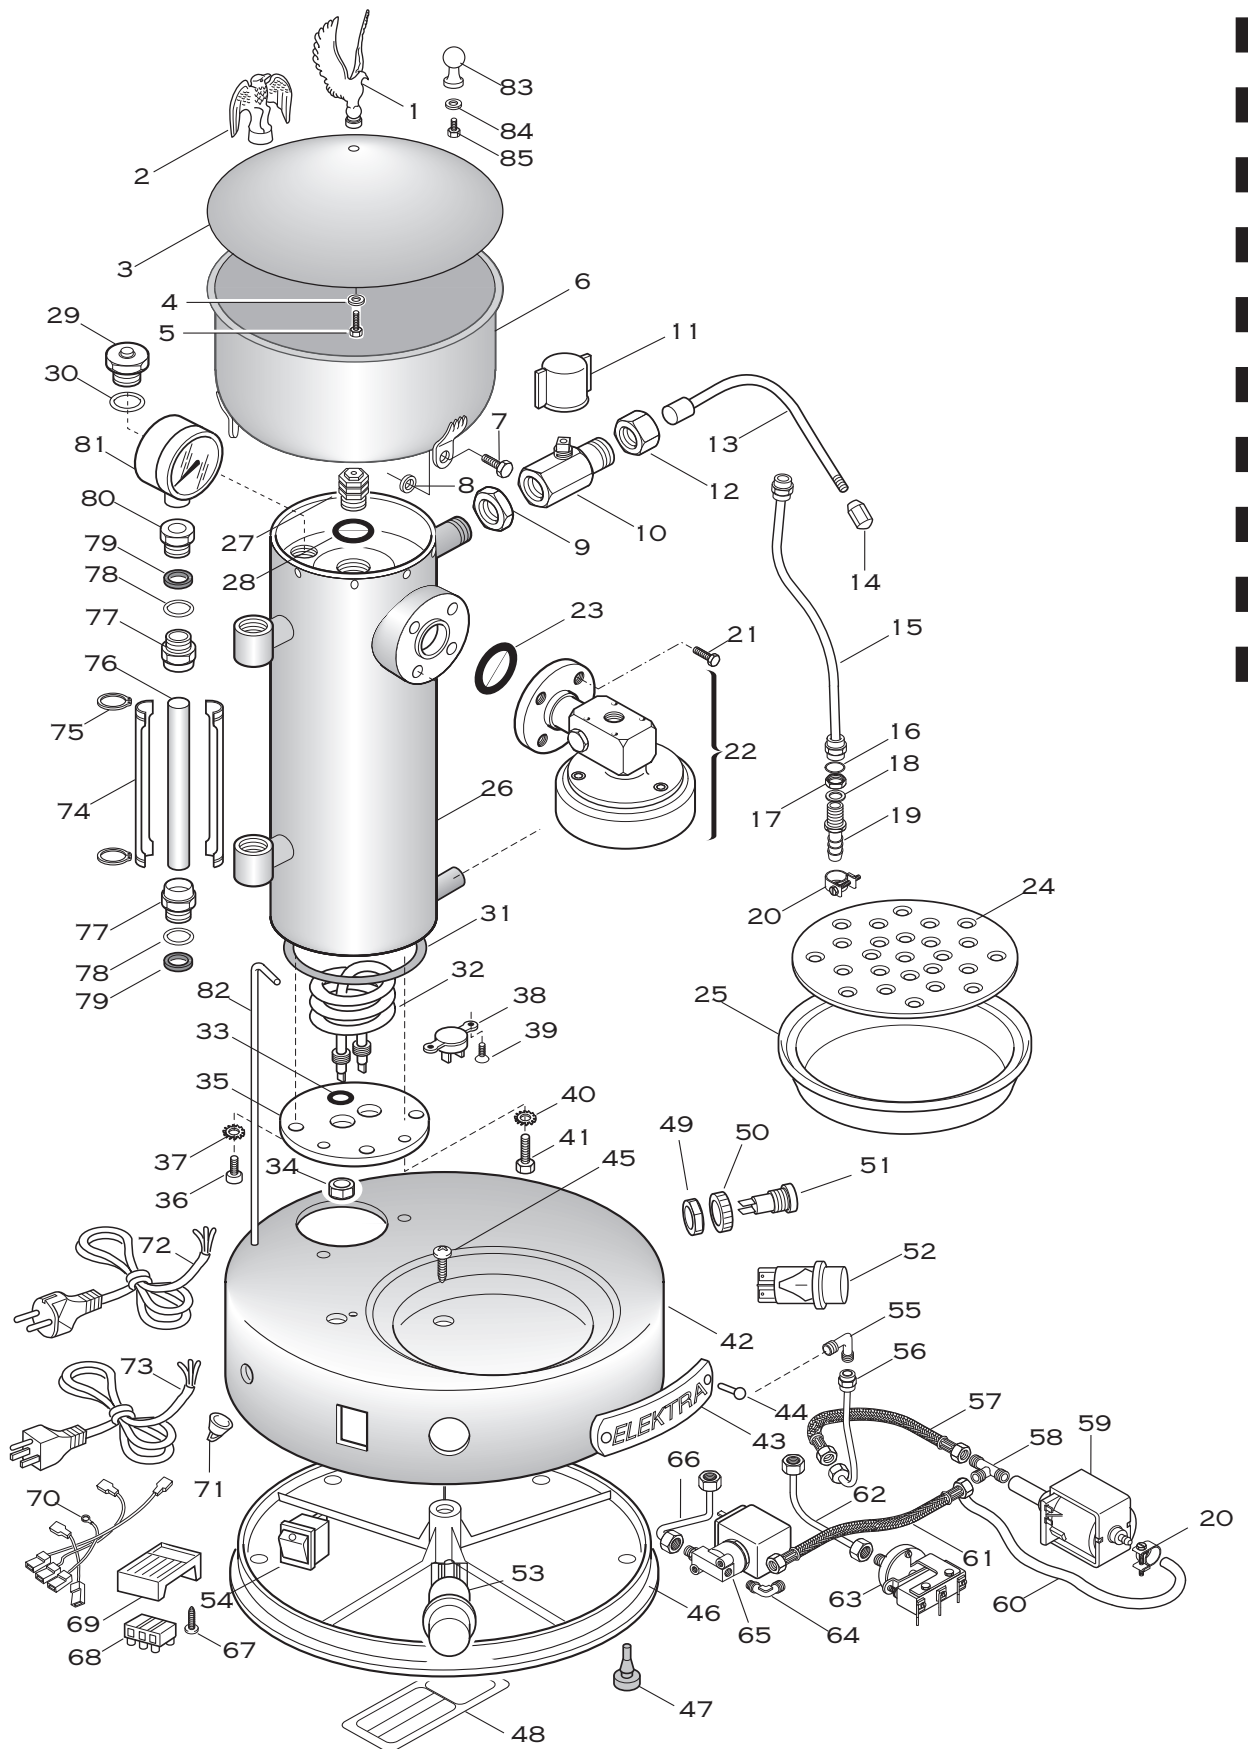

# ELEKTRA

Italian Espresso Coffee Machines

Pos.	DESCRIZIONE	DESCRIPTION	BESCHREIBUNG	DESCRIPTION	COD.
1	COPRIELETTRORVALVOLA M.C. SEMIAUTOMATICA VERN.				00611019
1	COPRIELETTRORVALVOLA M.C. SEMIAUTOMATICA CROMATA				00610021
1	COPRIELETTRORVALVOLA M.C. "DECO" CROMATA				01611021
2	CANNA SCARICO ELETTRORVALVOLA VERNICIATA				00609038
2	CANNA SCARICO ELETTRORVALVOLA CROMATA				00609039
3	CONTRODADO 1/8 GAS DORATO				00637026
3	CONTRODADO 1/8 GAS CROMATO				00637021
4	RONDELLA DIAMETRO 10X20 DORATA				00612026
4	RONDELLA DIAMETRO 10X20 CROMATA				00612021
5	BOBINA ELETTRORVALVOLA GRUPPO 220V VECCHIO TIPO				01004035
5	BOBINA ELETTRORVALVOLA GRUPPO 110V VECCHIO TIPO				01005035
5	BOBINA ELETTRORVALVOLA GRUPPO 220V NUOVO TIPO				01845035
5	BOBINA ELETTRORVALVOLA GRUPPO 110V NUOVO TIPO				01846035
10	GUARNIZIONE OR ELETTRORVALVOLA				00112035
11	PILOTA ELETTRORVALVOLA GRUPPO				01615035
12	VITE TC-M4X10 OTTONE DIN 6107				01342035
14	VITE BRUGOLA TCCE M5X10 INOX A2 DIN 912				00122035
15	GUARNIZIONE OR CAMPANA GRUPPO VITON				01204035
16	CORPO GRUPPO EROGAZIONE SEMIAUTOMATICA VERN.				00604019
16	CORPO GRUPPO EROGAZIONE SEMIAUTOMATICA COMATO				00604021
17	TAPPO 1/4 TENUTA MICROCASA SEM.VERNICIATA				01388019
17	TAPPO 1/4 TENUTA MICROCASA SEM.CROMATA				01388021
18	GUARNIZIONE OR TENUTA TAPPO GRUPPO 13,10X2				01386035
19	GIGLEUR ESAGONALE FORO 0,9 MM OTTONE				01336014
20	CAMPANA GRUPPO EROGAZIONE VERNICIATA				00006019
20	CAMPANA GRUPPO EROGAZIONE CROMATA				00006021
21	GUARNIZIONE OR SOTTOCOPPA 160 VITON				01917035
22	MASSELLO OTTONE				01252014
23	FILTRO DOCCIA				01208035
24	VITE TPS-M5X16XINOX A2 DIN 963				01206035
25	FILTRO 1 TAZZA CON CANALINO				00065035
26	FILTRO 2 TAZZE CON CANALINO				00066035
27	MOLLA FERMAFILTRO INOX				01304035
28	PORTAFILTRO VERNICIATO				00061019
28	PORTAFILTRO CROMATO				00061021
29	BECCUCCIO 2 TAZZE PICCOLO CROMATO				00063021
30	PRIGIONIERO M.CASA SEMIAUTOMATICA FERRO				00470035
31	GHIERA MANICO AZIONE GRUPPO MICROC. VERNIC.				01368019
32	MANOPOLA PORTAFILTRO				00062035
33	MANICO LEGNO MICROCASA FILETTATO				00177014
34	PORTAFILTRO 2 TAZZE B. PICCOLO ASSIEME				01301038
35	PORTAFILTRO 2 TAZZE B. PICCOLO ASSIEME				01301038
36	PRESSINO CAFFE' DOPPIO				00401035
37	MISURINO PER CAFFE' ABS NERO 10-195				00402035