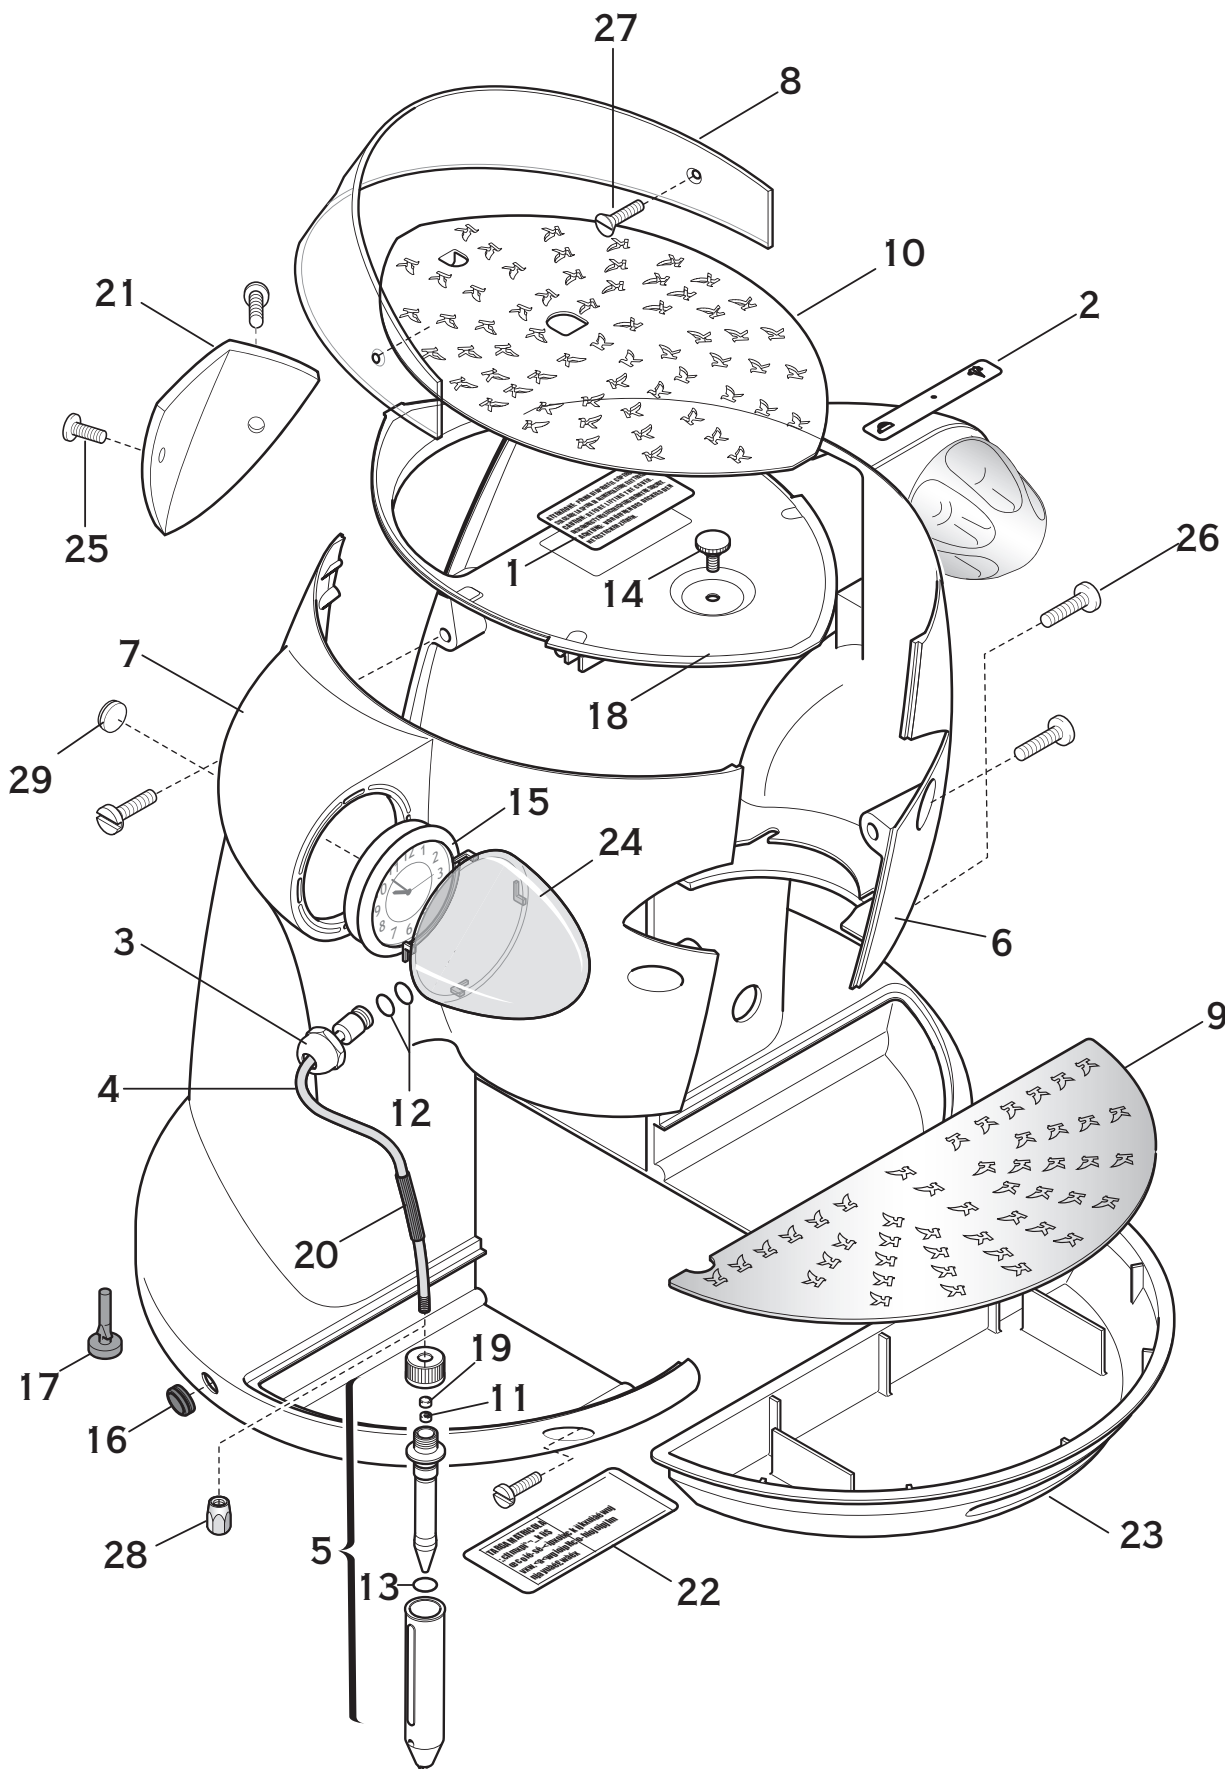

ART.W.W-P

NIVOLA
1 GR.

CARROZZERIA +VARIE
CASING +VARIOUS

ARTICOLI - ARTICLES: W,W*,W-R,W-R*
NIVOLA

VARIE DI CARROZZAMENTO
BODY VARIOUS

Pos.	Descrizione	Description	Cod.
1	Adesivo avvertenza portatazze	Caution sticker	02342035
2	Adesivo caffè - cappuccino	Coffee-cappuccino sticker	02593035
3	Boccola snodo cromata	Joint nut - chrome	02533021
4	Canna vapore cromata	Steam wand - chrome	02544021
5	Cappuccinatore assieme	Cappuccino maker assembly	02579035
6	Carrozzeria destra cromo	Right body - chrome	03175021
6	Carrozzeria destra rosso corsa	Chrome right body - red race	03175091
7	Carrozzeria sinistra cromo	Left body - chrome	03174021
7	Carrozzeria sinistra rosso corsa	Left body - red race	03174091
8	Cupolino	Cup-covering dome	02506014
9	Griglia inferiore	Drip tray grid	02529014
10	Griglia superiore	Top tray	02530004
11	Guarnizione fissaggio cappuccinatore	Gasket to fix the cappuccino maker	02619035
12	Guarnizione canna vapore	Steam wand gasket	02545035
13	Guarnizione cappuccinatore	Cappuccino maker gasket	02620035
14	Manopolina	Knob	02541014
15	Orologio	Clock	02572035
16	Passacavo	Cable strain relief bush	02584057
17	Piedino	Foot	02539057
18	Portatazze	Top cup heater tray	02505028
19	Premiguarnizione cappuccinatore	Gasket presser for cappuccino maker	02621035
20	Protezione canna	Handle insulation	02578035
21	Scudetto cromo/rosso corsa	Plate - chrome/red race	02503064
21	Scudetto rosso corsa/cromo	Plate - red race/chrome	02503091
22	Targa matricola adesiva	Serial number plate	02466035
23	Vaschetta inferiore	Upper cup tray	02504057
24	Vetro orologio	Glass for clock	02507081
25	Vite scudetto	Plate screw	02571035
26	Vite carrozzeria	Body screw	02546035
27	Vite cupolino	Cup-covering dome screw	01984035
28	Spruzzatore vapore	Steam nozzle	01400021
29	Batteria orologio	Clock battery	02649035

Aggiornamento 10/05/17	Updated 10/05/17