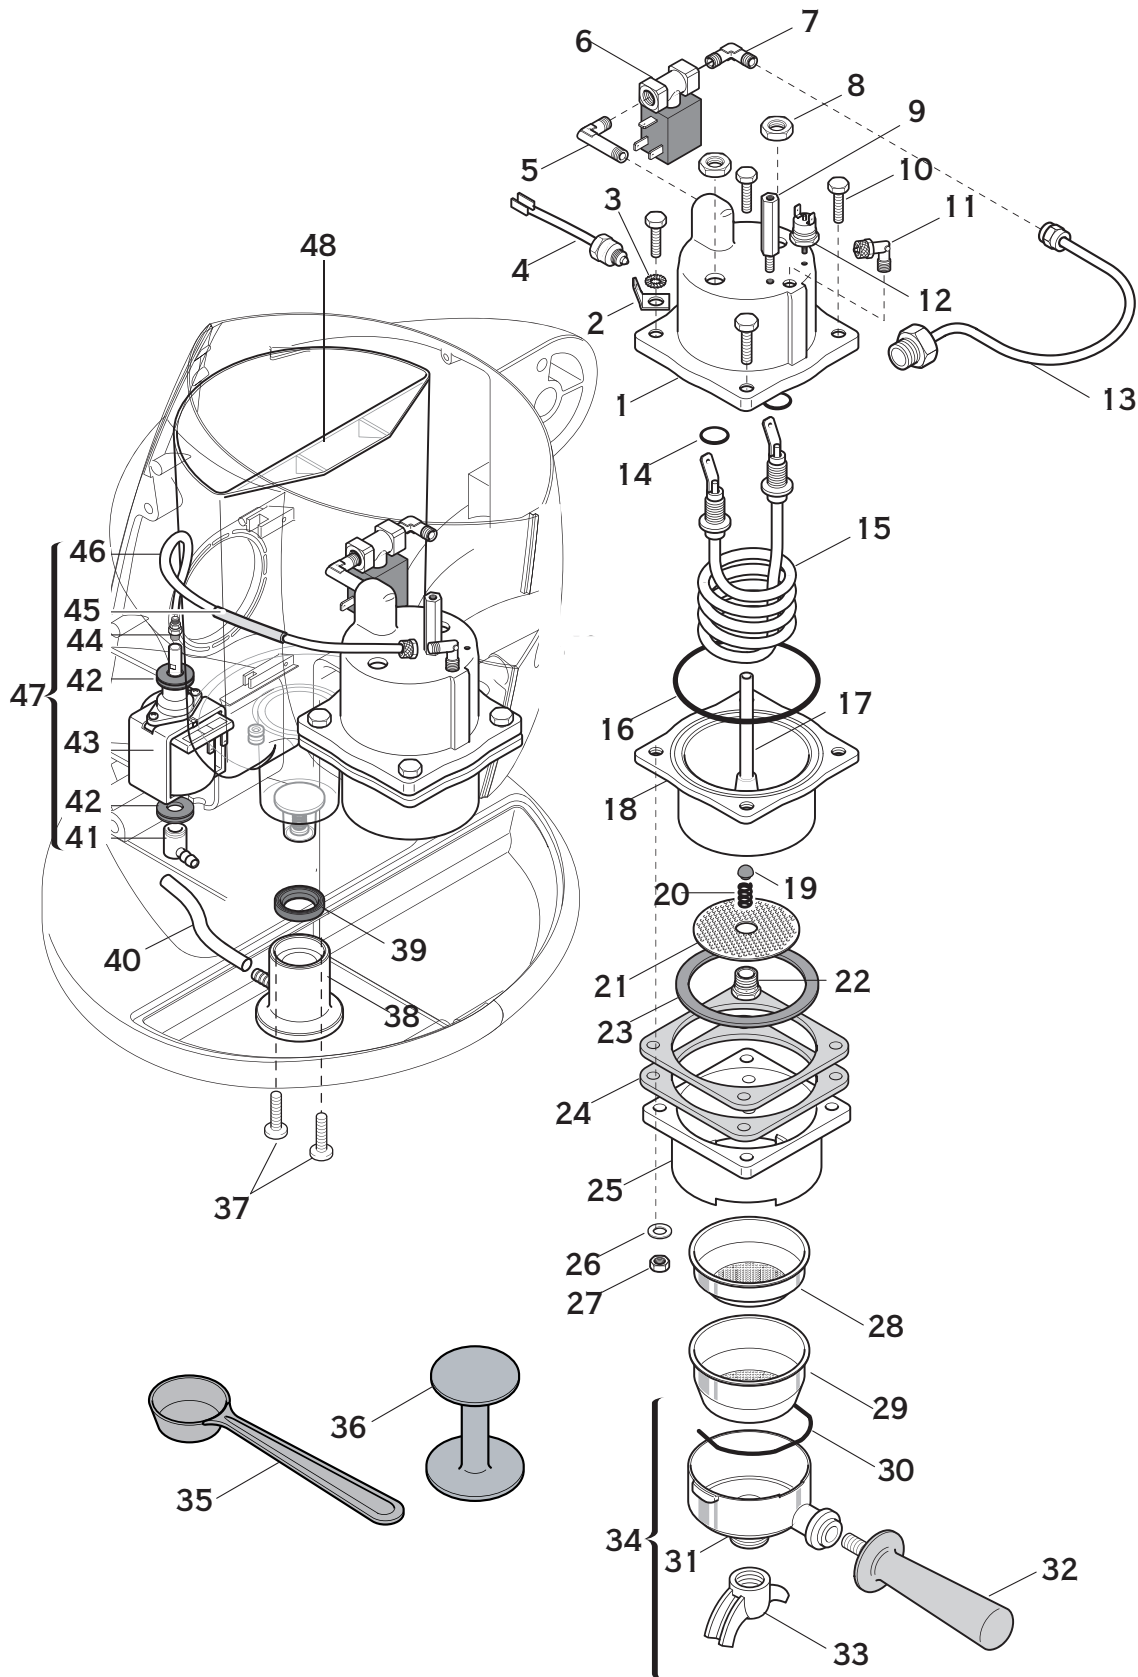

**ARTICOLO - ARTICLE W,W*,W-R,W-R*
NIVOLA**

**GRUPPO EROGATORE, COMPONENTI IDRAULICI E VARIE
DELIVERY GROUP, HYDRAULIC COMPONENTS & VARIOUS**

Pos.	Descrizione	Description	Cod.
1	Campana gruppo superiore	Upper group - boiler part	02534014
2	Faston terra	Ground terminal	00706035
3	Rondella dentellata	Washer	00468035
4	Sonda di temperatura	Temperature probe	02526035
5	Raccordo 90°	Manifold fitting 90°	02556014
6	Elettrovalvola vapore 110V assieme	Solenoid Steam Valve 110V - ass.y	02959014
6	Elettrovalvola vapore 230V assieme	Solenoid Steam Valve 230V - ass.y	02958014
7	Raccordo 90° nichelato	Manifold fitting 90° - nic kel	01248035
8	Dado fissaggio resistenza	Nut	00637014
9	Colonnina	Spacer	02540014
10	Vite M5X25 inox	Screw M5x25 - inox	00361035
11	Raccordo 90° con portagomma	Manifold fitting 90° - tube retainer	02557035
12	Termostato di sicurezza	Safety thermostat	00702035
13	Canna fissa vapore saldata	Steam tube	02543011
14	Guarnizione or resistenza	Gasket for heating element	00708035
15	Resistenza 110V/1000W	Heating element 110V/1000W	00710035
15	Resistenza 230V/1000W	Heating element 230V/1000W	00709035
16	Guarnizione or caldaia	Boiler gasket	00711035
17	Canna iniettore	Injector pipe	00712035
18	Campana gruppo inferiore	Lower group – boiler part	02535014
19	Guarnizione espansione	Expansion gasket	00717035
20	Molla espansione	Expansion spring	00718035
21	Filtro doccia	Shower filter	00745035
22	Vite fissaggio filtro doccia	Screw for shower filter	00719014
23	Guarnizione sottocoppa	Filter holder gasket	00714035
24	Isolatore termico	Thermic insulator	02601035
25	Gruppo elica cromato	Filter holder support – chromed	02602021
26	Rondella piana dia.5 inox	Washer - inox	00364035
27	Dado M5 inox	Nut M5 – inox	02596035
28	Filtro 1 tazza inox	Filter 1 cup - inox	00720035
29	Filtro 2 tazze inox	Filter 2 cups - inox	00721035
30	Molla fermafiltro inox	Retaining clip – inox	00722035
31	Portafiltro cromato	Filter holder - chrome	00723021
32	Manopola	Handle	02560035
33	Beccuccio 2 tazze cromato	Outlet 2 cups - chrome	00063021
34	Portafiltro assieme	Filter holder – ass.y	02561039
35	Misurino caffè	Doser	00402035
36	Pressino caffè	Tamper	00401035
37	Vite M5x10 inox	Screw M5x10 – inox	01970014
38	Corpo valvola assieme	Valve body – ass.y	02616034
39	Anello di tenuta	Seal ring	02522035
40	Canna aspirazione pompa	Intake pump tube	02581035
41	Raccordo 90°	Manifold fitting 90°	02582035
42	Anello antivibrante pompa	Anti vibration ring	02527057
43	Pompa 230V	Pump 230V	02389035
43	Pompa 110V	Pump 110V	02390035
44	Raccordo porta gomma	Manifold fitting –tube retainer	02558035
45	Protezione canna	Tube protection	02608035
46	Canna mandata pompa	Tube from pump to boiler	02583035
47	Pompa 230V assieme	Pump 230V – ass.y	02343034
47	Pompa 110V assieme	Pump 110V – ass.y	02344034
48	Vasca acqua	Water tank	02510034
	Kit cialda	Pod kit	03382034
	Kit guarnizioni macchina completa	Gasket kit (complete machine)	02387034

Aggiornamento 18/06/18	Updated 18/06/18