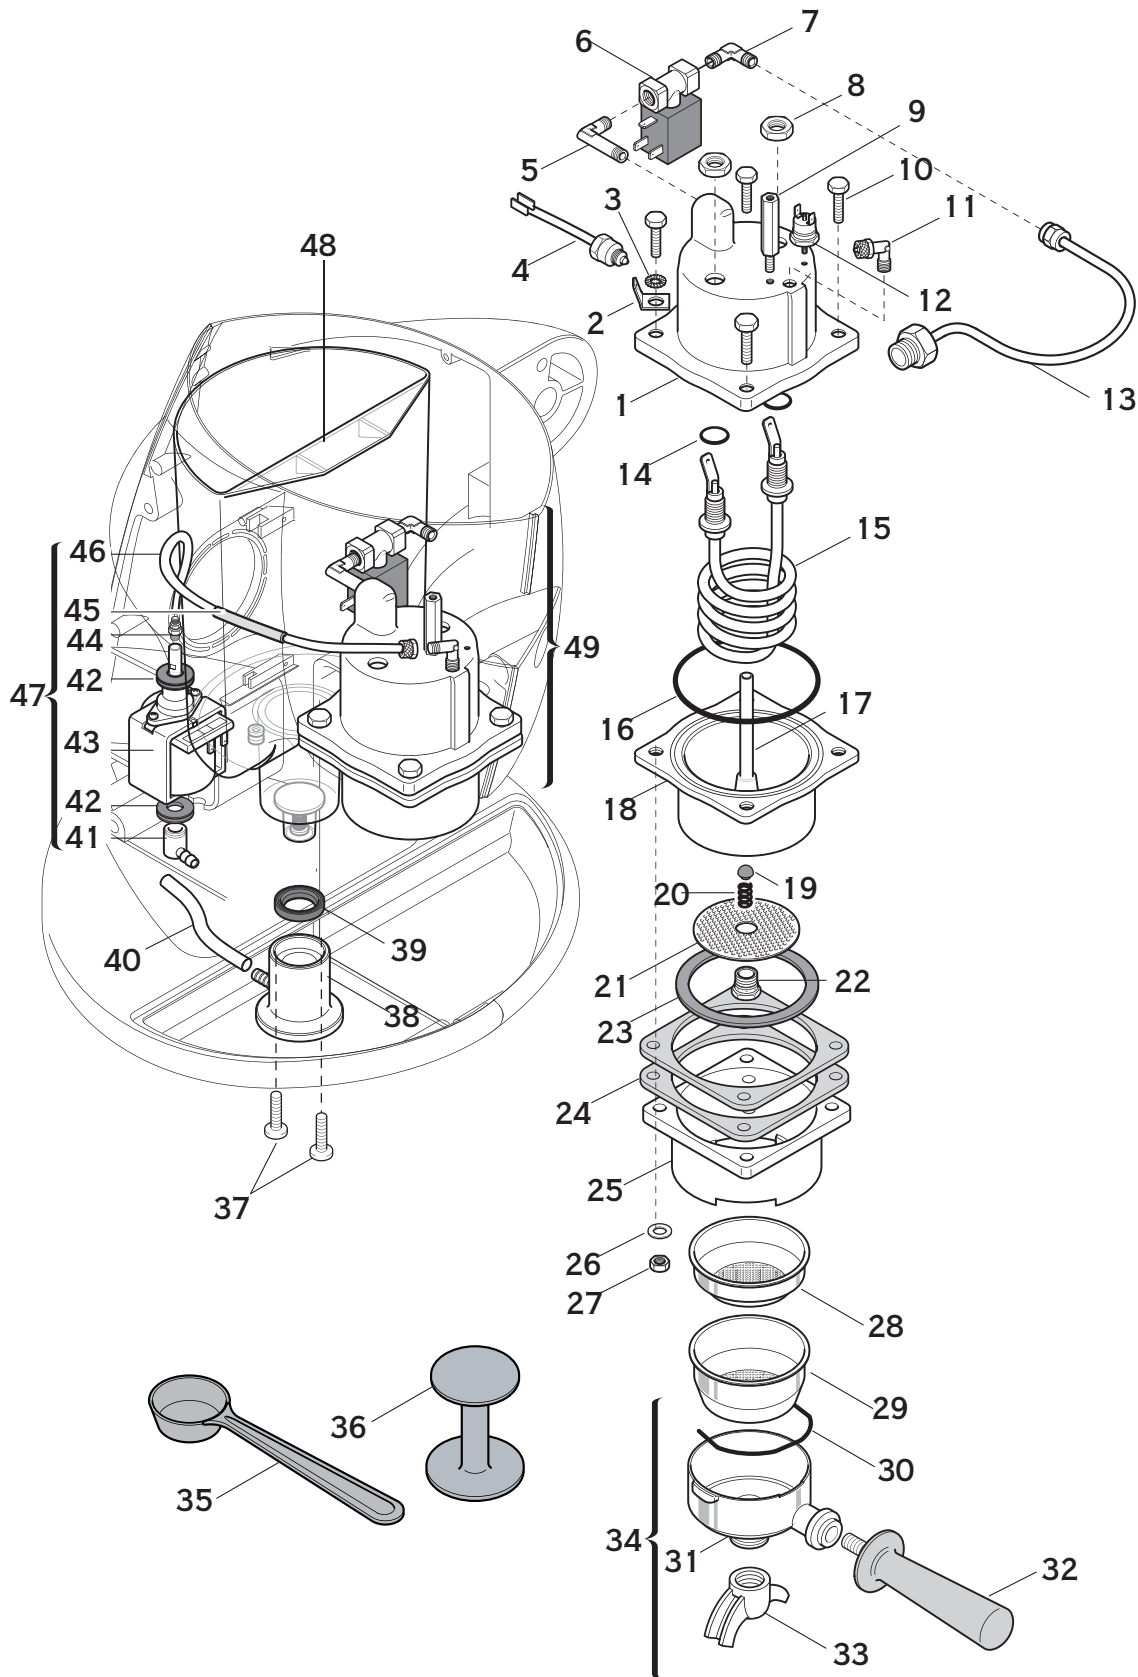

ARTICOLO W,W*,W-R,W-R*
NIVOLA
ARTICLE W,W*,W-R,W-R*
NIVOLA

GRUPPO EROGATORE, COMPONENTI IDRAULICI E VARIE
DELIVERY GROUP, HYDRAULIC COMPONENTS & VARIOUS

Pos.	Descrizione	Description	Cod.
1	Campana gruppo superiore	Upper group - boiler part	02534014
2	Faston terra	Ground terminal	00706035
3	Rondella dentellata	Washer	00468035
4	Sonda di temperatura	Temperature probe	02526035
5	Raccordo 90°	Manifold fitting 90°	02556014
6	Elettrovalvola vapore 110V assieme	Solenoid Steam Valve 110V - ass.y	02959014
6	Elettrovalvola vapore 230V assieme	Solenoid Steam Valve 230V - ass.y	02958014
7	Raccordo 90° nichelato	Manifold fitting 90° - nickel	01248035
8	Dado fissaggio resistenza	Nut	00637014
9	Colonnina	Spacer	02540014
10	Vite M5X25 inox	Screw M5x25 - inox	00361035
11	Raccordo 90° con portagomma	Manifold fitting 90° - tube retainer	02557035
12	Termostato di sicurezza	Safety thermostat	00702035
13	Canna fissa vapore saldata	Steam tube	02543011
14	Guarnizione or resistenza	Gasket for heating element	00708035
15	Resistenza 110V/1000W	Heating element 110V/1000W	00710035
15	Resistenza 230V/1000W	Heating element 230V/1000W	00709035
16	Guarnizione or caldaia	Boiler gasket	00711035
17	Canna iniettore	Injector pipe	00712035
18	Campana gruppo inferiore	Lower group - boiler part	02535014
19	Guarnizione espansione	Expansion gasket	00717035
20	Molla espansione	Expansion spring	00718035
21	Filtro doccia	Shower filter	00745035
22	Vite fissaggio filtro doccia	Screw for shower filter	00719014
23	Guarnizione sottocoppa	Filter holder gasket	00714035
24	Isolatore termico	Thermic insulator	02601035
25	Gruppo elica cromato	Filter holder support - chromed	02602021
26	Rondella piana dia.5 inox	Washer - inox	00364035
27	Dado M5 inox	Nut M5 - inox	02596035
28	Filtro 1 tazza inox	Filter 1 cup - inox	00720035
29	Filtro 2 tazze inox	Filter 2 cups - inox	00721035
30	Molla fermafiltro inox	Retaining clip - inox	00722035
31	Portafiltro cromato	Filter holder - chrome	00723021
32	Manopola	Handle	02560035
33	Beccuccio 2 tazze cromato	Outlet 2 cups - chrome	00063021
34	Portafiltro assieme	Filter holder - ass.y	02561039
35	Misurino caffè	Doser	00402035
36	Pressino caffè	Tamper	00401035
37	Vite M5x10 inox	Screw M5x10 - inox	01970014
38	Corpo valvola assieme	Valve body - ass.y	02616034
39	Anello di tenuta	Seal ring	02522035
40	Canna aspirazione pompa	Intake pump tube	02581035
41	Raccordo 90°	Manifold fitting 90°	02582035
42	Anello antivibrante pompa	Anti vibration ring	02527057
43	Pompa 230V	Pump 230V	02389035
43	Pompa 110V	Pump 110V	02390035
44	Raccordo porta gomma	Manifold fitting -tube retainer	02558035
45	Protezione canna	Tube protection	02608035
46	Canna mandata pompa	Tube from pump to boiler	02583035
47	Pompa 230V assieme	Pump 230V - ass.y	02343034
47	Pompa 110V assieme	Pump 110V - ass.y	02344034
48	Vasca acqua	Water tank	02510034
49	Gruppo caldaia 230V assieme	Boiler group 230V - ass.y	02550034
49	Gruppo caldaia 110V assieme	Boiler group 110V - ass.y	02551034
	Kit cialda	Pod kit	03382034
	Kit guarnizioni macchina completa	Gasket kit (complete machine)	02387034