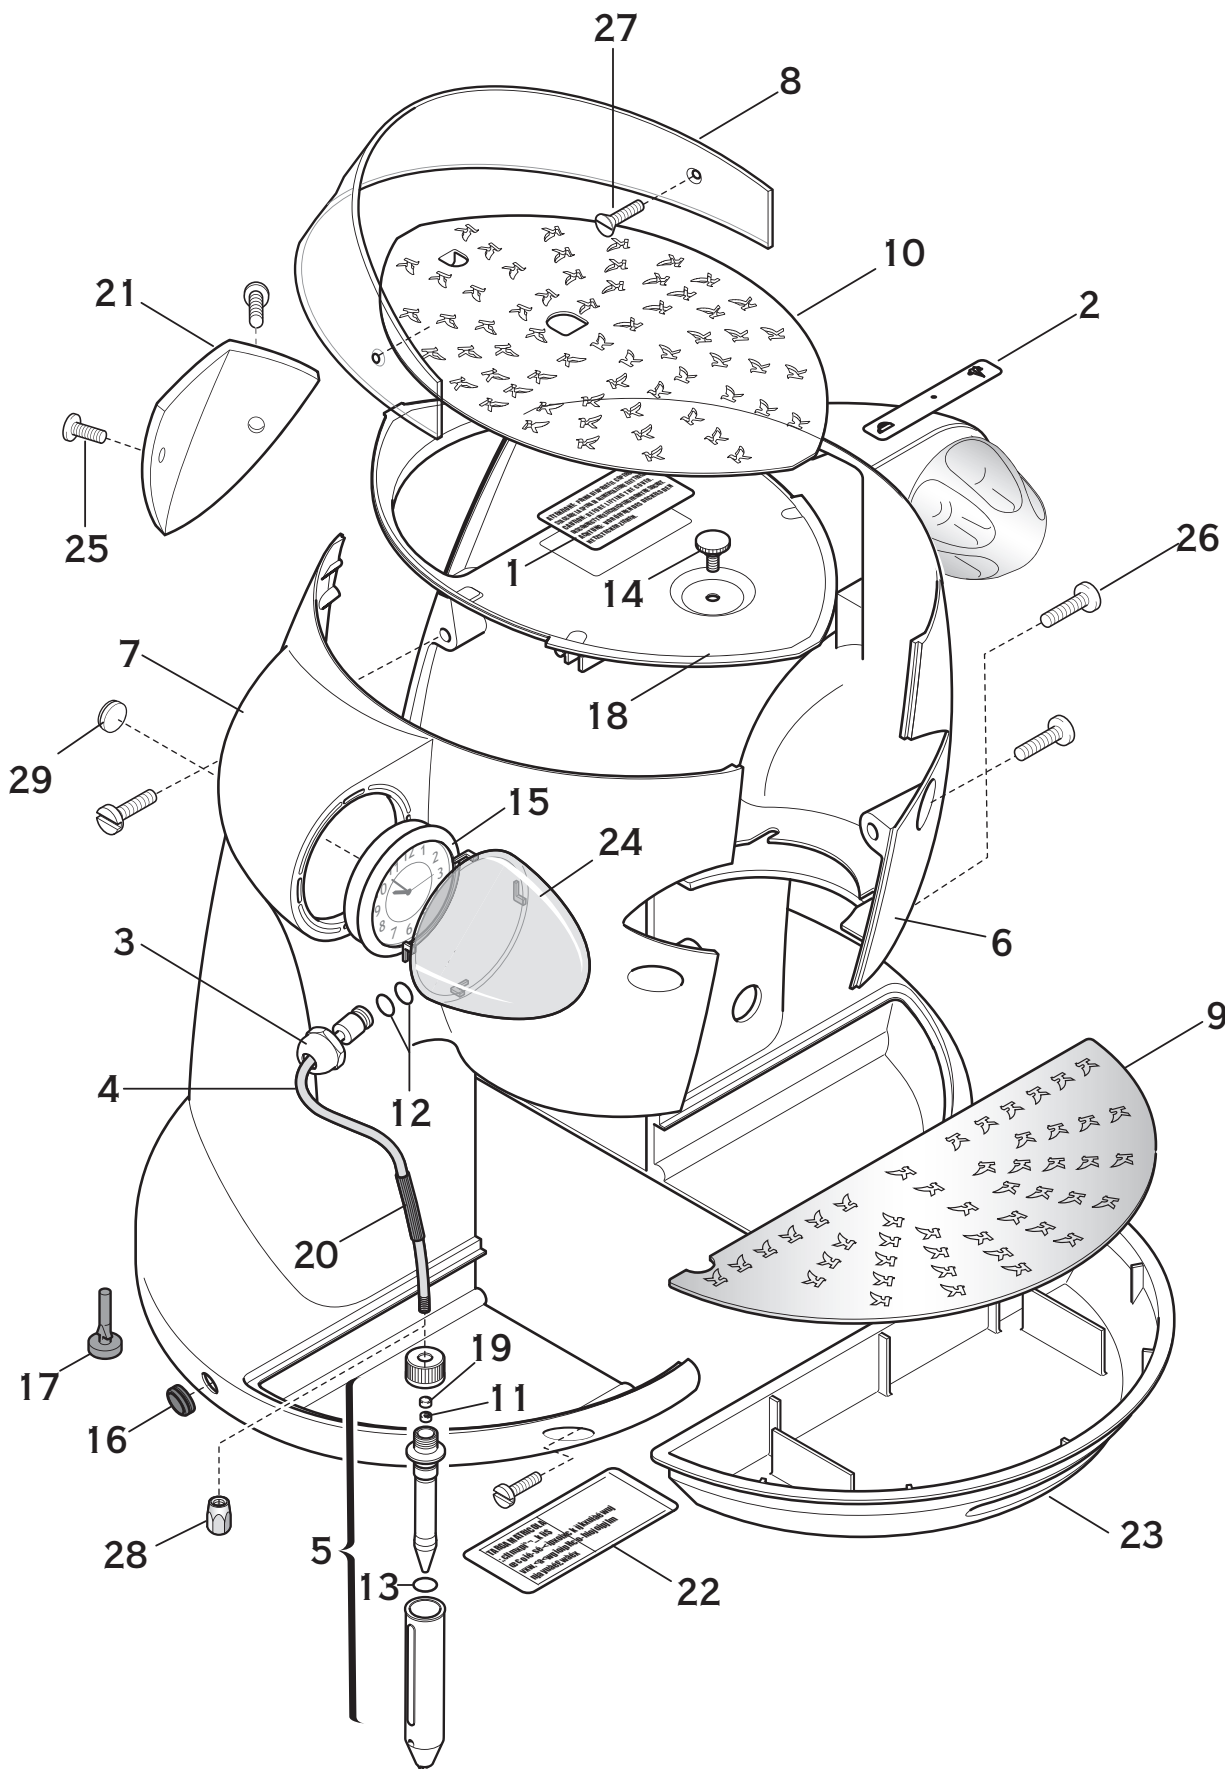

ELEKTRA SPARE PARTS CATALOGUE

NIVOLA

W W* W-R W-R*

MODEL UNTIL 2017

ART.W.W-P

NIVOLA
1 GR.

CARROZZERIA +VARIE
CASING +VARIOUS

ARTICOLI - ARTICLES: W,W*,W-R,W-R*
NIVOLA

VARIE DI CARROZZAMENTO
BODY VARIOUS

Pos.	Descrizione	Description	Cod.
1	Adesivo avvertenza portatazze	Caution sticker	02342035
2	Adesivo caffè - cappuccino	Coffee-cappuccino sticker	02593035
3	Boccola snodo cromata	Joint nut - chrome	02533021
4	Canna vapore cromata	Steam wand - chrome	02544021
5	Cappuccinatore assieme	Cappuccino maker assembly	02579035
6	Carrozzeria destra cromo	Right body - chrome	03175021
6	Carrozzeria destra rosso corsa	Chrome right body - red race	03175091
7	Carrozzeria sinistra cromo	Left body - chrome	03174021
7	Carrozzeria sinistra rosso corsa	Left body - red race	03174091
8	Cupolino	Cup-covering dome	02506014
9	Griglia inferiore	Drip tray grid	02529014
10	Griglia superiore	Top tray	02530004
11	Guarnizione fissaggio cappuccinatore	Gasket to fix the cappuccino maker	02619035
12	Guarnizione canna vapore	Steam wand gasket	02545035
13	Guarnizione cappuccinatore	Cappuccino maker gasket	02620035
14	Manopolina	Knob	02541014
15	Orologio	Clock	02572035
16	Passacavo	Cable strain relief bush	02584057
17	Piedino	Foot	02539057
18	Portatazze	Top cup heater tray	02505028
19	Premiguarnizione cappuccinatore	Gasket presser for cappuccino maker	02621035
20	Protezione canna	Handle insulation	02578035
21	Scudetto cromo/rosso corsa	Plate - chrome/red race	02503064
21	Scudetto rosso corsa/cromo	Plate - red race/chrome	02503091
22	Targa matricola adesiva	Serial number plate	02466035
23	Vaschetta inferiore	Upper cup tray	02504057
24	Vetro orologio	Glass for clock	02507081
25	Vite scudetto	Plate screw	02571035
26	Vite carrozzeria	Body screw	02546035
27	Vite cupolino	Cup-covering dome screw	01984035
28	Spruzzatore vapore	Steam nozzle	01400021
29	Batteria orologio	Clock battery	02649035