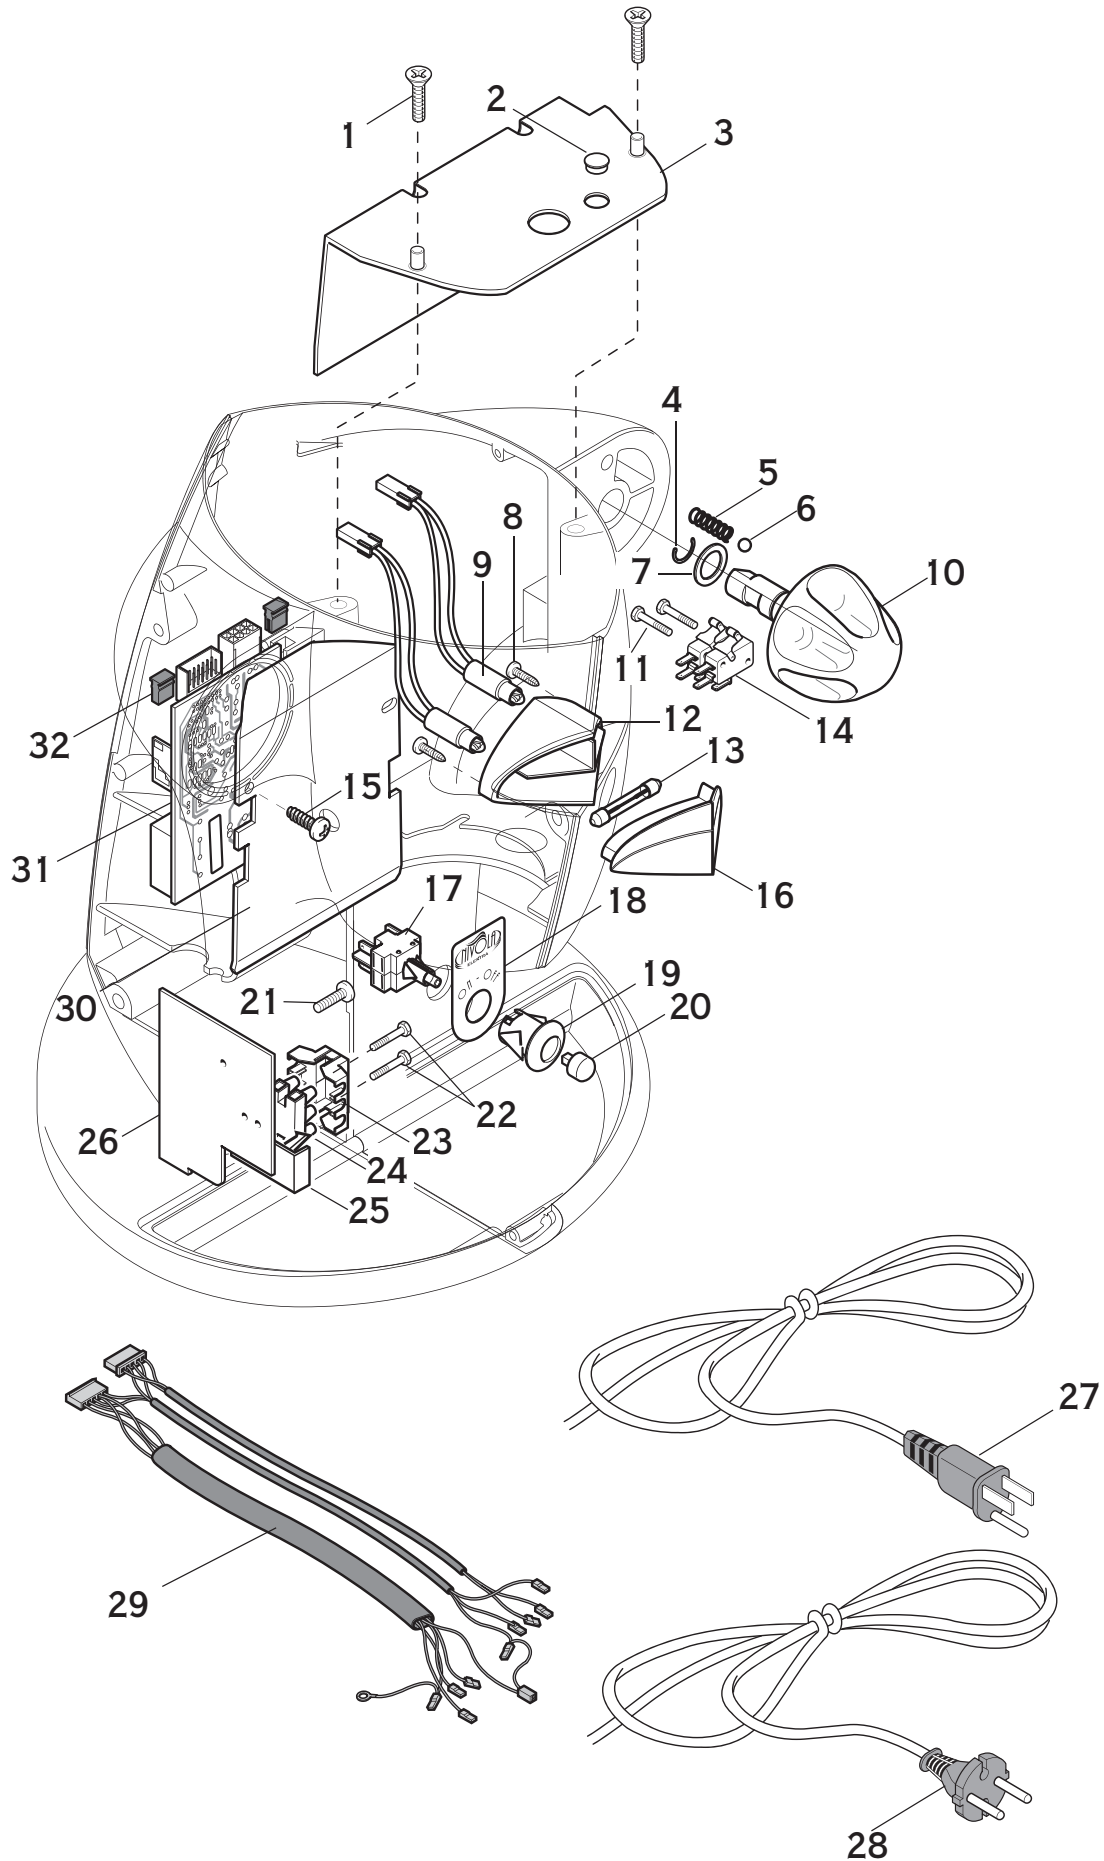

ARTICOLI - ARTICLES: W,W*,W-R,W-R*
NIVOLA

COMPONENTI ELETTRICI + VARIE
ELECTRICAL COMPONENTS + VARIOUS

Pos.	Descrizione	Description	Cod.
1	Vite Carter caldaia	Boiler protection screw	00097035
2	Tappo	Cap	02876035
3	Carter caldaia	Boiler protection	03173075
4	Molla seeger	Snap ring	02568035
5	Molla manopola	Spring for knob	02520035
6	Sfera	Sphere	02566035
7	Rondella di rasamento	Washer	02567035
8	Vite autofilettante	Screw	02573035
9	Lampada spia 12V	Pilot lamp 12V	02575059
10	Manopola cromo	Knob - chrome	02502021
11	Vite microinterruttore	Microswitch screw	02569014
12	Custodia lampada	Lamp case	02508075
13	Lampada siluro 12V	Bulb 12V	02574035
14	Microinterruttore	Microswitch	02570035
15	Vite scheda elettronica	Electronic card screw	02245035
16	Lente lampada	Lens	02509057
17	Pulsante	Push button	02563035
18	Adesivo ON-OFF	ON-OFF sticker	02592035
19	Supporto pulsante cromato	Push button support	02564035
20	Tasto cromato	Button - chrome	02565035
21	Vite portamorsettiera	Connector block support screw	00122035
22	Vite autofilettante Morsettiera	Terminal block screw	00023035
23	Coperchio per morsettiera	Connector block cover	01413035
24	Morsettiera	Terminal block	00020035
25	Portamorsettiera	Connector block support	00021035
26	Telaietto	Frame support	02514023
27	Cavo alimentazione 110V - Usa	Power cable 110V - Usa	02880035
28	Cavo alimentazione 230V - Europa	Power cable - 230V - Europe	01271035
29	Cablaggio 110V assieme	Harness 110V assembly	02598034
29	Cablaggio 230V assieme	Harness 230V assembly	02585034
30	Carter scheda elettronica	Electronic card protection	02590023
31	Scheda elettronica 230V	Electronic card 230V	02617035
31	Scheda elettronica 110V	Electronic card 110V	02618035
32	Fermo scheda elettronica	Electronic card stopper	02528057

Aggiornamento 10/05/17	Updated 10/05/17