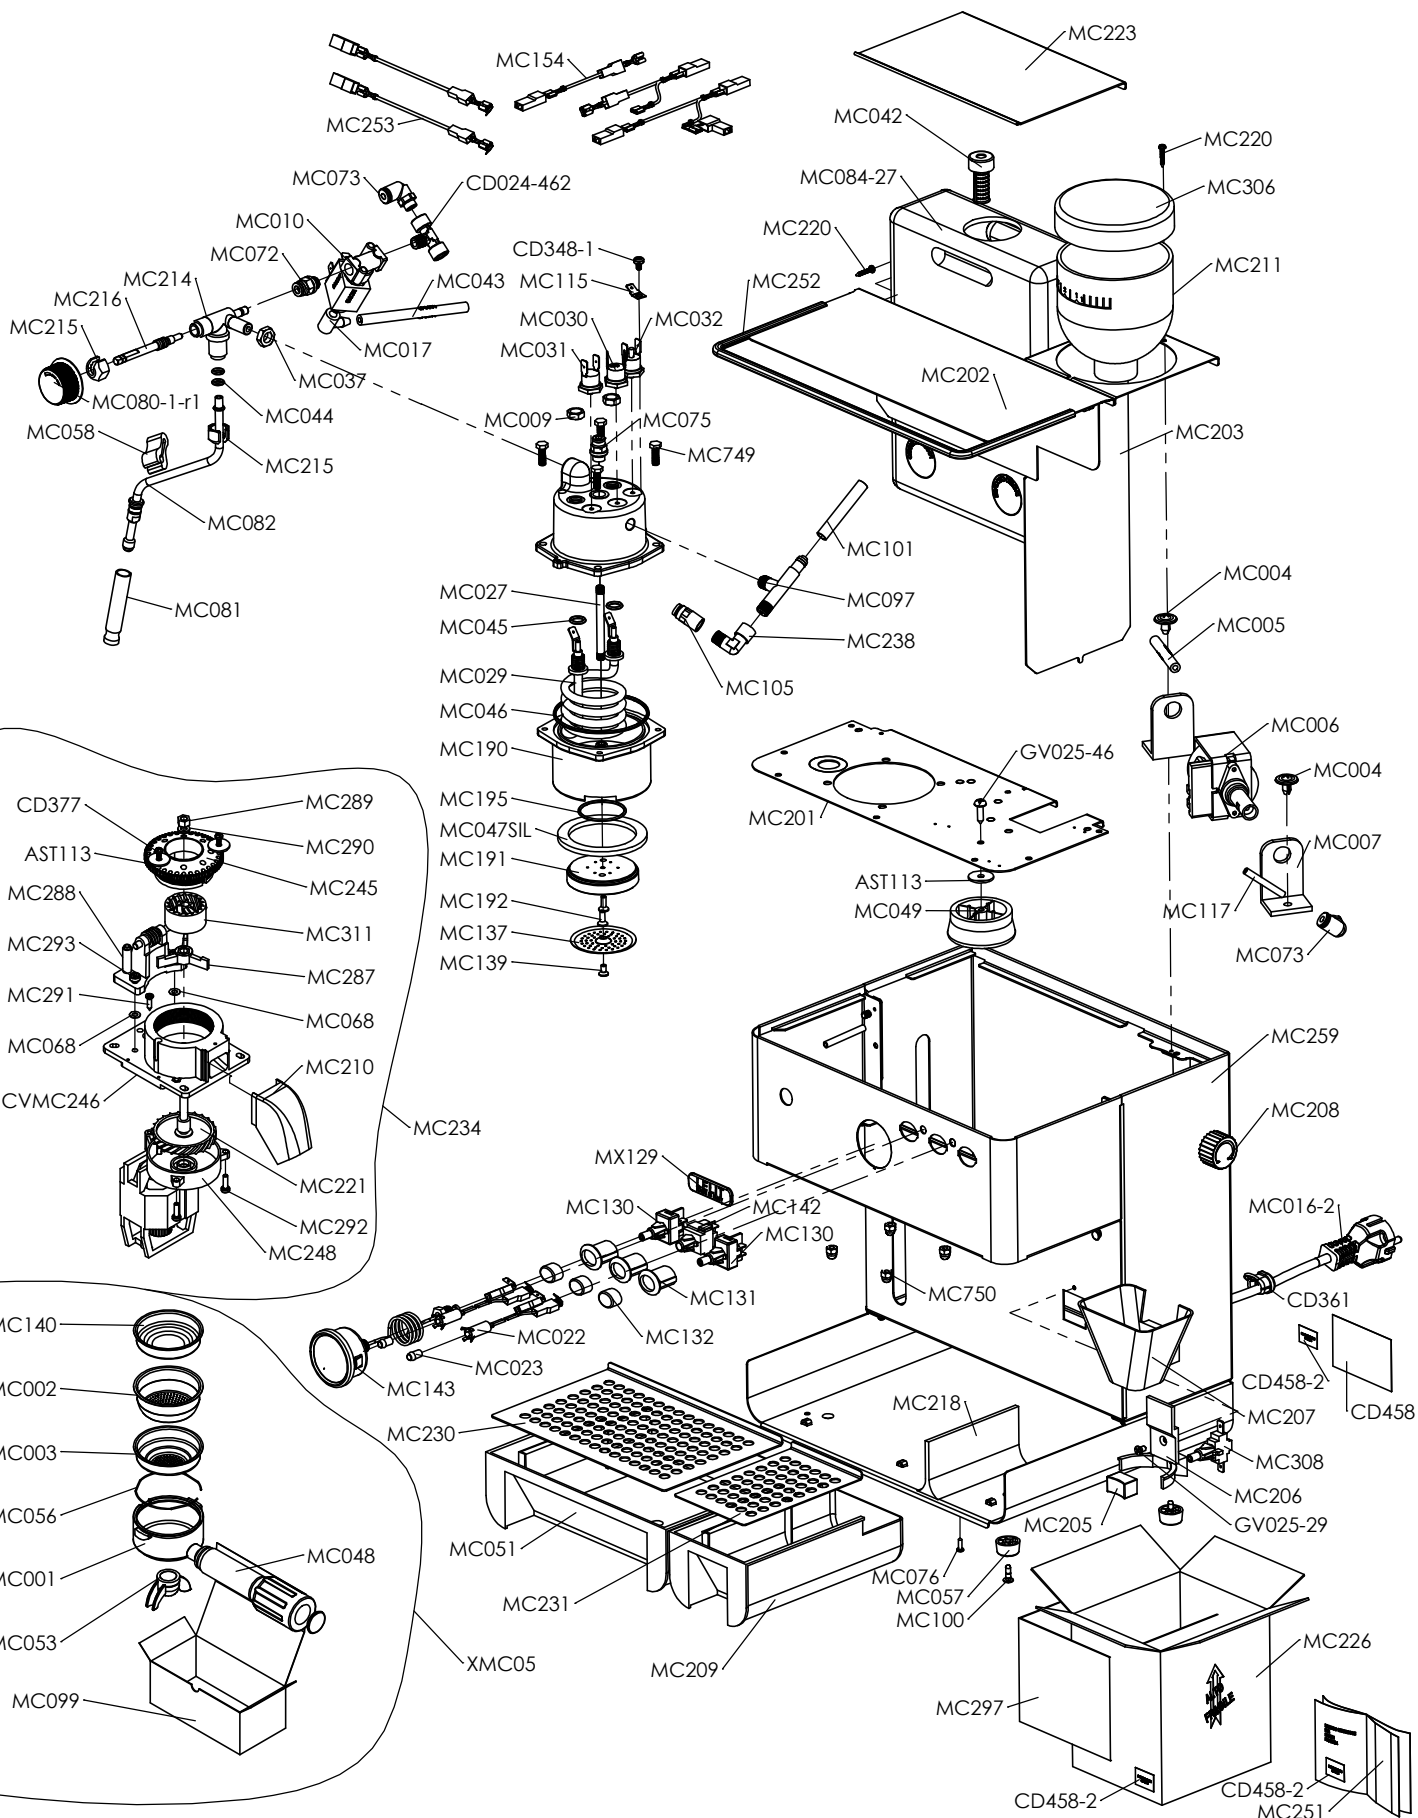

1

2

3

4

A

B

C

D

E

F

Disegnato : EPIS MAURO

Data: 03-06-2013

N.Disegno-CODICE: PL042EM

Descrizione : **MACCHINA CAFFÈ INOX CON MACINAC. ELETTROV. INTERR. OVALI E MANOMETRO**

Materiale :

TOLLERANZA:VEDERE TABELLA UNI 5307

Peso :

Data Revisione : 02/08/2013

SCALA: 1:20

foglio 1 di 1