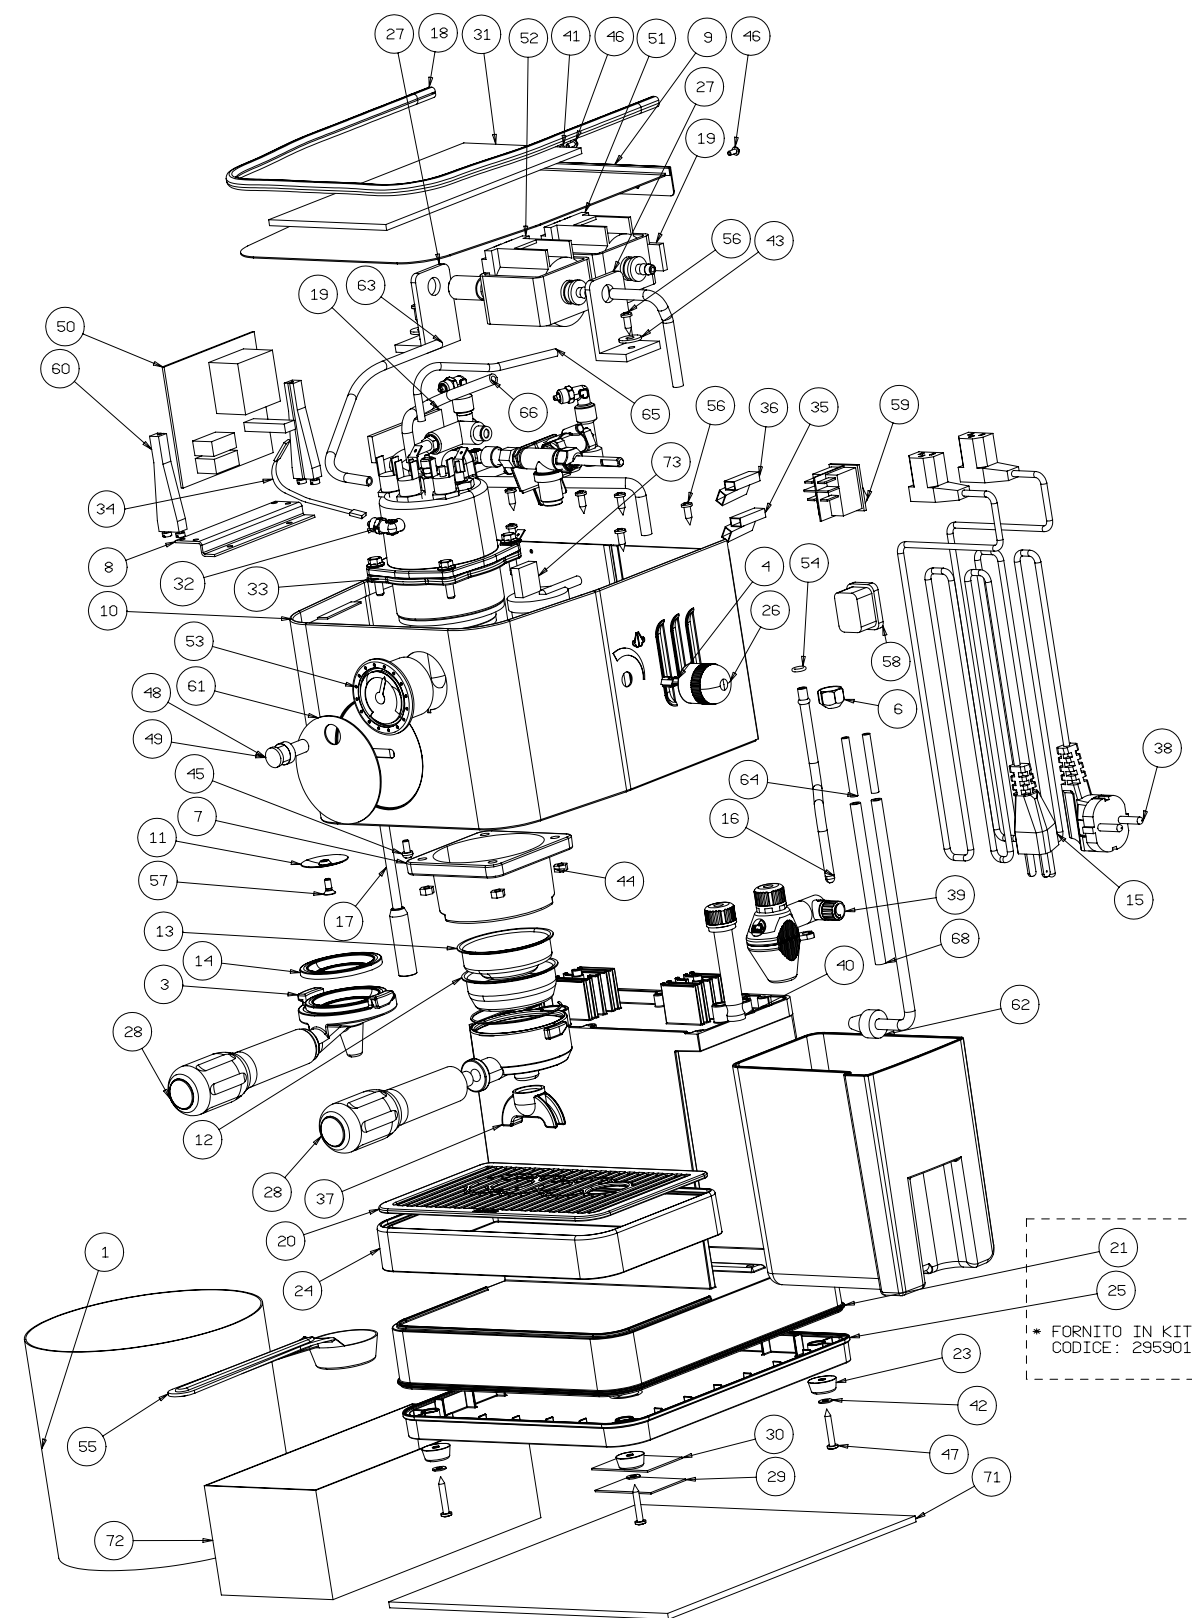

Pos	Codice	Descrizione	Pos	Codice	Descrizione
1	060030	SACCHETTO PLASTICA SP.5/100 55/70	38	332364	CAVO ALIMENTAZIONE SHUKO CELLINI
2	211000104	PORTAFILTRO CROMATO BD-BDL-CL-CLD	39	393750	ASSY CAPPUCCINATORE AUTOMATICO
3	2110005	PORTAFILTRO CIALDE BD-BDL-PC-PCL	40	393768	ASSY TURBOCAP.CELLINI
4	2122002	MOLLA INSERTO MANOPOLA BD-BDL-PC-PCL	41	401001	ROSETTA EL. DENT. 3 UNI 8842A
5	2122003	MOLLA PORTAFILTRO BD-BDL-PC-PCL	42	401054	ROSETTA 4 UNI 6592 ZN
6	2132001	GHIERA M14 X 1.25 FRESATA	43	401057	ROSETTA UNI6953C 5X15X1.6
7	213300104	CALOTTA CALDATA CROMATA BD-BDL-PC-PCL	44	402009	DADO ESAGONALE M5 UNI5588
8	2226015008	ANGOLARE FISSAGGIO SCHEDE PDE	45	403120	VITE AUTOFORMANTI M4X8 UNI 8112 H
9	2230021058	SCALDATAZZE PCL-PC	46	403410	VITE AUT TBC 2.9X6.5 UNI 6954 B-PZ P.PIANA
10	2230042058	TESTA PDE SERIGRAFATA	47	403420	VITE TC PZ AB 3.9X25 UNI 6954 ZN
11	2270001	DOCCEtta KIT CIALDE BD-BDL-PC-PCL	48	435105	SPIA V230 VDE GEMMA TRASP.LAMP VERDE
12	2272003	FILTRO 2 DOSI MAC.TO BD-BDL-PC-PCL	49	435106	SPIA V120 UL GEMMA TRASP.LAMP VERDE
13	2272004	FILTRO 1 DOSI MAC.TO BD-BDL-PC-PCL	50	438275	SCHEDE ELETTRONICA DOSATURA
14	2272005	FILTRO CIALDA TIPO1 BD-BDL-PC-PCL	51	451011	POMPA A VIBRAZIONE 230V
15	2323006	CAVO ALIMENTAZIONE USA 120V 3X16AWG	52	451012	POMPA A VIBRAZIONE 120V
16	242200104	TUBO VAPORE BD-BDL-PC-PCL	53	453012	INDICATORE CAFFE'-VAPORE
17	242200204	TUBO SCARICO CROMATO PC-PCL	54	465027	O'RING OR2025 EPDM 70 SH.
18	2612002	GUARNIZIONE PER SCALDATAZZE PC	55	477001	MISURINO CAFFE'
19	2612004	ANTIVIBRANTE AUTOADESIVO BD-BDL-PC-PCL	56	5031001	VITE TCBCR 3.9X9.5 UNI 6954 ZN
20	2711005	GRIGLIA TAZZE PLASTICA BD-PC	57	5033002	VITE TS M4X8 PZ UNI 7688 INOX
21	2711006	BASE BD-BDL-PC-PCL	58	5350001	SPINA AUTOBLOCCANTE TRIP.RE STS350A1W
22	2711007	SERBATOIO BD-BDL-PC-PCL	59	5350002	INTERR. BIPOLARE ON/OFF LED ROSSO
23	2711008	PIEDE SILICONE TRASPARENTE	60	5362001	GUIDA SCHEDE RITCHO
24	2711009	BACINELLA SCARICO BD-BDL-PC-PCL	61	5383004	MEMBRANA RING PDE
25	2711010	FONDO BASE BD-BDL-PC-PCL	62	5550001	FILTRO ACQUA
26	2711011	MANOPOLA VAPORE	63	65000705	TUBO TEFLON 4X6 L=218 PC-PCL
27	2711012	SUPPORTO POMPA IMAT	64	65001503	PASSAPARATIA 3X5 L=40 BD-BDL-PC-PCL
28	2711013	MANIGLIA GR. PORTAFILTRO BD-BDL-PC-PCL	65	65001504	TUBO TEFLON 3X5 L=132 PC-PCL
29	2840042	TARGA DATI PDE 230V	66	65001607	TUBO SILICONE 4X7 L=119 PC-PCL
30	2840043	TARGA DATI PDE 120V	67	65001608	TUBO SILICONE 4X7 L=260 PC-PCL
31	2850003	M,ANUALE ISTRUZIONI BD-BDL-PC-PCL	68	65001609	TUBO SILICONE 4X7 L=110 BD-BDL.-PC-PCL
32	2932005	ASS.CALDAIA ELETTROVALVOLA PCL 230V	69	65001610	TUBO SILICONE 4X7 L=100 BD-BDL-PC-PCL
33	2932006	ASS.CALDAIA ELETTROVALVOLA PCL12 120V	70	65001611	TUBO SILICONE 4X7 L=181 BD-BDL-PC-PCL
34	2963003	CAVO COLLEGAMENTO FLUSSIMETRO	71	8810001	IMBALLO CARTONE BD-BDL-PC-PCL
35	2963016	CABLAGGIO PDE 230V	72	881092	SCATOLA DOTAZIONI BD-BDL-PC-PCL
36	2963017	CABLAGGIO PDE12 120V	73	5363001	FLUSSIMETRO
37	3111174	BECCUCCIO			